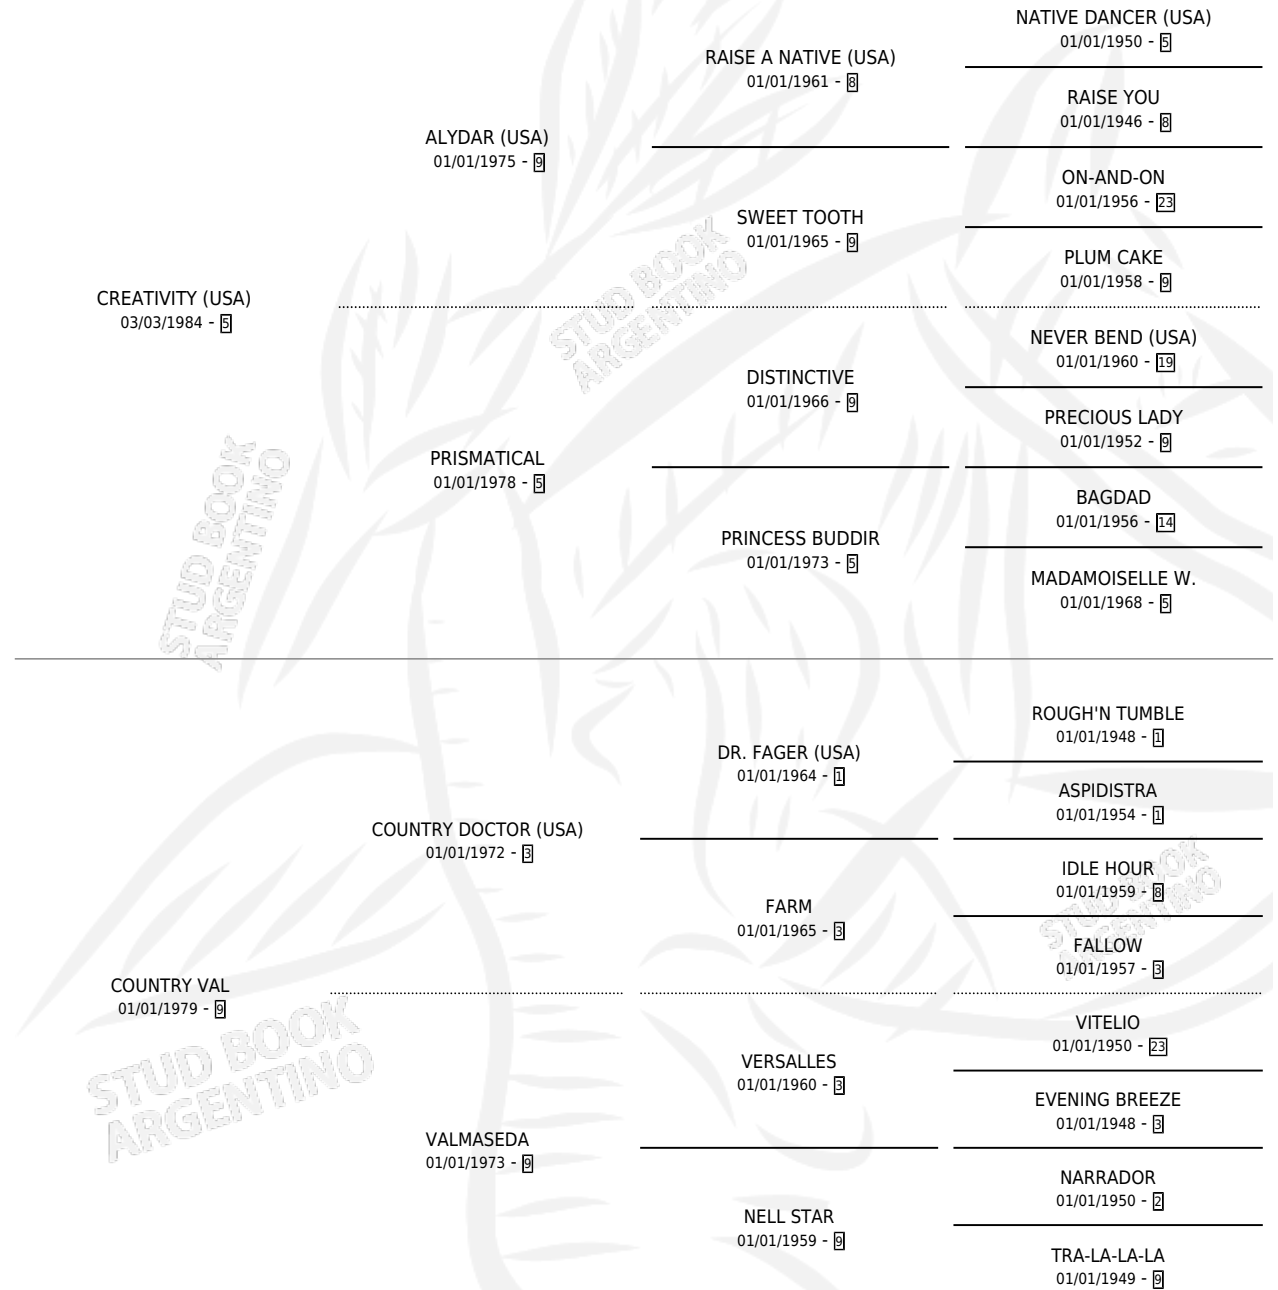

CREA VAL

por CREATIVITY (USA) y COUNTRY VAL por COUNTRY DOCTOR (USA)

Argentina · Hembra · Alazan Tostado · SP · 01/11/1995
Familia 9-b · Volumen 35

ESTADO

TIPIFICACIÓN SANGUÍNEA	✓
TIPIFICACIÓN POR ADN	✓
PASAPORTE	X
IDENTIFICACIÓN POR MICROCHIP	X
REPRODUCTOR	✓

Lugar de nacimiento: Masama
Criador: Masama

~

HIJOS

	MACHOS	HEMBRAS
7 NACIERON	3	4
4 CORRIERON	2	2
2 GANARON	2	0
0 GANADORES CL	0 GANADORES GR	0 GANADORES G1

PEDIGREE

CAMPAÑA

Solo carreras oficiales de Argentina