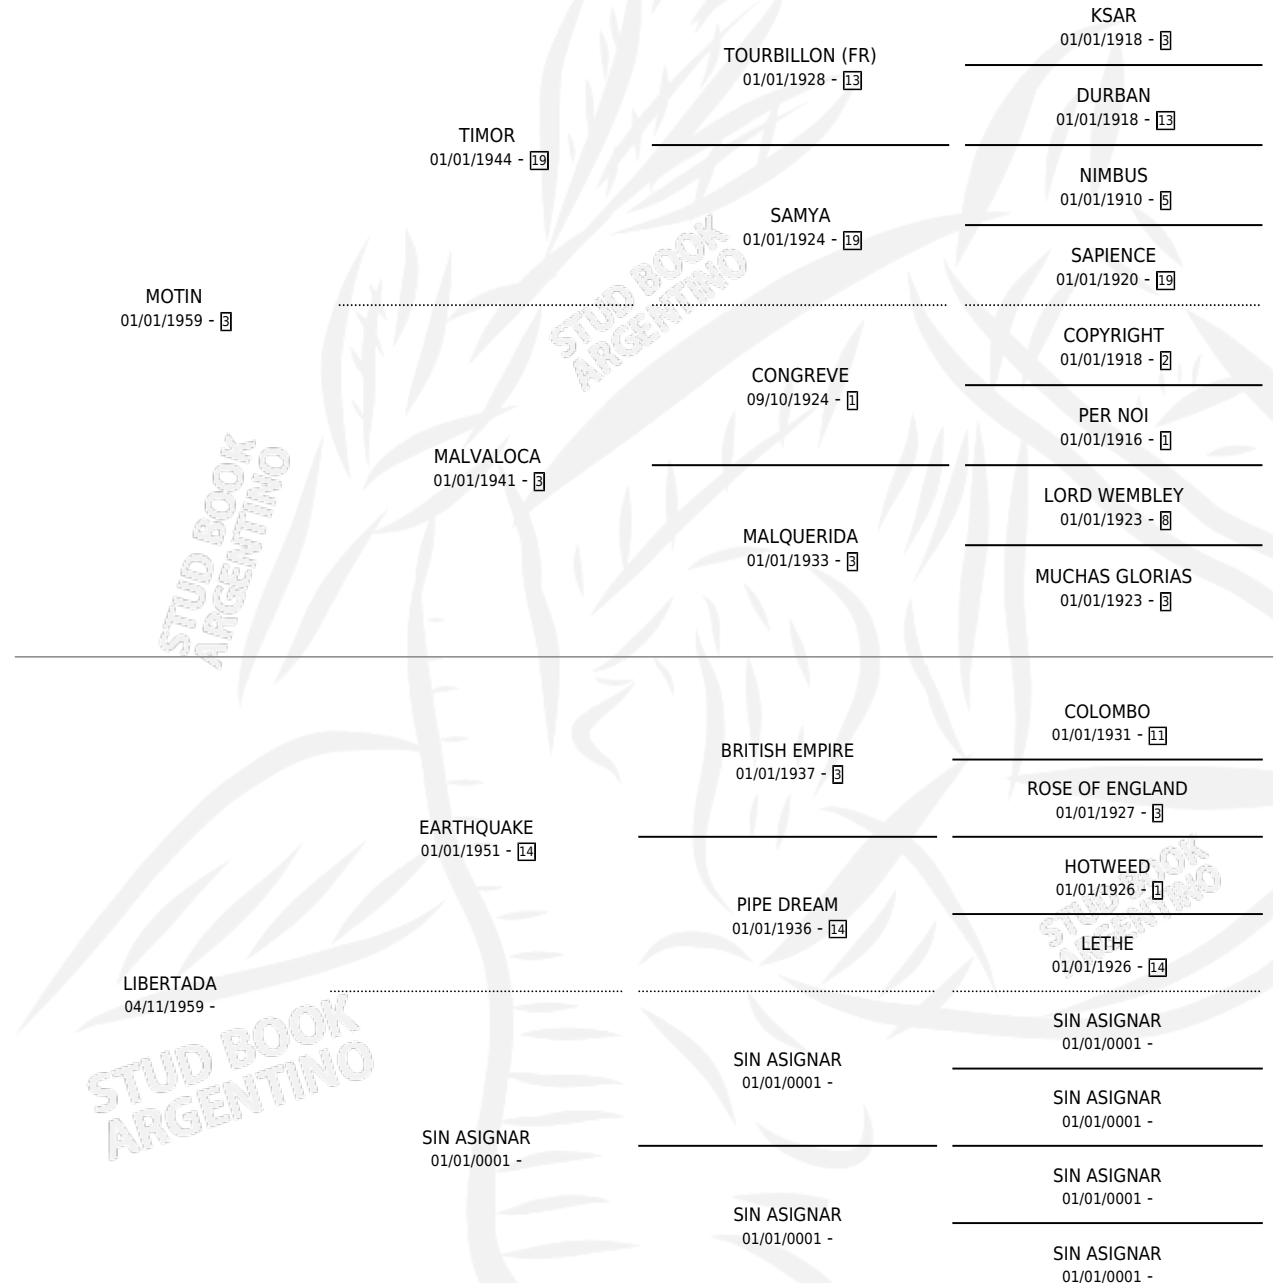

MOTINTADA

por MOTIN y LIBERTADA por EARTHQUAKE

Argentina · Hembra · Alazan · SP · 30/09/1972
Familia · Volumen 28

ESTADO

TIPIFICACIÓN SANGUÍNEA	X
TIPIFICACIÓN POR ADN	X
PASAPORTE	X
IDENTIFICACIÓN POR MICROCHIP	X
REPRODUCTOR	X

Lugar de nacimiento: Campo particular

Criador: Sin dato

PEDIGREE