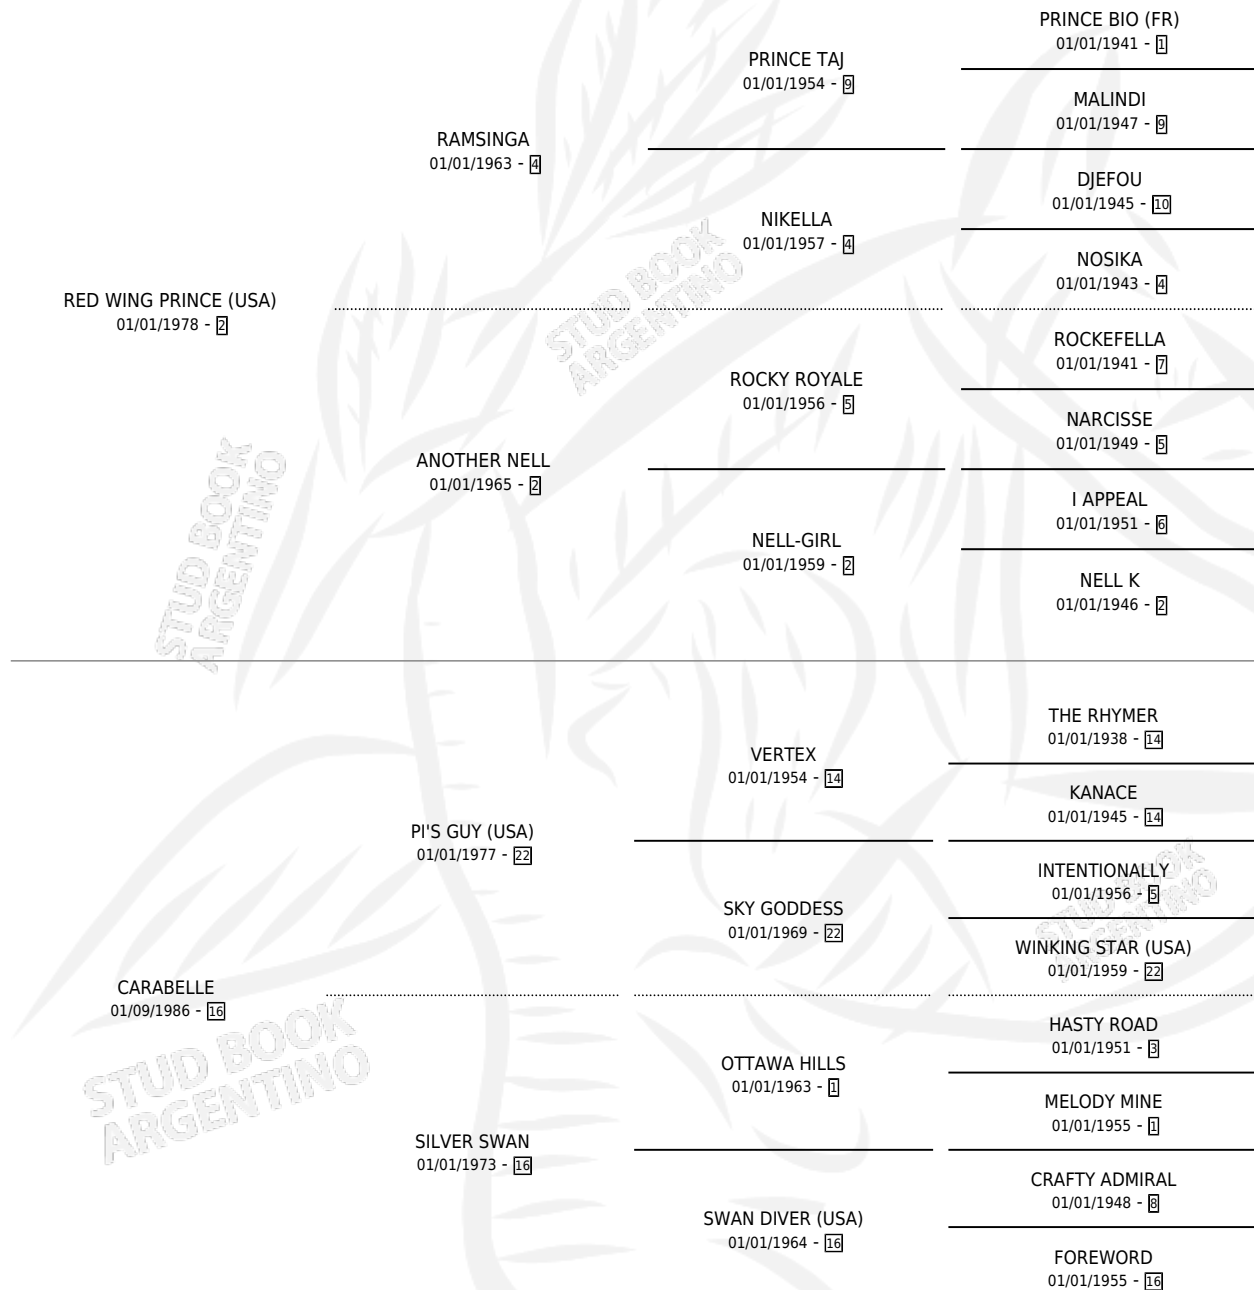

LOVELY PRINCESS

por **RED WING PRINCE (USA)** y **CARABELLE** por **PI'S GUY (USA)**

Argentina · Hembra · Alazan · SP · 16/10/1995
Familia 16-h · Volumen 35

ESTADO

TIPIFICACIÓN SANGUÍNEA	X
TIPIFICACIÓN POR ADN	X
PASAPORTE	X
IDENTIFICACIÓN POR MICROCHIP	X
REPRODUCTOR	X

Lugar de nacimiento: Panamericano

Criador: Sin dato

PEDIGREE

CAMPAÑA

Solo carreras oficiales de Argentina

POR EDAD

EDAD	CC	1°	2°	3°	4°	5°	NP	CLC	CLG	CLCG1	CLGG1	IMPORTE	GANANCIA / CC
3 AÑOS	3	0	0	0	0	0	3	0	0	0	0	\$0	\$0
TOTALES	3	0	0	0	0	0	3	0	0	0	0	\$0	\$0
%		0.0%	0.0%	0.0%	0.0%	0.0%	100%	0.0%	0.0%	0.0%	0.0%		