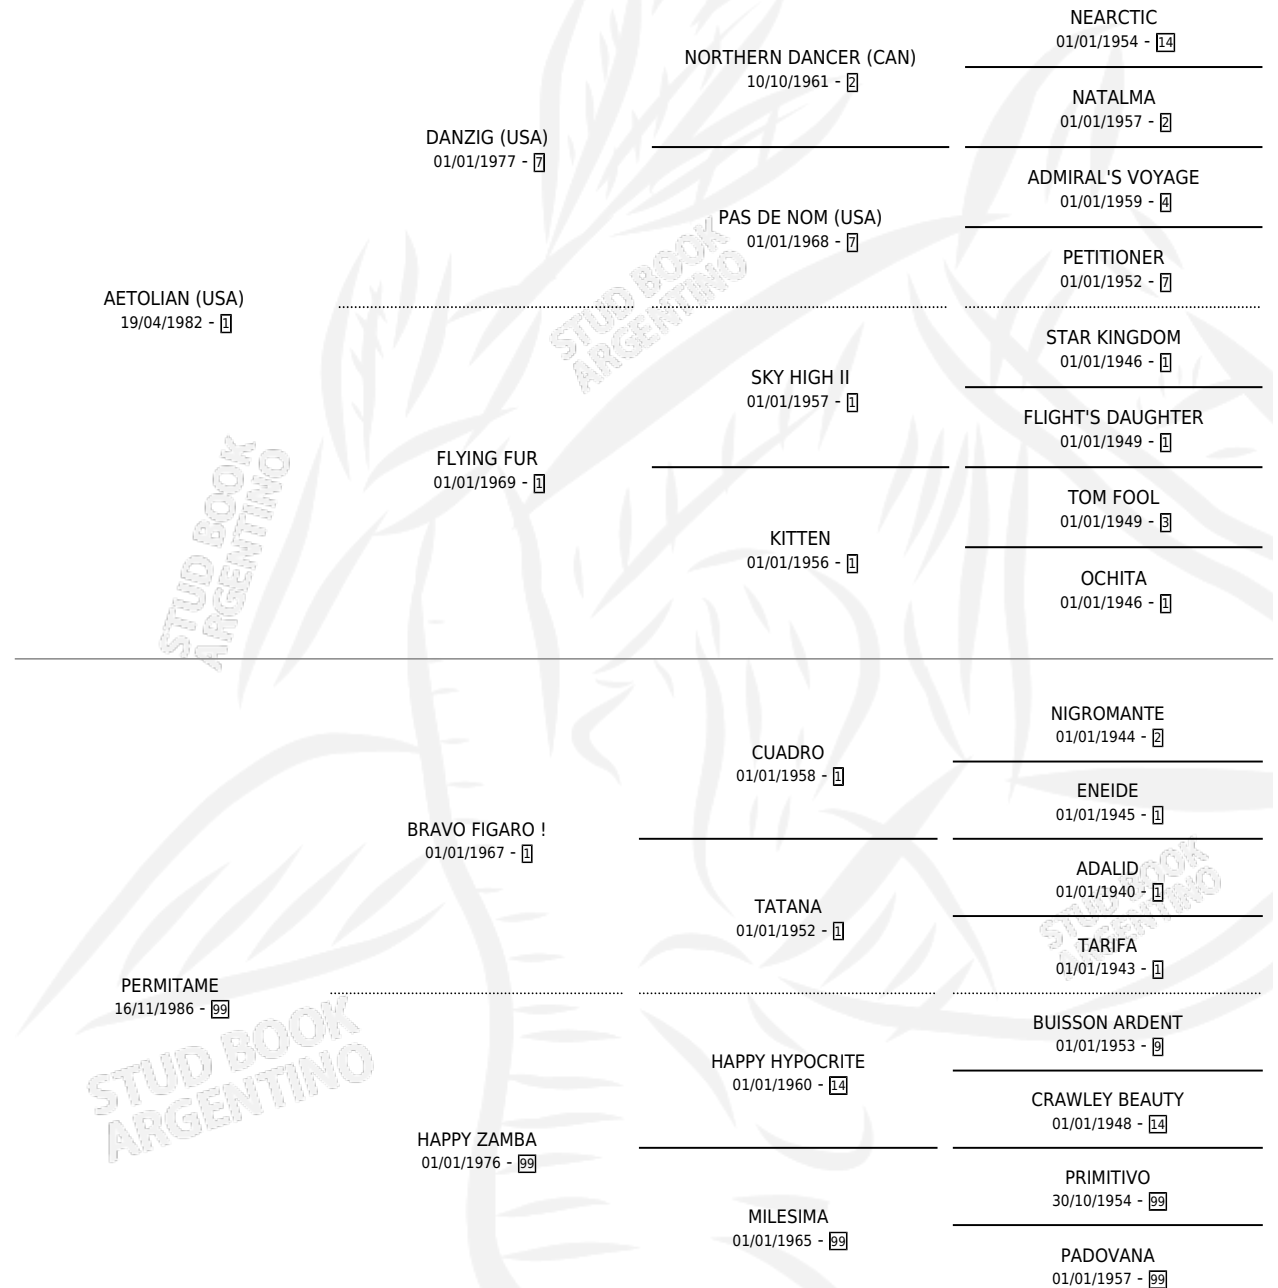

JAKAROE

por **AETOLIAN (USA)** y **PERMITAME** por **BRAVO FIGARO !**

Argentina · Macho · Tordillo · SP · 10/10/1995
Familia 99 · Volumen 35

ESTADO

TIPIFICACIÓN SANGUÍNEA	X
TIPIFICACIÓN POR ADN	X
PASAPORTE	X
IDENTIFICACIÓN POR MICROCHIP	X
REPRODUCTOR	X

Lugar de nacimiento: Melincue

Criador: Sin dato

PEDIGREE

CAMPAÑA

Solo carreras oficiales de Argentina

POR EDAD

EDAD	CC	1°	2°	3°	4°	5°	NP	CLC	CLG	CLCG1	CLGG1	IMPORTE	GANANCIA / CC
4 AÑOS	2	0	0	1	0	0	1	0	0	0	0	\$550	\$275
5 AÑOS	3	0	0	0	0	0	3	0	0	0	0	\$0	\$0
6 AÑOS	1	0	0	1	0	0	0	0	0	0	0	\$418	\$418
TOTALES	6	0	0	2	0	0	4	0	0	0	0	\$968	\$161
%		0.0%	0.0%	33.3%	0.0%	0.0%	66.7%	0.0%	0.0%	0.0%	0.0%		