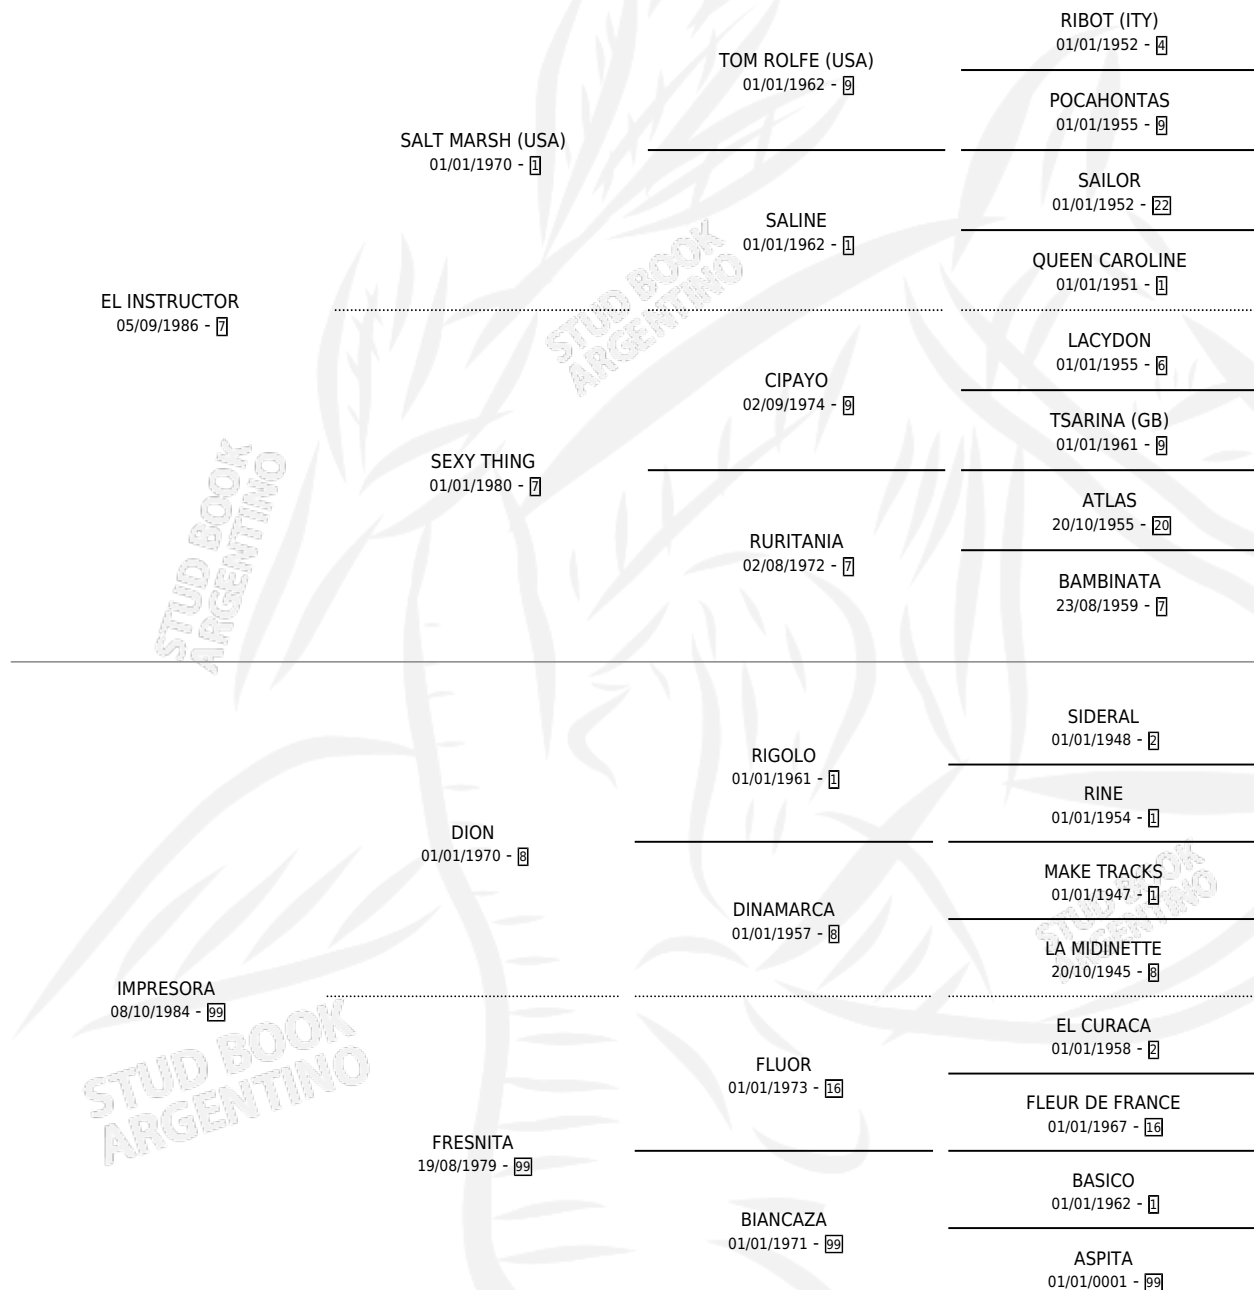

Lugar de nacimiento: Arroyo Del Medio

Criador: Arroyo Del Medio

~

HIJOS

	MACHOS	HEMBRAS
4 NACIERON	2	2
SIN ACTUACIONES		

PEDIGREE

S

mientos 4 / Efectividad 66.67%

PADRILLO	PRODUCTO	CRIADOR	1ER SERVICIO	ÚLTIMO SERVICIO
EXECUTIVE CLASS	INSOPORTABLE (M Z, 01/12/2010)	ARROYO DEL MEDIO	19/12/2009	25/12/2009
EXECUTIVE CLASS	∅		30/10/2005	05/11/2005
EXECUTIVE CLASS	INEXPERTA (H A, 22/11/2005)	ARROYO DEL MEDIO	13/12/2004	17/12/2004
GENTILICIO	∅		11/12/2003	15/12/2003
PARRANDEO	LA INSEPARABLE (H A, 15/10/2003)	ARROYO DEL MEDIO	02/12/2002	03/12/2002
PARRANDEO	INSTINTIVO (M A, 01/11/2002)	ARROYO DEL MEDIO	15/11/2001	16/11/2001