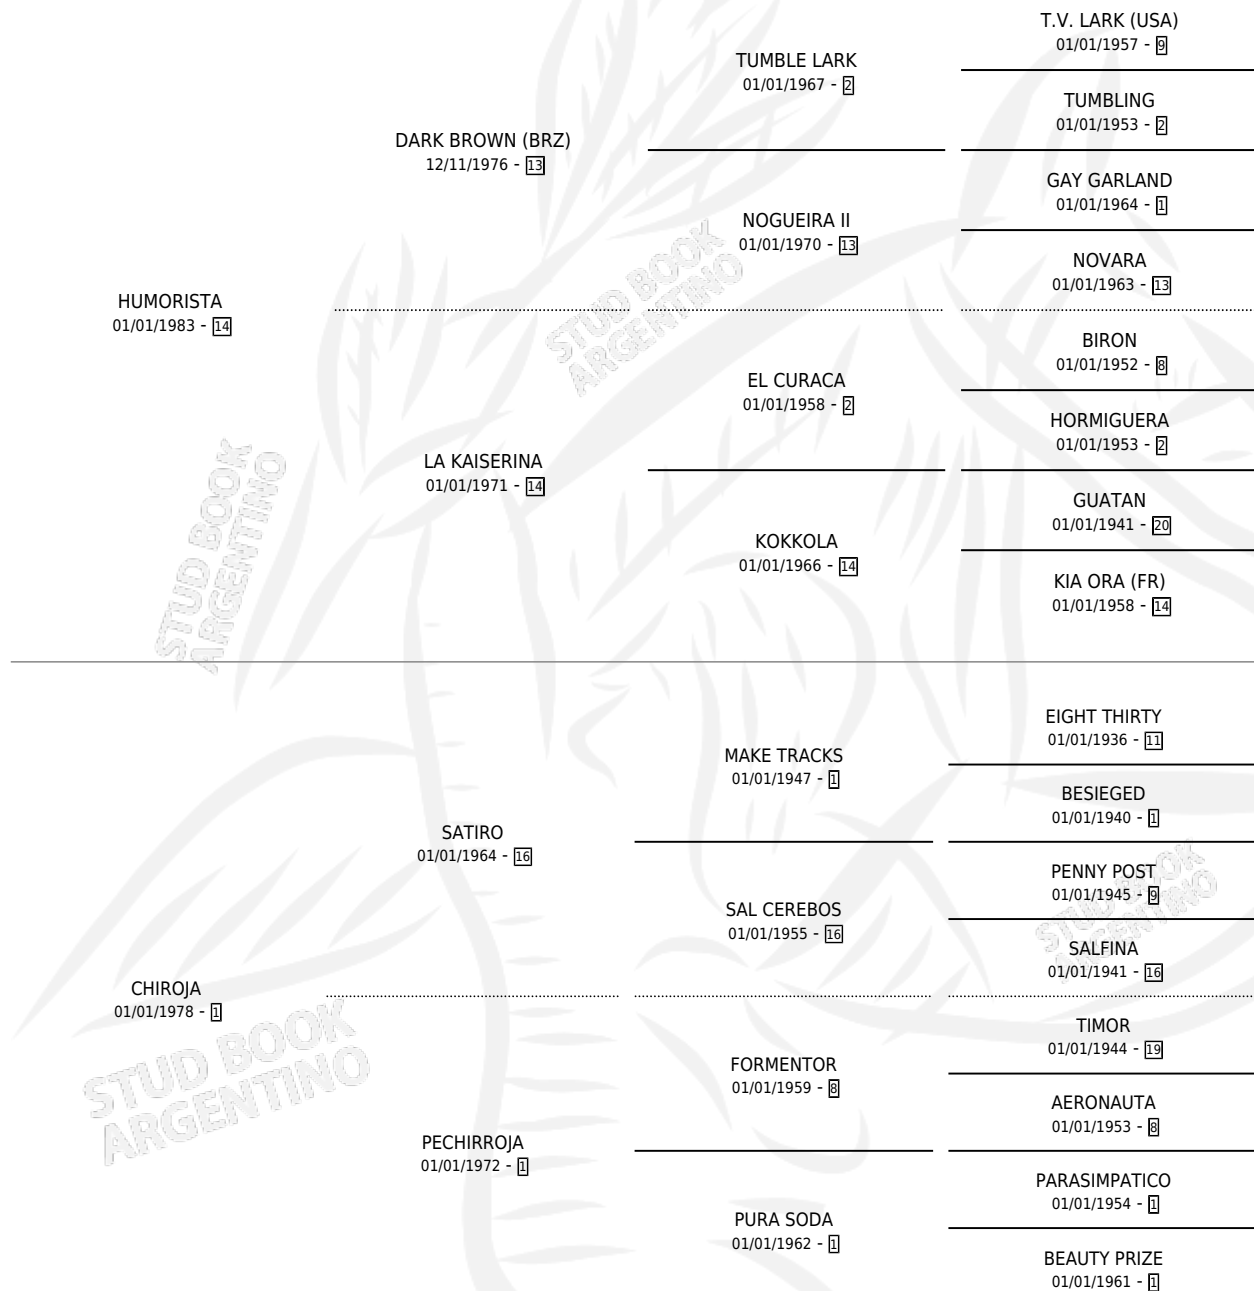

CHINA RUBIA

por HUMORISTA y CHIROJA por SATIRO

Argentina · Hembra · Alazan · SP · 26/10/1995
Familia 1-t · Volumen 35

ESTADO

TIPIFICACIÓN SANGUÍNEA	X
TIPIFICACIÓN POR ADN	X
PASAPORTE	X
IDENTIFICACIÓN POR MICROCHIP	X
REPRODUCTOR	X

Lugar de nacimiento: Keryma

Criador: Sin dato

PEDIGREE