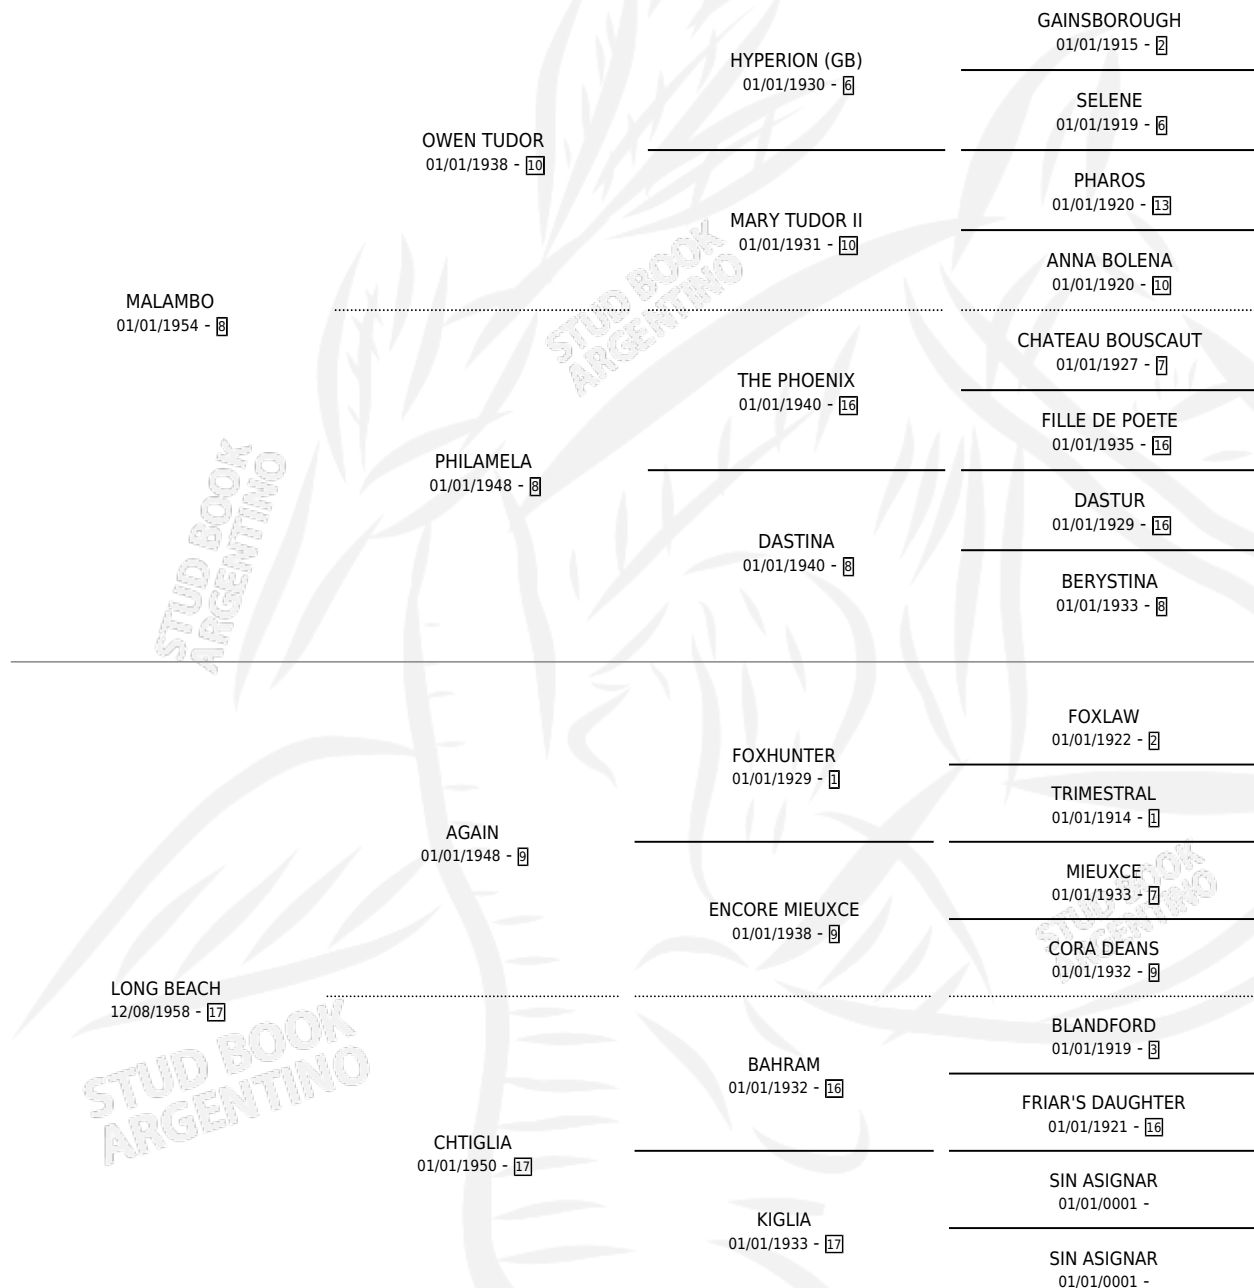

LONG WAIT

por MALAMBO y LONG BEACH por AGAIN

Argentina · Hembra · Zaino · SP · 09/10/1972
Familia 17-a · Volumen 28

ESTADO

TIPIFICACIÓN SANGUÍNEA	X
TIPIFICACIÓN POR ADN	X
PASAPORTE	X
IDENTIFICACIÓN POR MICROCHIP	X
REPRODUCTOR	X

Lugar de nacimiento: Campo particular

Criador: Sin dato

PEDIGREE

LONG WAIT

Datos oficiales del Stud Book Argentino

Documento generado el 25/04/2026

studbook.org.ar