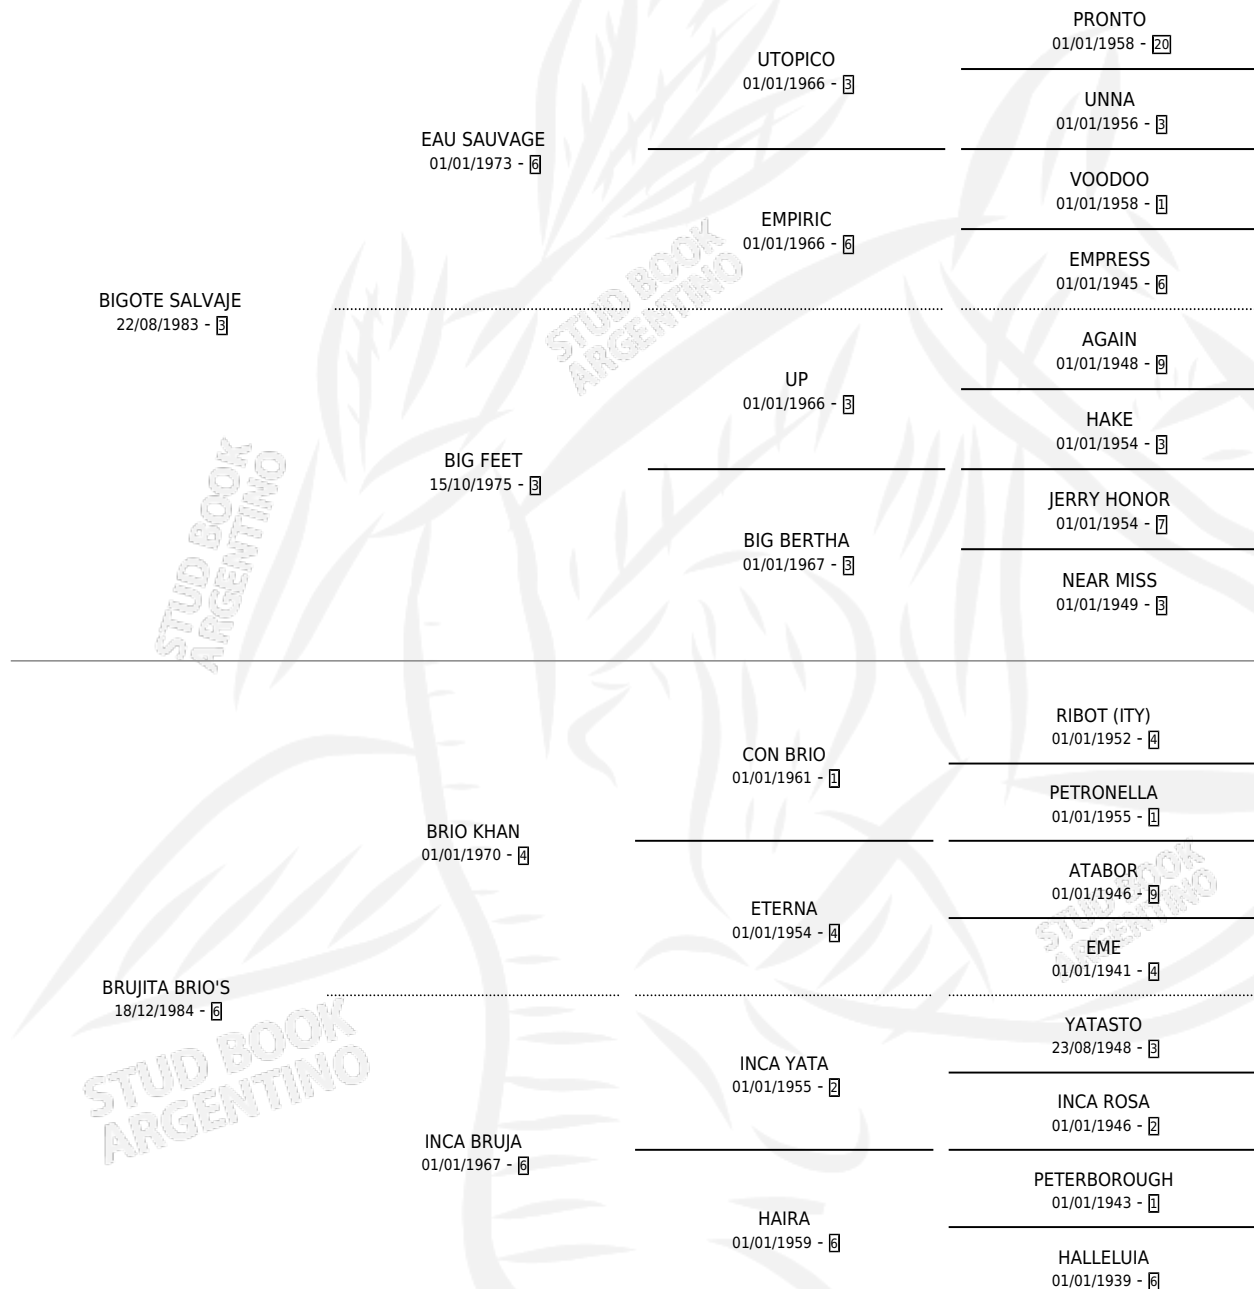

BRIO SALVAJE

por **BIGOTE SALVAJE** y **BRUJITA BRIO'S** por **BRIO KHAN**

Argentina · Macho · Zaino · SP · 02/10/1995
Familia 6-f · Volumen 35

ESTADO

TIPIFICACIÓN SANGUÍNEA	X
TIPIFICACIÓN POR ADN	X
PASAPORTE	X
IDENTIFICACIÓN POR MICROCHIP	X
REPRODUCTOR	X

Lugar de nacimiento: Alcira

Criador: Sin dato

PEDIGREE

BRIO SALVAJE

Datos oficiales del Stud Book Argentino

Documento generado el 15/05/2026

studbook.org.ar