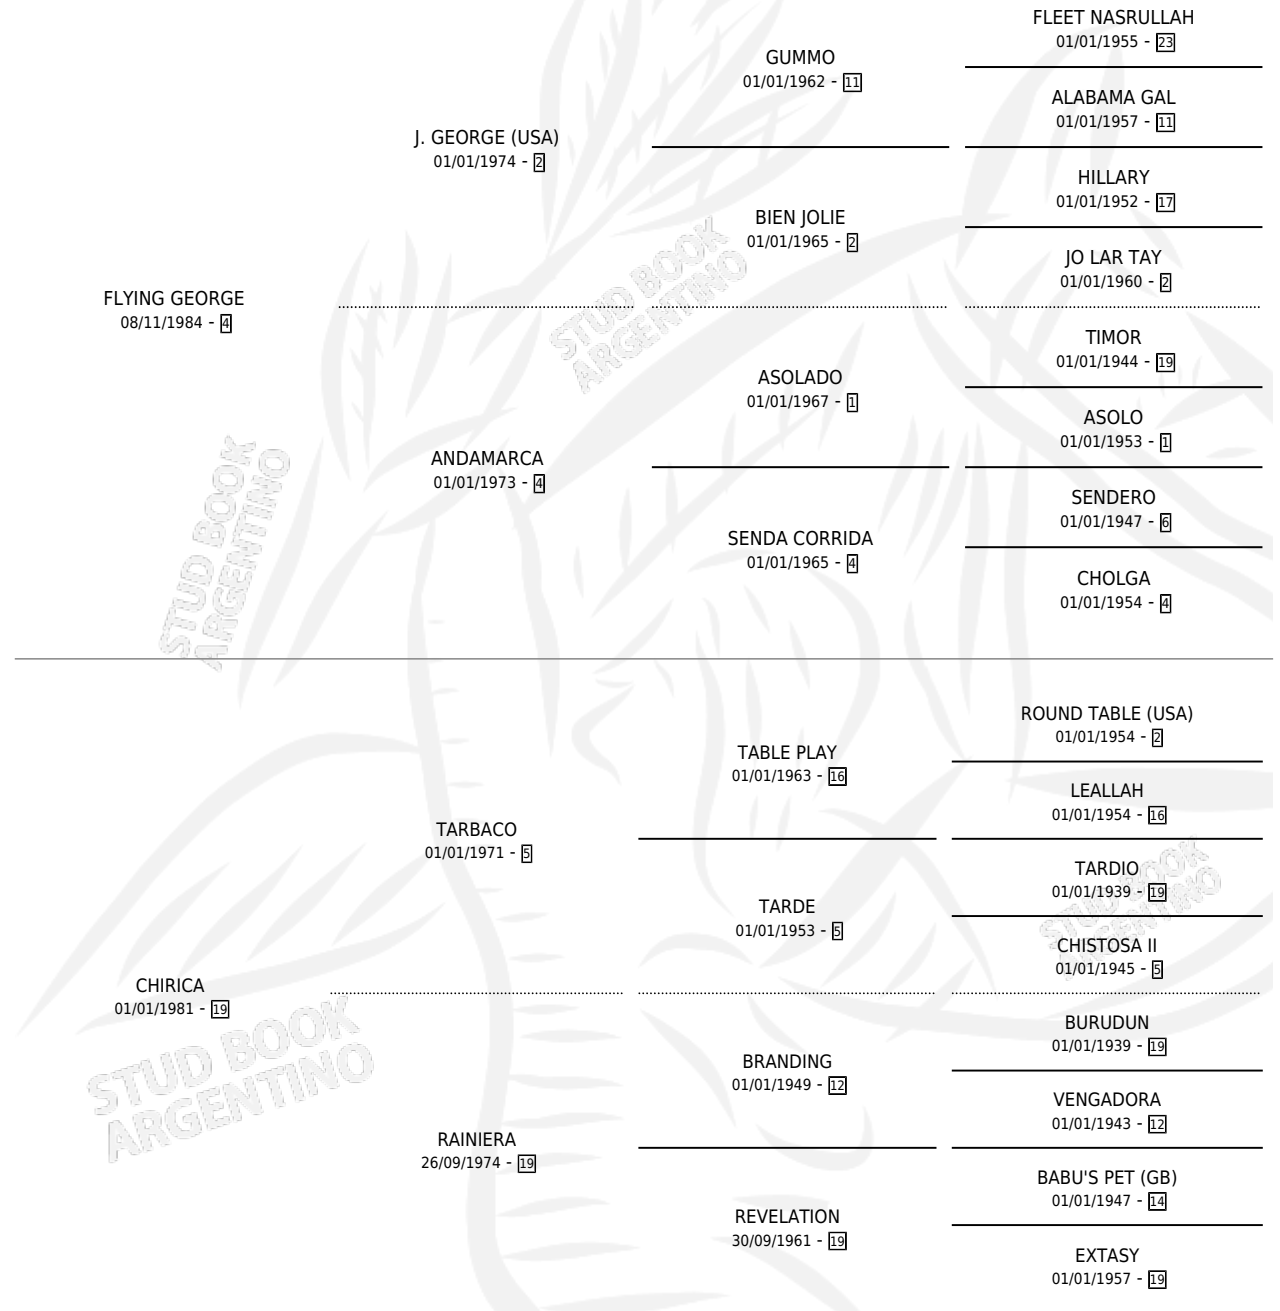

CHIRICO GEORGE

por **FLYING GEORGE** y **CHIRICA** por **TARBACO**

Argentina · Macho · Zaino · SP · 02/10/1995
Familia 19 · Volumen 35

ESTADO

TIPIFICACIÓN SANGUÍNEA	X
TIPIFICACIÓN POR ADN	X
PASAPORTE	X
IDENTIFICACIÓN POR MICROCHIP	X
REPRODUCTOR	X

Lugar de nacimiento: Gran Amigo
Criador: Zubiarrain Alejandro Ventura

PEDIGREE

CHIRICO GEORGE

Datos oficiales del Stud Book Argentino

Documento generado el 10/05/2026

studbook.org.ar