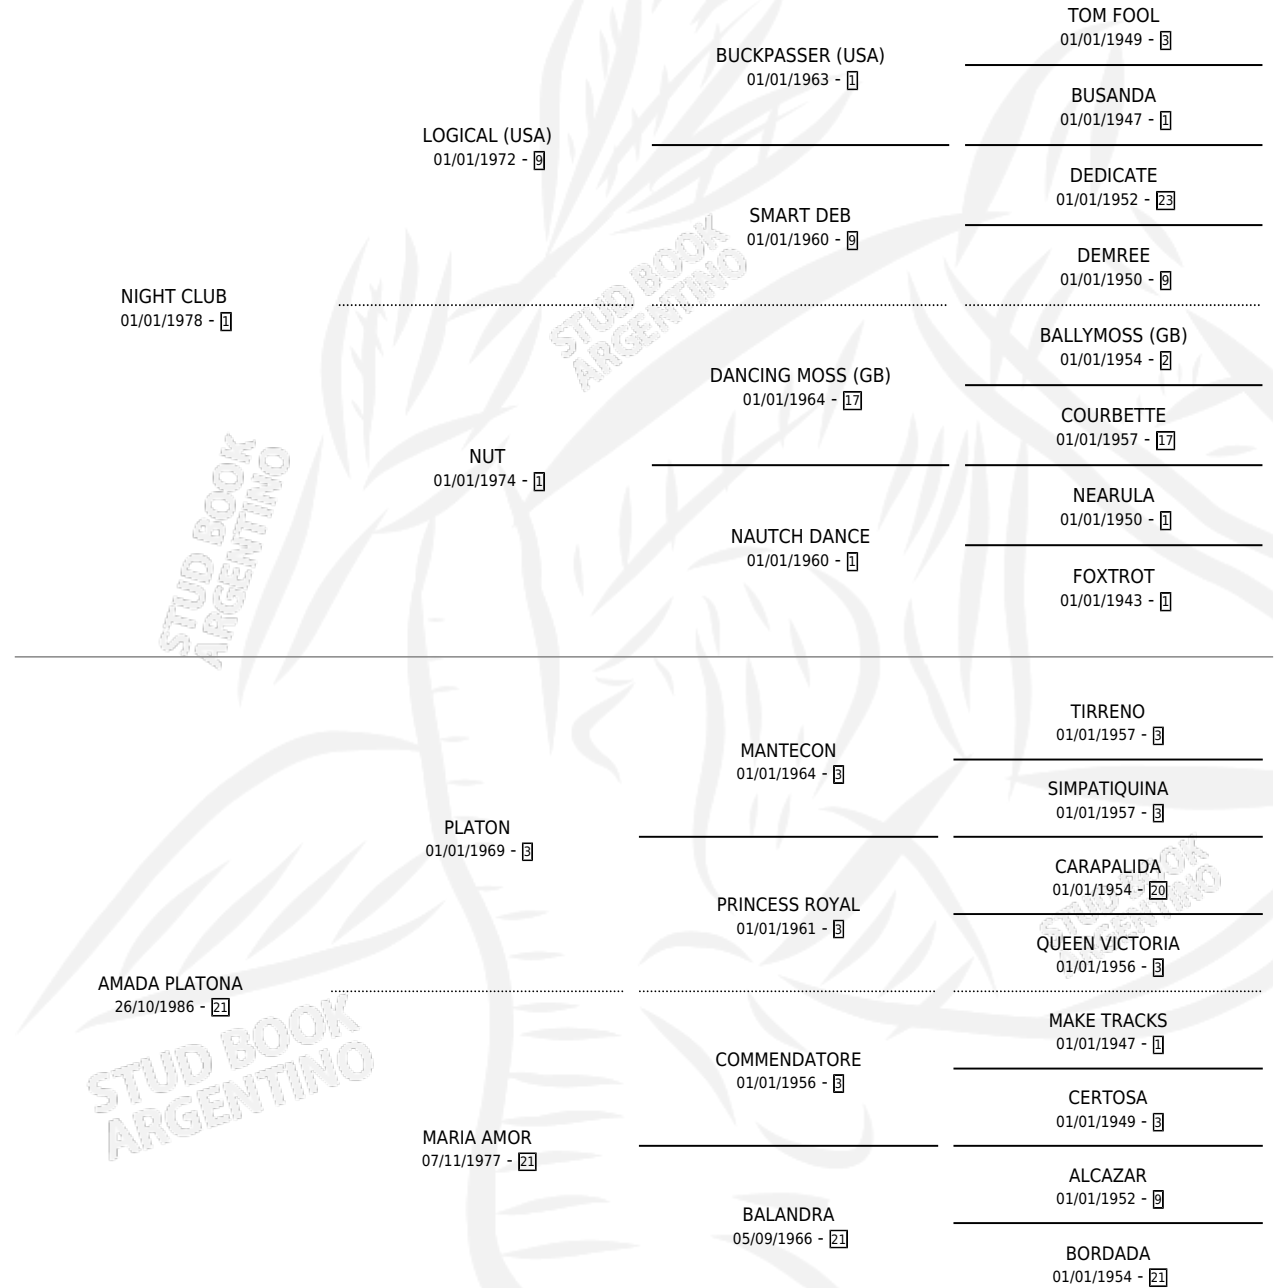

NO LE AFLOJES

por NIGHT CLUB y AMADA PLATONA por PLATON

Argentina · Macho · Tordillo · SP · 05/11/1995
Familia 21 · Volumen 35

ESTADO

TIPIFICACIÓN SANGUÍNEA	X
TIPIFICACIÓN POR ADN	X
PASAPORTE	X
IDENTIFICACIÓN POR MICROCHIP	X
REPRODUCTOR	X

Lugar de nacimiento: El Caudillo

Criador: Ghullermini Abundio

PEDIGREE