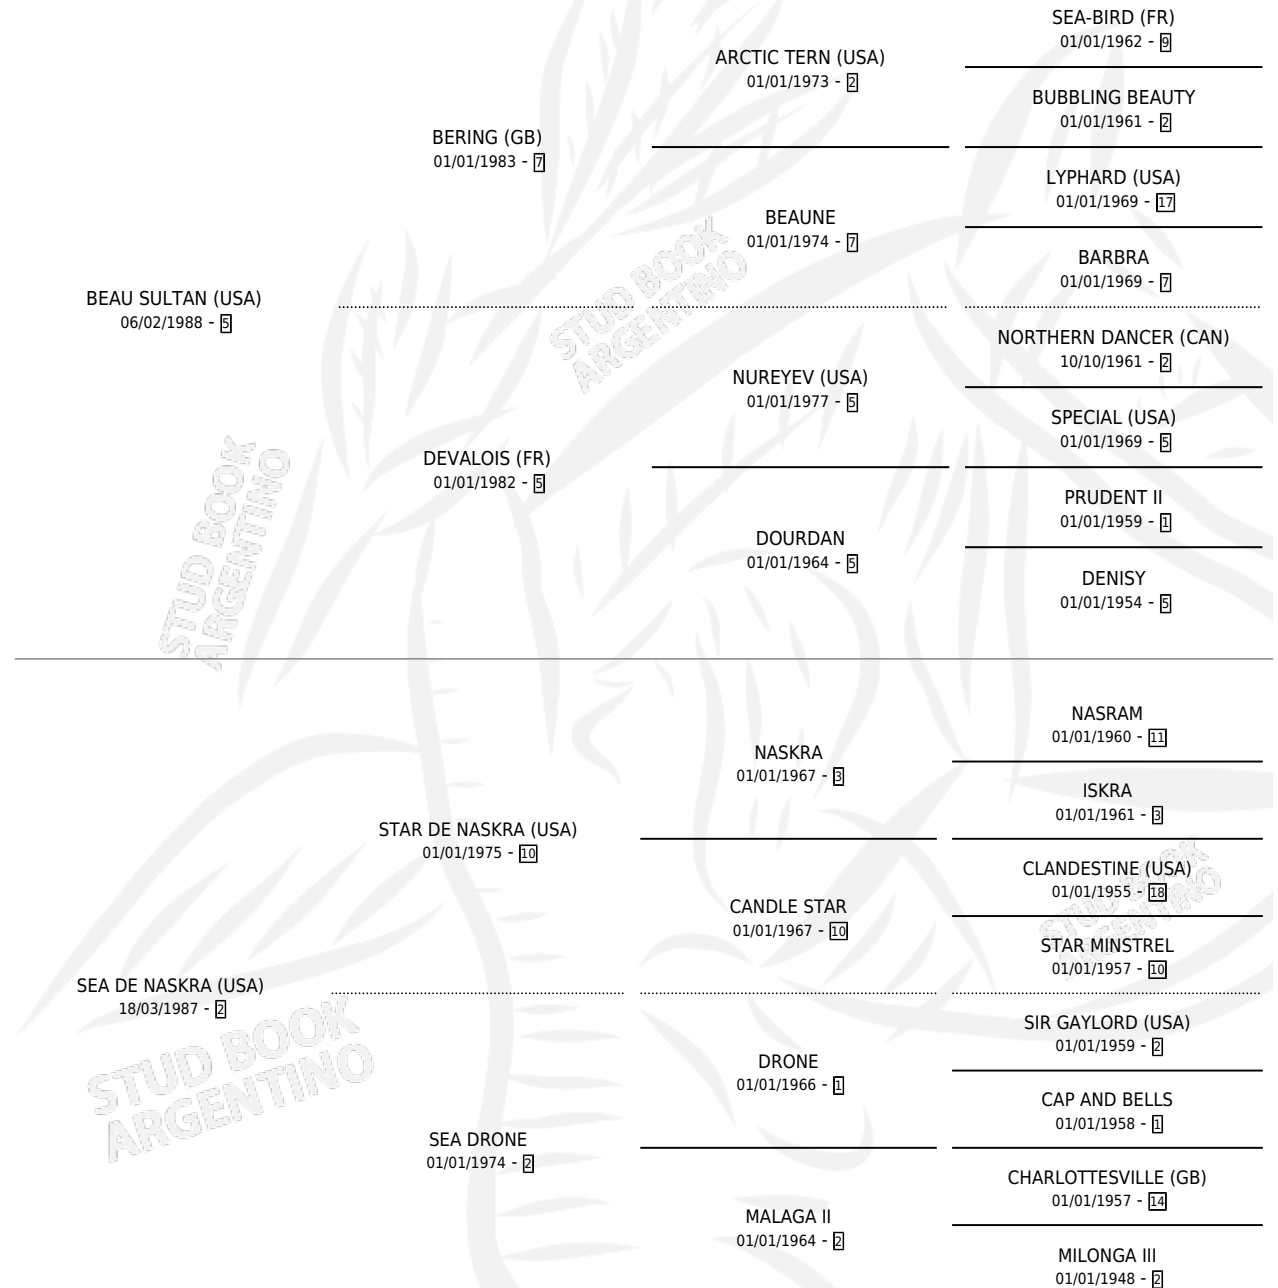

SEA RAY

por **BEAU SULTAN (USA)** y **SEA DE NASKRA (USA)** por **STAR DE NASKRA (USA)**

Argentina · Hembra · Zaino · SP · 13/10/1995
Familia 2 · Volumen 35

ESTADO

TIPIFICACIÓN SANGUÍNEA	✓
TIPIFICACIÓN POR ADN	X
PASAPORTE	X
IDENTIFICACIÓN POR MICROCHIP	X
REPRODUCTOR	X

Lugar de nacimiento: Comalal
Criador: Sin dato

PEDIGREE

EXPORTACIÓN / IMPORTACIÓN

FECHA	MOVIMIENTO	PAÍS
09/03/2000	EXPORTADO	ESTADOS UNIDOS

~

CAMPAÑA

Solo carreras oficiales de Argentina

POR EDAD

Ganadora en San Isidro - \$13,225, a los 4 años.

POR DISTANCIA

HIPODROMO	CC	1°	2°	3°	4°	5°	NP	CLC	CLG	CLCG1	CLGG1	IMPORTE
SAN ISIDRO	20	1	2	6	1	4	6	0	0	0	0	\$13,225
1800 MTS	2	0	0	2	0	0	0	0	0	0	0	\$1,446
1600 MTS	6	1	0	2	1	1	1	0	0	0	0	\$7,031
1200 MTS	3	0	0	0	0	1	2	0	0	0	0	\$0
1400 MTS	9	0	2	2	0	2	3	0	0	0	0	\$4,748