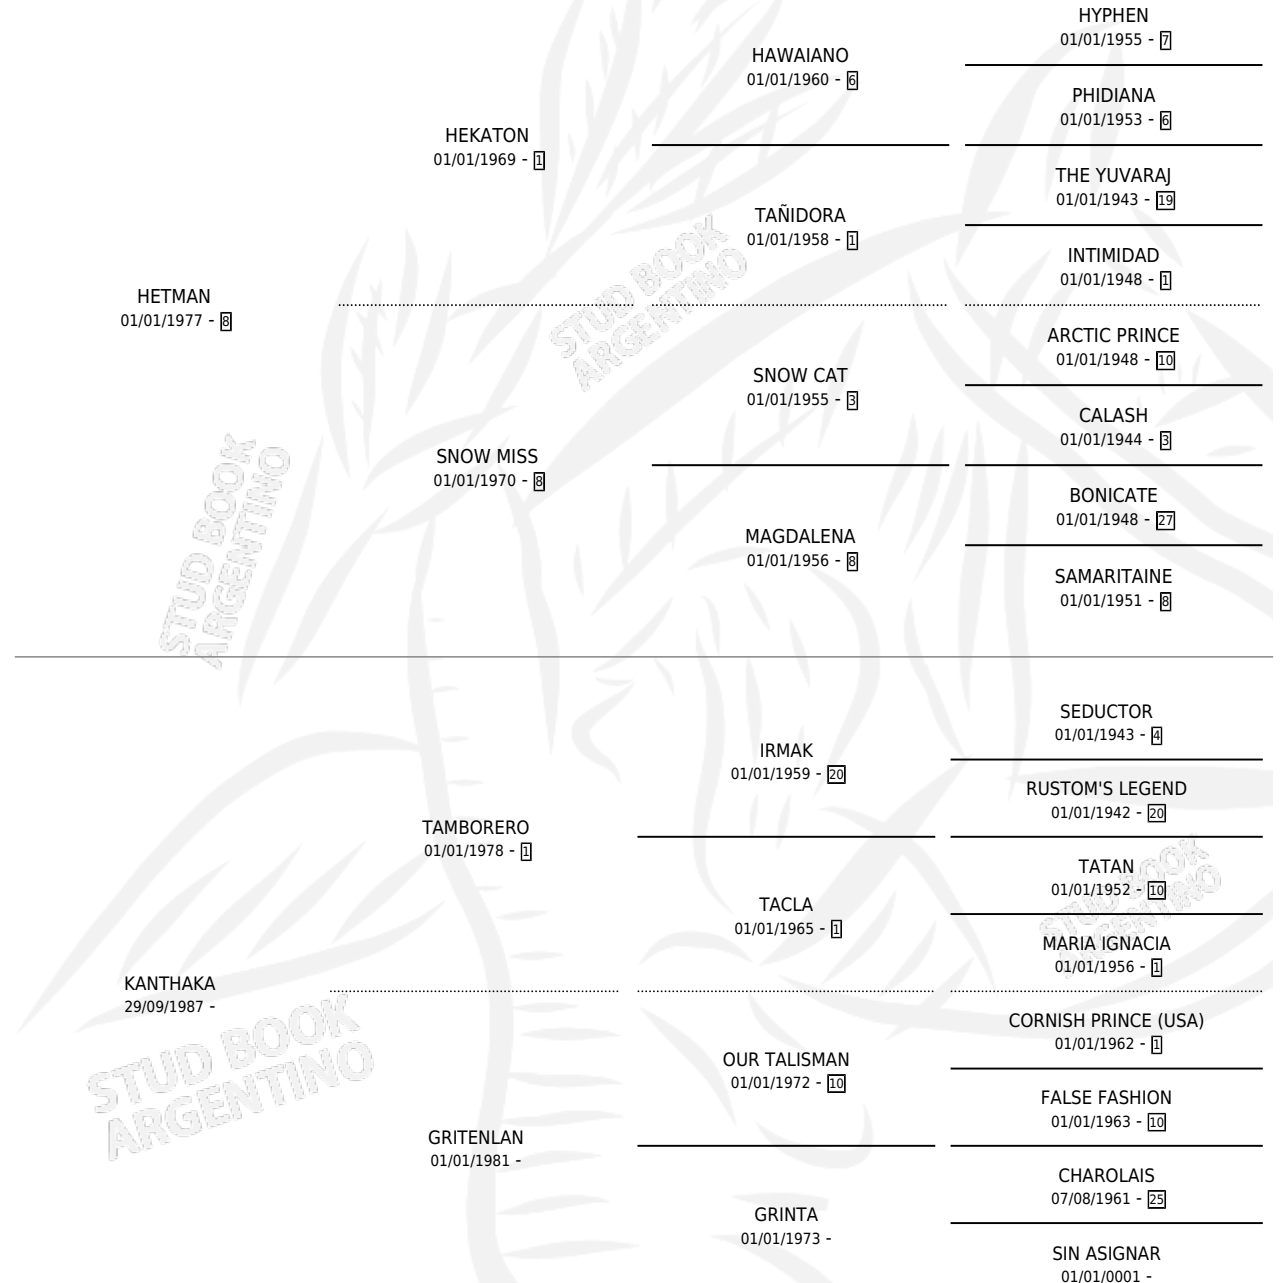

TOTA Y YO

por HETMAN y KANTHAKA por TAMBORERO

Argentina · Hembra · Alazan · SP · 10/09/1995
Familia · Volumen 35

ESTADO

TIPIFICACIÓN SANGUÍNEA	X
TIPIFICACIÓN POR ADN	X
PASAPORTE	X
IDENTIFICACIÓN POR MICROCHIP	X
REPRODUCTOR	X

Lugar de nacimiento: Jumali

Criador: Sin dato

PEDIGREE