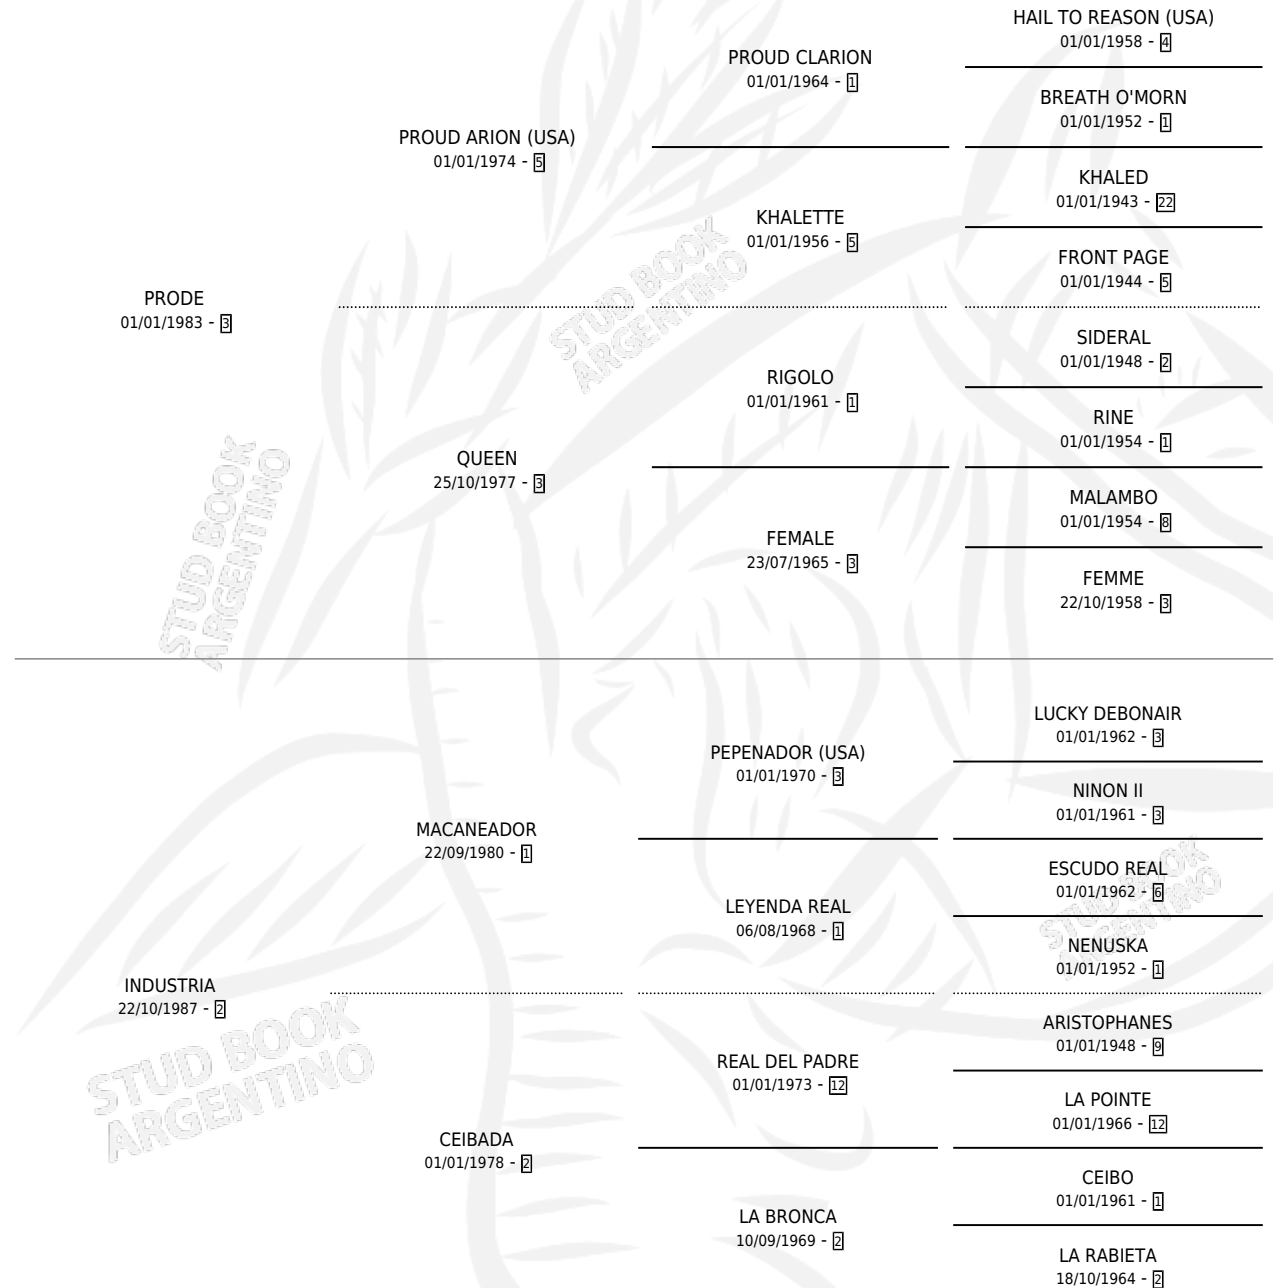

PROEXODO

por PRODE y INDUSTRIA por MACANEADOR

Argentina · Macho · Zaino · SP · 05/09/1995
Familia 2-e · Volumen 35

ESTADO

TIPIFICACIÓN SANGUÍNEA	X
TIPIFICACIÓN POR ADN	X
PASAPORTE	X
IDENTIFICACIÓN POR MICROCHIP	X
REPRODUCTOR	X

Lugar de nacimiento: Don Joaquin

Criador: Mealla Joaquin Ernesto

PEDIGREE

PROEXODO

Datos oficiales del Stud Book Argentino

Documento generado el 26/04/2026

studbook.org.ar