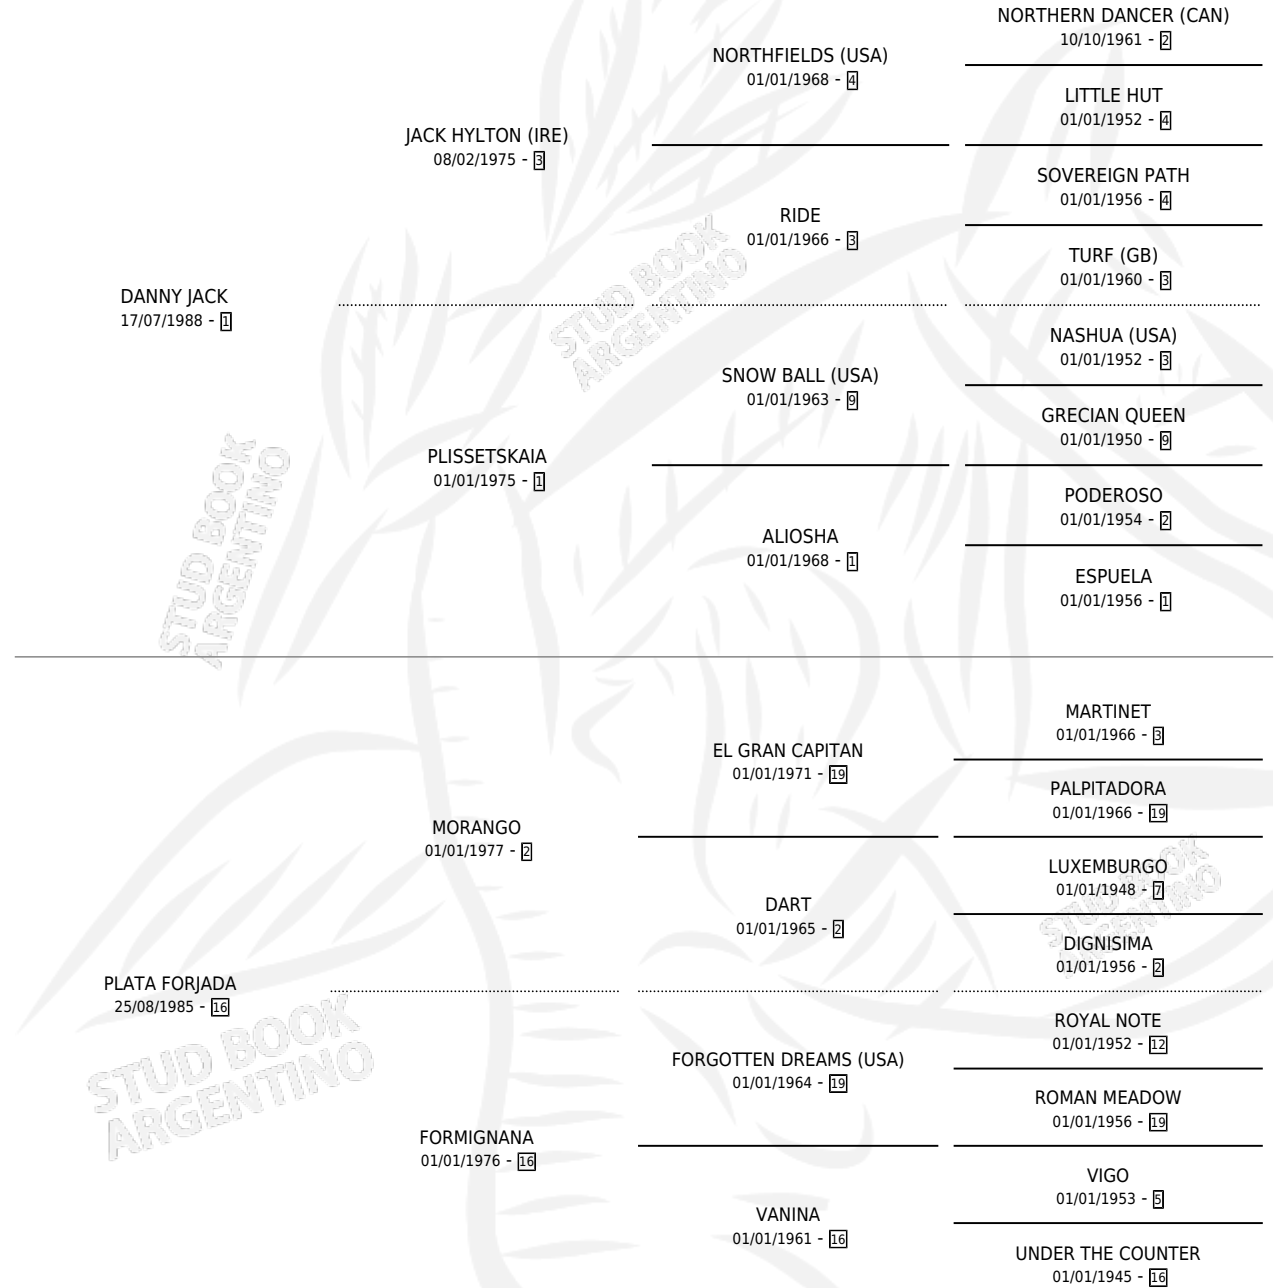

DANNY SILVER

por **DANNY JACK** y **PLATA FORJADA** por **MORANGO**

Argentina · Macho · Alazan · SP · 05/11/1995
Familia 16-f · Volumen 35

ESTADO

TIPIFICACIÓN SANGUÍNEA	X
TIPIFICACIÓN POR ADN	X
PASAPORTE	X
IDENTIFICACIÓN POR MICROCHIP	X
REPRODUCTOR	X

Lugar de nacimiento: Alborada
Criador: Urien Alejandra

PEDIGREE

DANNY SILVER

Datos oficiales del Stud Book Argentino

Documento generado el 11/05/2026

studbook.org.ar