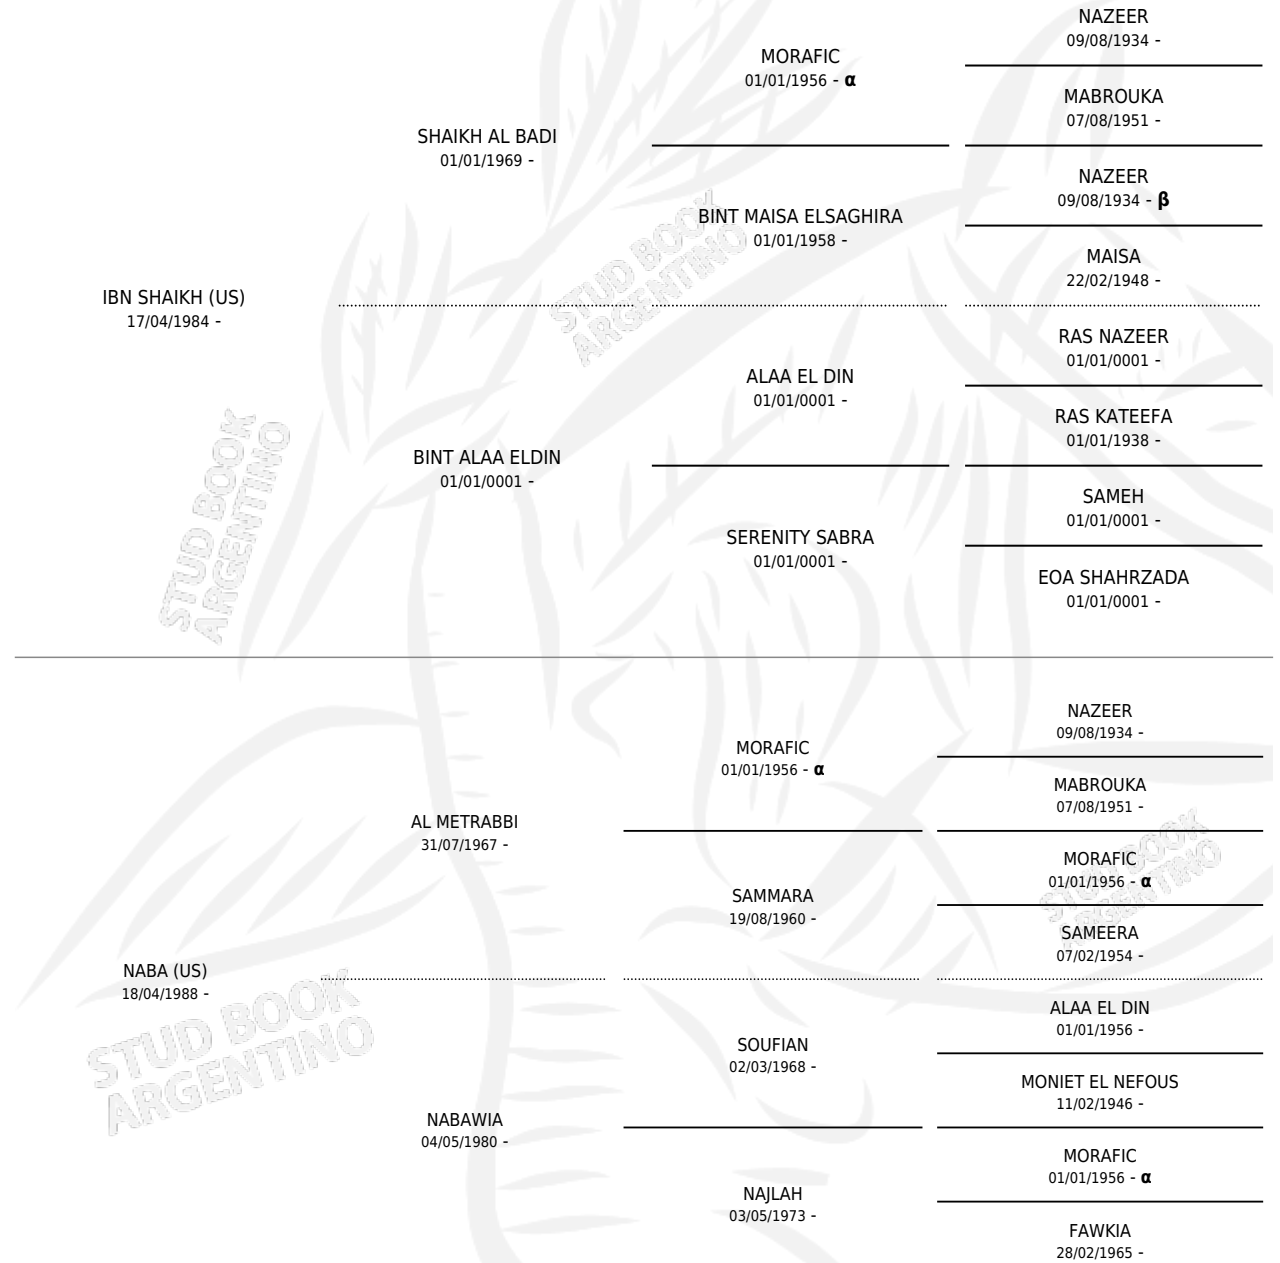

SCHE'AL SAMEH

por IBN SHAIKH (US) y NABA (US) por AL METRABBI

Argentina · Macho · Tordillo · AP · 25/10/1995
Familia · Volumen 35

ESTADO

TIPIFICACIÓN SANGUÍNEA	X
TIPIFICACIÓN POR ADN	X
PASAPORTE	X
IDENTIFICACIÓN POR MICROCHIP	X
REPRODUCTOR	X

Lugar de nacimiento: Scheherezade

Criador: Sin dato

PEDIGREE

INBREEDING : α, β

SCHE'AL SAMEH

Datos oficiales del Stud Book Argentino

Documento generado el 04/05/2026

studbook.org.ar