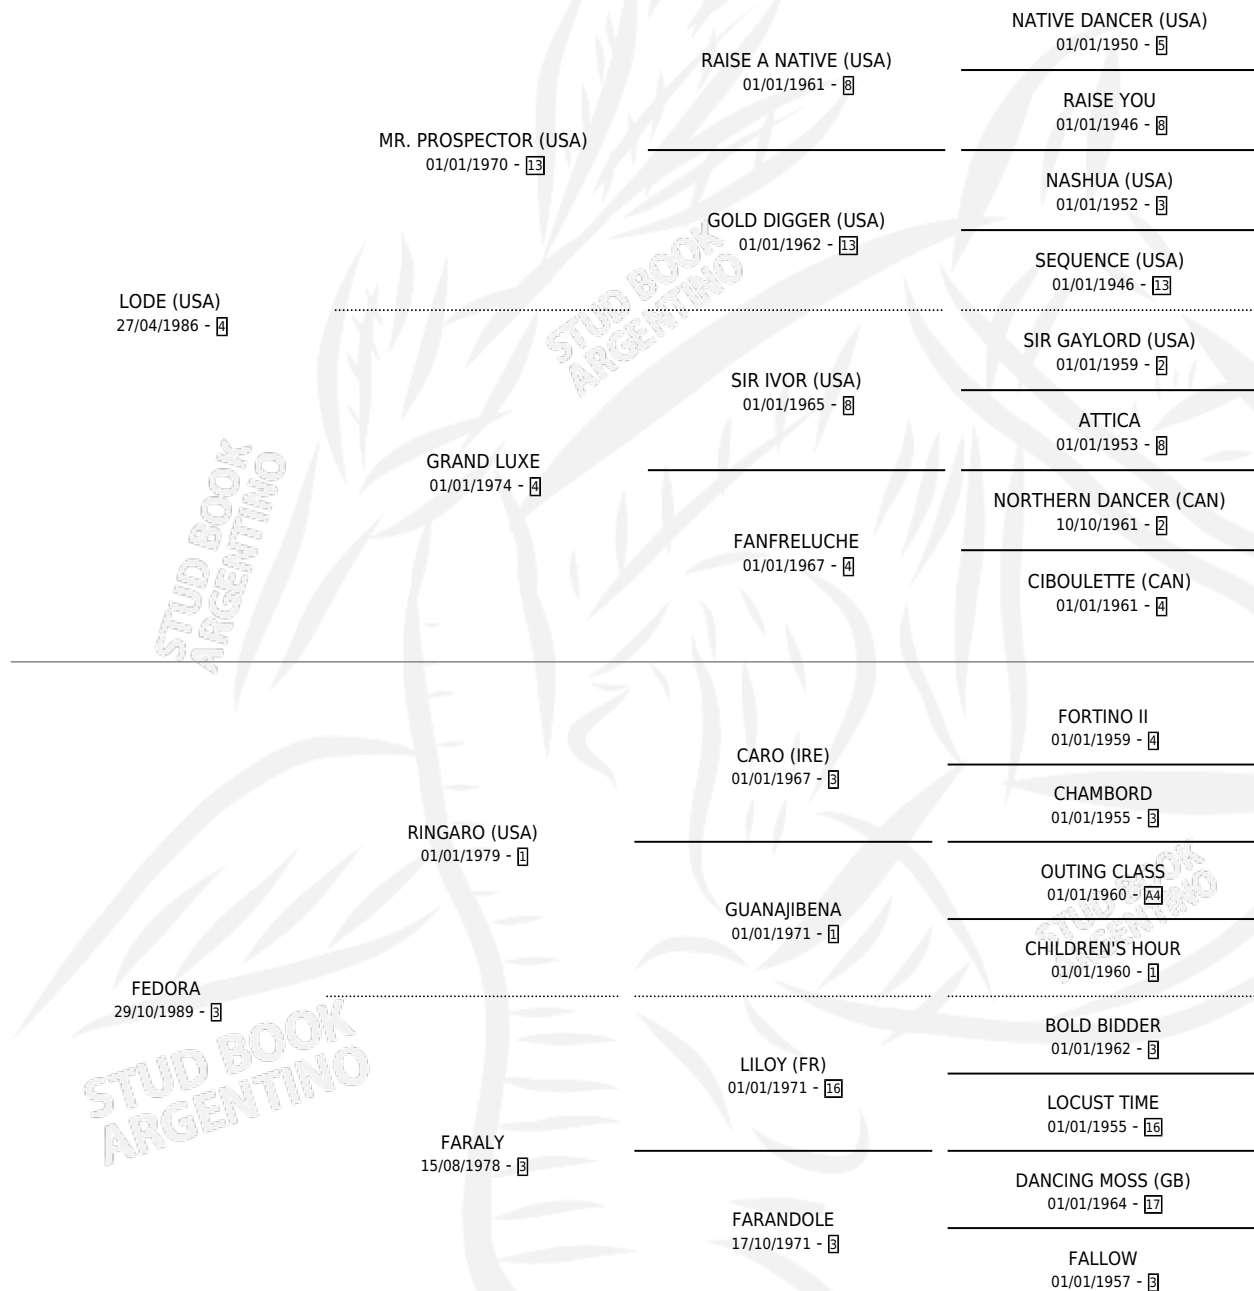

FERRIS WHEEL

por **LODE (USA)** y **FEDORA** por **RINGARO (USA)**

Argentina · Macho · Zaino Colorado · SP · 19/10/1995
Familia 3-i · Volumen 35

ESTADO

TIPIFICACIÓN SANGUÍNEA	X
TIPIFICACIÓN POR ADN	X
PASAPORTE	X
IDENTIFICACIÓN POR MICROCHIP	X
REPRODUCTOR	X

Lugar de nacimiento: Santa Maria De Araras

Criador: Santa Maria De Araras

PEDIGREE

FERRIS WHEEL

Datos oficiales del Stud Book Argentino

Documento generado el 06/05/2026

studbook.org.ar