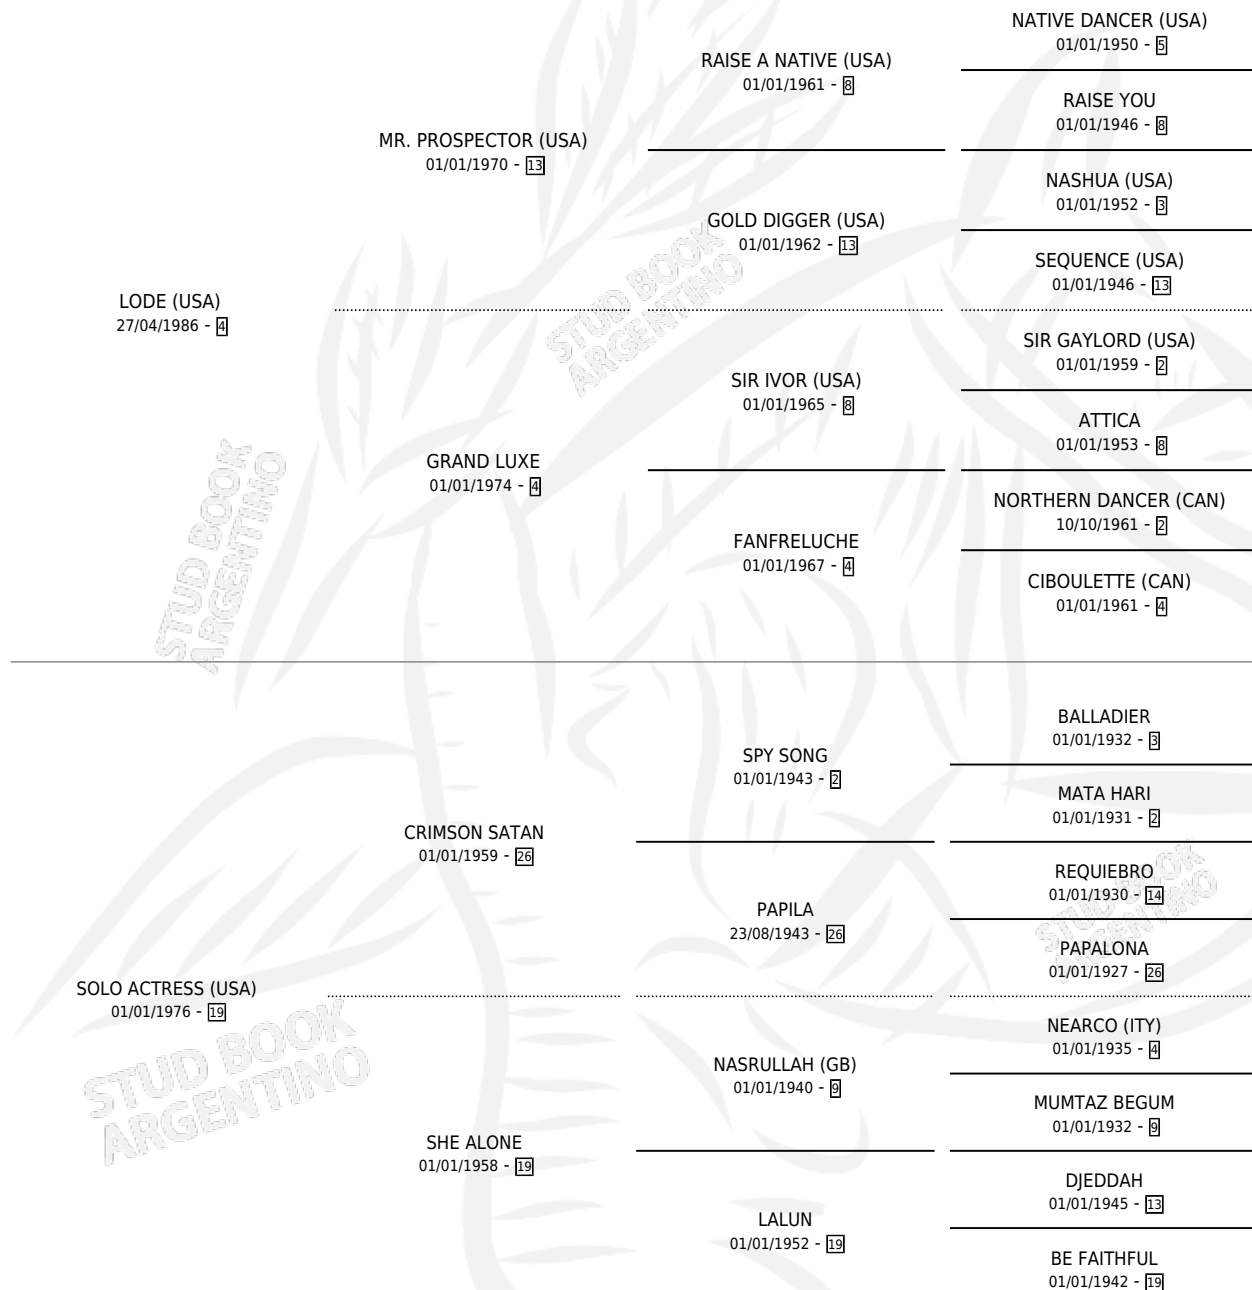

ACTRESS LODE

por **LODE (USA)** y **SOLO ACTRESS (USA)** por **CRIMSON SATAN**

Argentina · Hembra · Zaino · SP · 16/10/1995
Familia 19-b · Volumen 35

ESTADO

TIPIFICACIÓN SANGUÍNEA	✓
TIPIFICACIÓN POR ADN	✓
PASAPORTE	X
IDENTIFICACIÓN POR MICROCHIP	X
REPRODUCTOR	✓

Lugar de nacimiento: Lomas Altas
Criador: Sin dato

~

HIJOS

	MACHOS	HEMBRAS
6 NACIERON	5	1
3 CORRIERON	2	1
1 GANARON	1	0
0 GANADORES CL	0 GANADORES GR	0 GANADORES G1

PEDIGREE

CAMPAÑA

Solo carreras oficiales de Argentina

SERVICIOS

Servicios **13** / Nacimientos **6** / Efectividad **46.15%**

PADRILLO	PRODUCTO	CRIADOR	1ER SERVICIO	ÚLTIMO SERVICIO
SKAGWAY (USA)	∅		16/10/2015	15/11/2015
SKAGWAY (USA)	∅		19/11/2014	22/11/2014
SKAGWAY (USA)	PELEGRINO DI ROMA (M A, 28/10/2014)	LA TANA DEL LUPO	19/11/2013	19/11/2013
SKAGWAY (USA)	ACTRESS SKY (H Z, 23/10/2013)	LA TANA DEL LUPO	16/11/2012	20/11/2012
SKAGWAY (USA)	SKY CROSS (M Z, 24/10/2012)	LA TANA DEL LUPO	31/10/2011	19/11/2011
SKAGWAY (USA)	∅		17/09/2010	20/10/2010
SKAGWAY (USA)	SKY MAJESTY (M Z, 20/08/2010) •MURIÓ EL 20/06/2011•	LA TANA DEL LUPO	29/08/2009	01/09/2009
SKAGWAY (USA)	∅		27/11/2008	27/11/2008
STORM SURGE (USA)	∅		08/10/2007	28/11/2007
FORTY MARISCAL	∅		20/11/2006	20/11/2006
FORTY MARISCAL	MARISCAL LODE (M Z, 20/10/2006)	LA TANA DEL LUPO	21/10/2005	21/10/2005
GENTLY	∅		07/12/2004	10/12/2004
GREEN MEANS GO (USA)	ANTOÑAZO (M AT, 15/10/2001)	SIN DATO	09/11/2000	09/11/2000