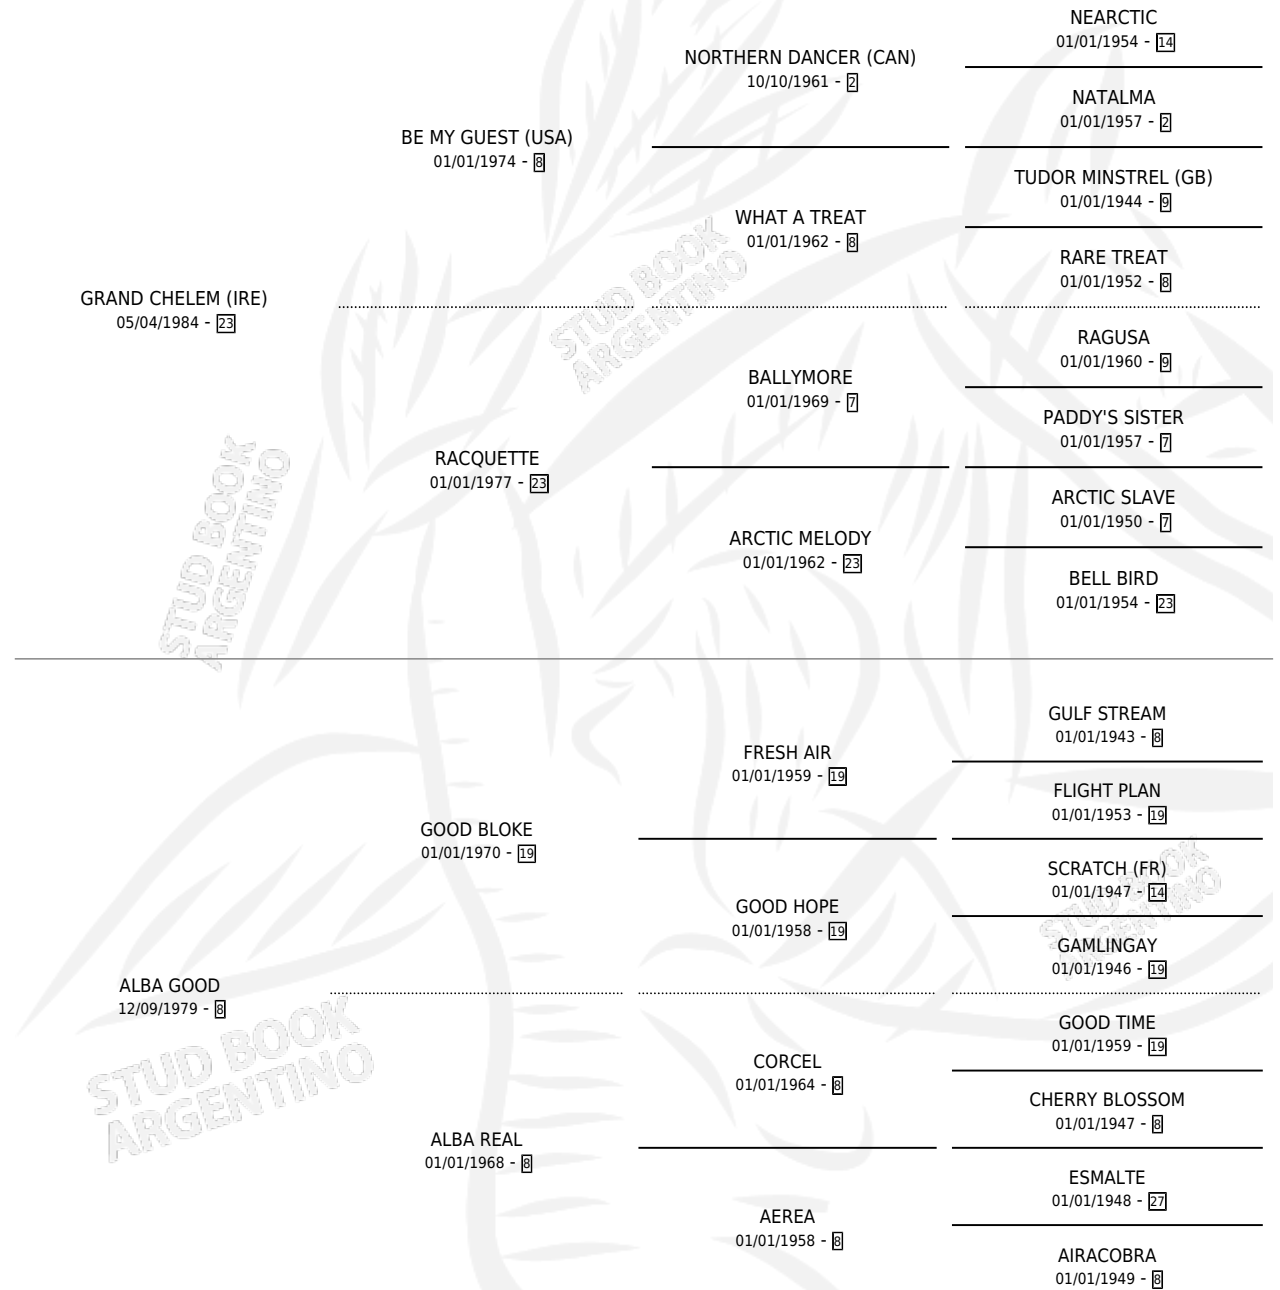

ALBURA

por **GRAND CHELEM (IRE)** y **ALBA GOOD** por **GOOD BLOKE**

Argentina · Hembra · Zaino · SP · 09/09/1995
Familia 8-g · Volumen 35

ESTADO

TIPIFICACIÓN SANGUÍNEA	✓
TIPIFICACIÓN POR ADN	✓
PASAPORTE	X
IDENTIFICACIÓN POR MICROCHIP	X
REPRODUCTOR	✓

Lugar de nacimiento: Don Yayo
Criador: Solveyra Eduardo Alfredo

~

HIJOS

	MACHOS	HEMBRAS
2 NACIERON	0	2
2 CORRIERON	0	2
1 GANARON	0	1
0 GANADORES CL	0 GANADORES GR	0 GANADORES G1

PEDIGREE

CAMPAÑA

Solo carreras oficiales de Argentina