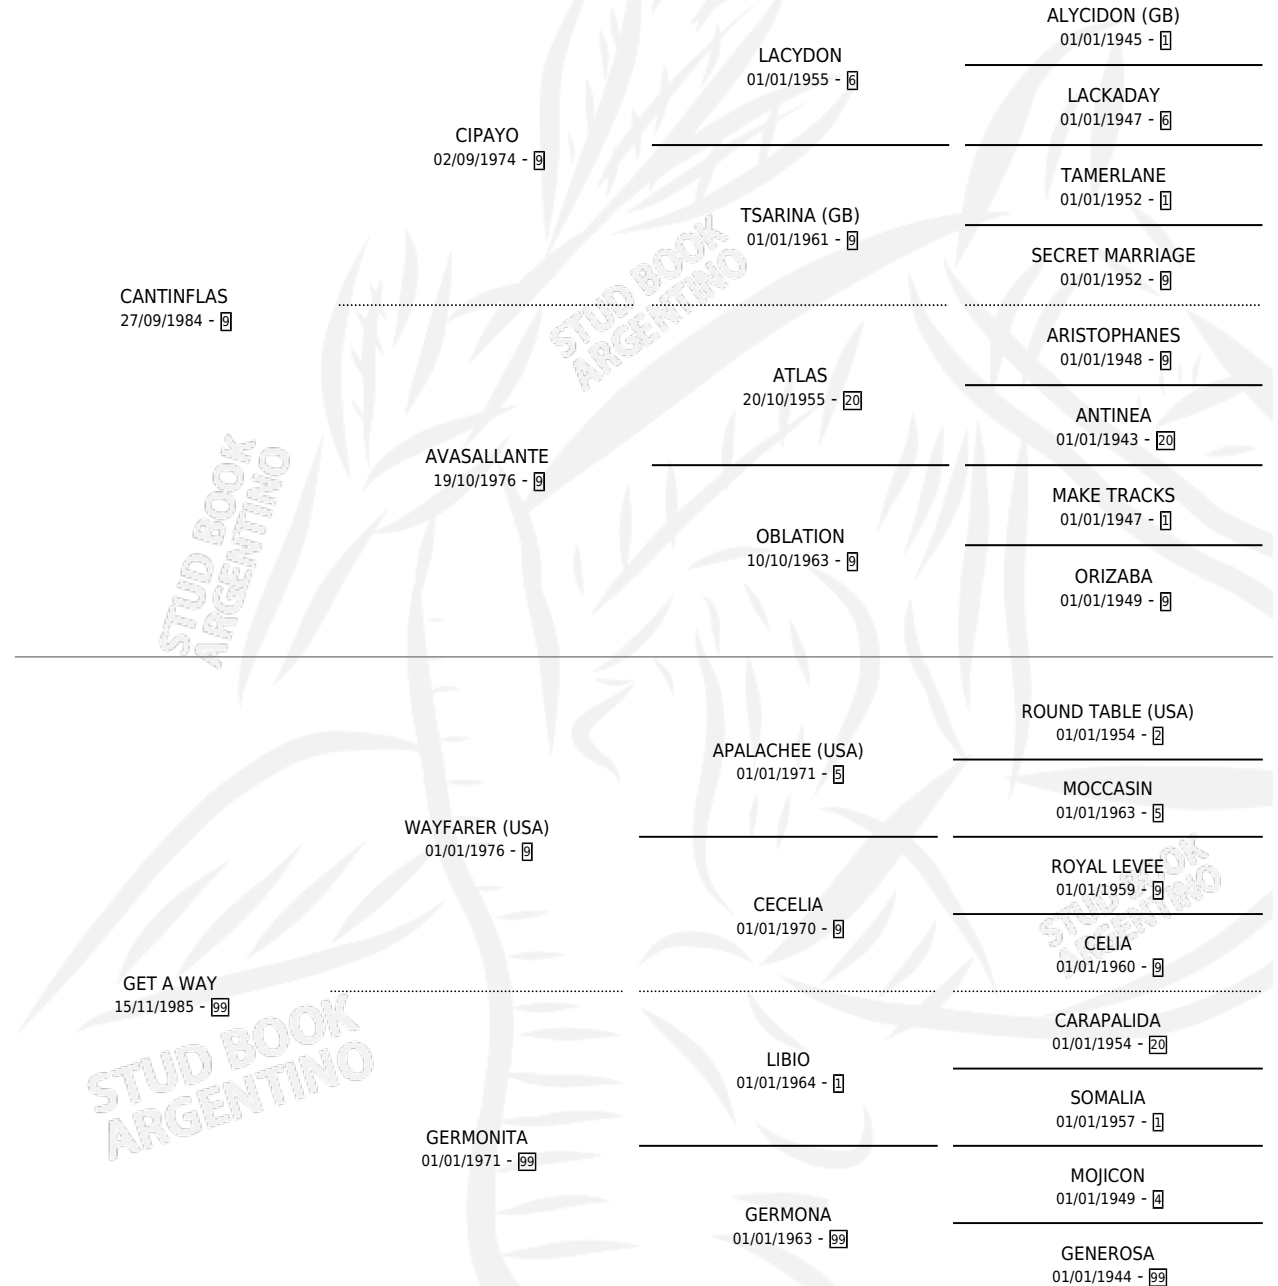

GERLACH

por CANTINFLAS y GET A WAY por WAYFARER (USA)

Argentina · Macho · Zaino · SP · 22/10/1995
Familia 99 · Volumen 35

ESTADO

TIPIFICACIÓN SANGUÍNEA	X
TIPIFICACIÓN POR ADN	X
PASAPORTE	X
IDENTIFICACIÓN POR MICROCHIP	X
REPRODUCTOR	X

Lugar de nacimiento: Loma Chica

Criador: Sin dato

PEDIGREE

GERLACH

Datos oficiales del Stud Book Argentino

Documento generado el 06/05/2026

studbook.org.ar