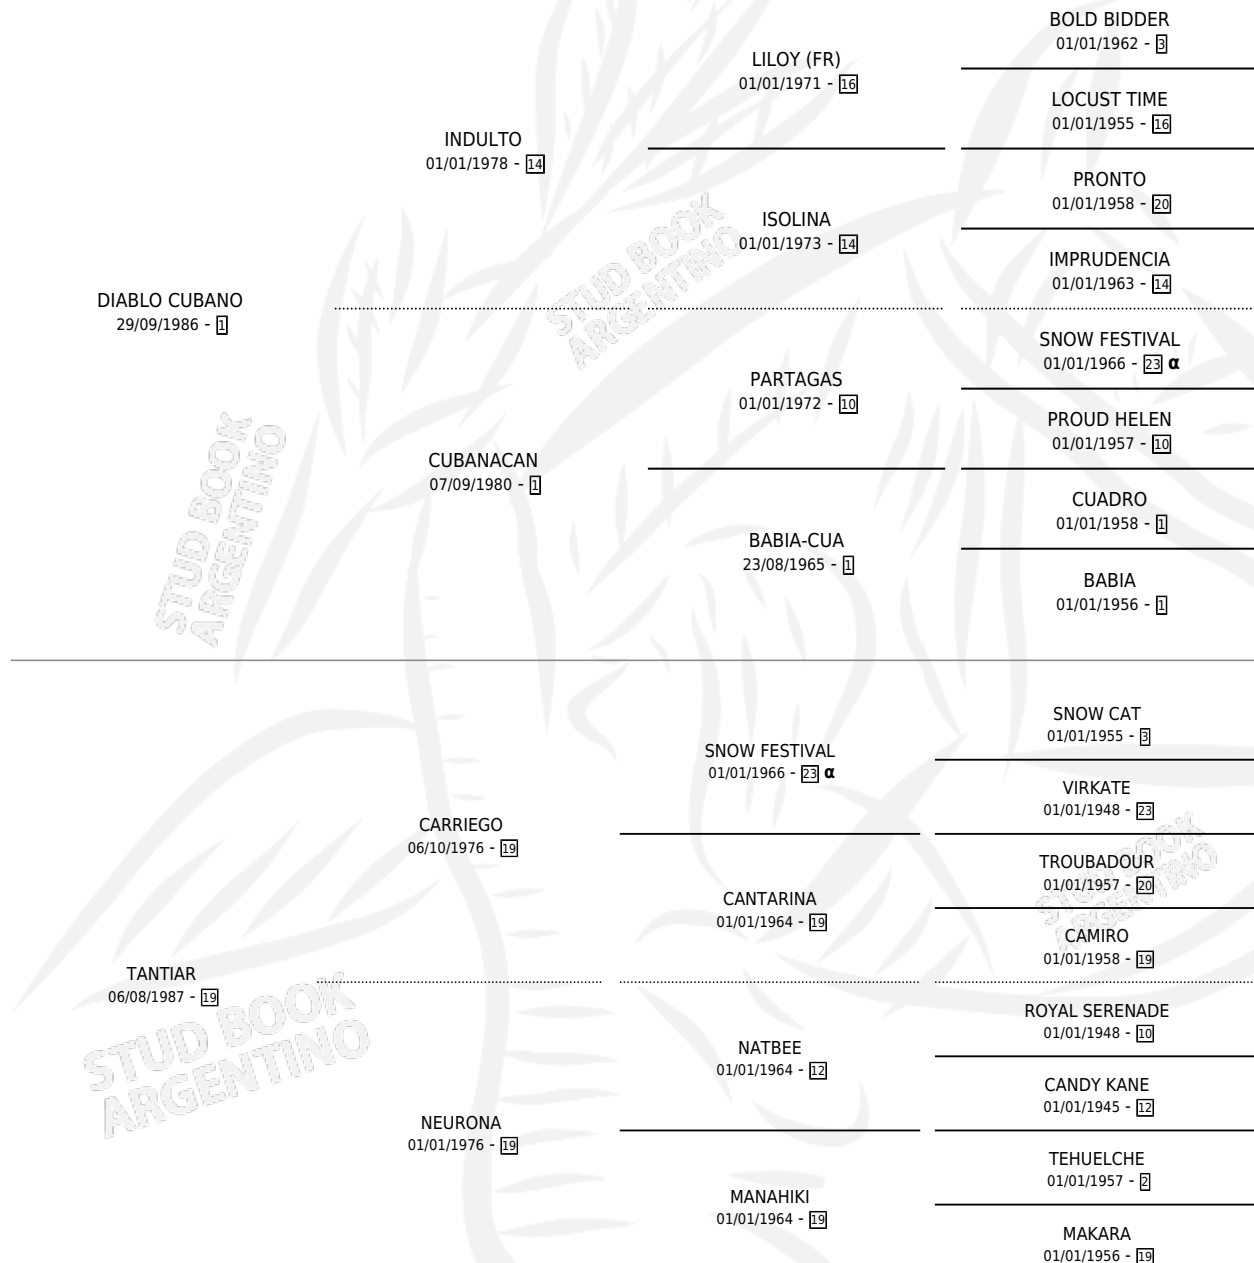

DANY VIEJA

por **DIABLO CUBANO** y **TANTIAR** por **CARRIEGO**

Argentina · Hembra · Alazan · SP · 10/11/1995
Familia 19 · Volumen 35

ESTADO

TIPIFICACIÓN SANGUÍNEA	X
TIPIFICACIÓN POR ADN	X
PASAPORTE	X
IDENTIFICACIÓN POR MICROCHIP	X
REPRODUCTOR	X

Lugar de nacimiento: Mi Viejo

Criador: Sin dato

PEDIGREE

INBREEDING : α

DANY VIEJA

Datos oficiales del Stud Book Argentino

Documento generado el 07/05/2026

studbook.org.ar