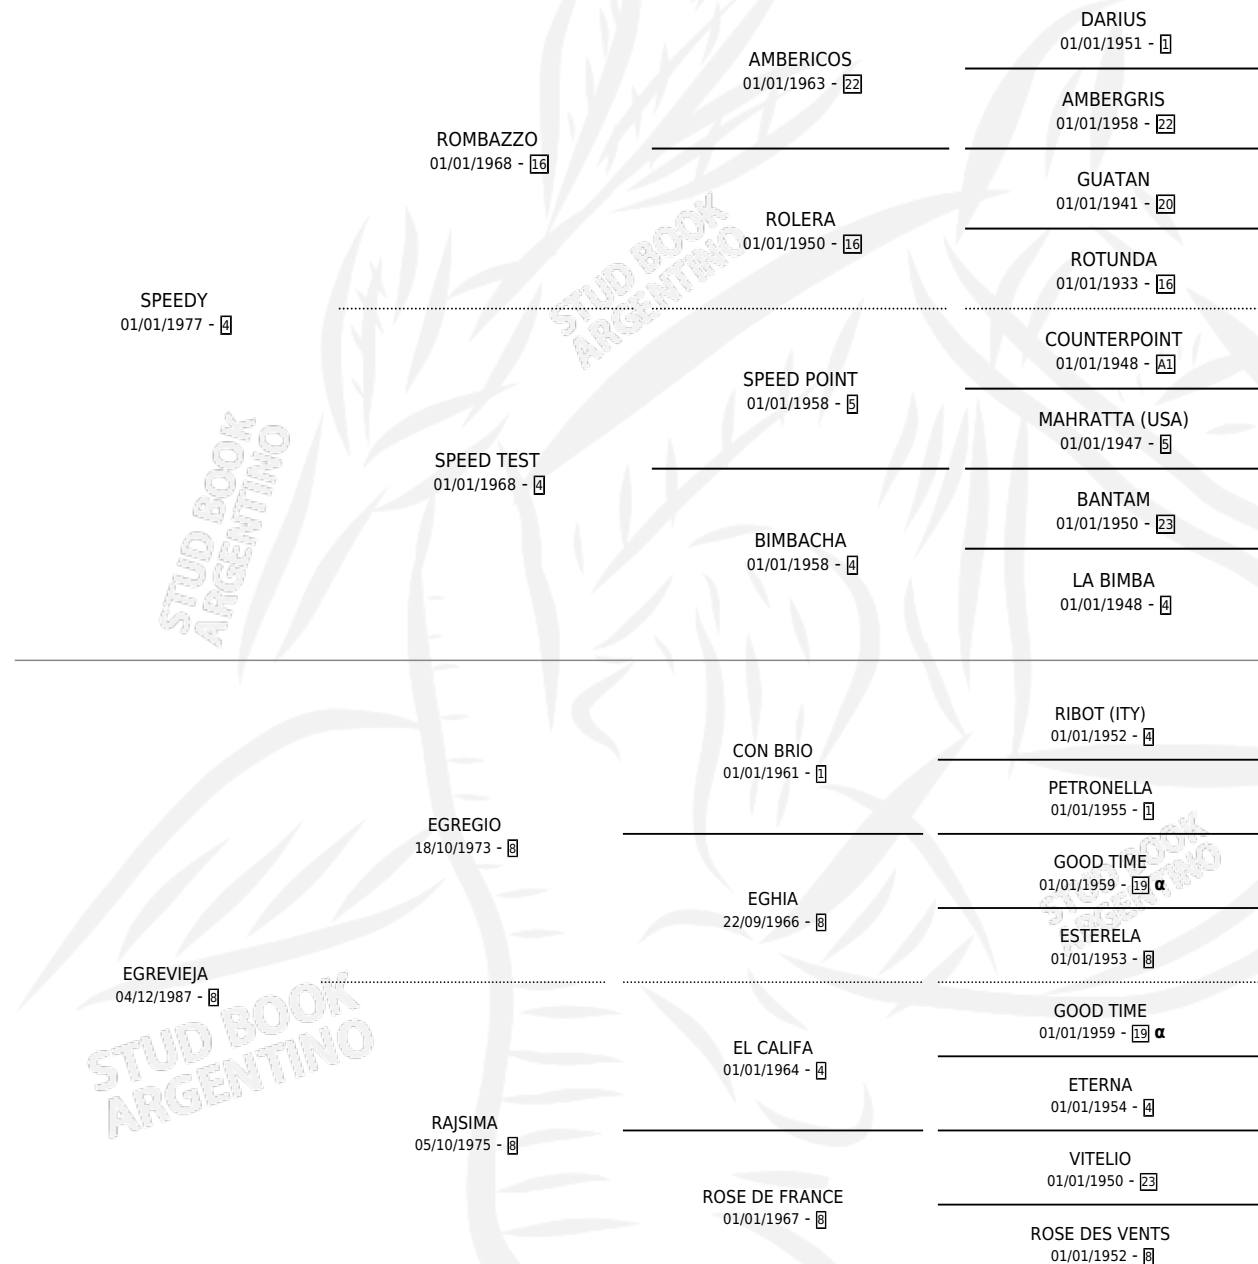

JULIAN VIEJO

por **SPEEDY** y **EGREVIEJA** por **EGREGIO**

Argentina · Macho · Alazan · SP · 28/09/1995
Familia 8-h · Volumen 35

ESTADO

TIPIFICACIÓN SANGUÍNEA	X
TIPIFICACIÓN POR ADN	X
PASAPORTE	X
IDENTIFICACIÓN POR MICROCHIP	X
REPRODUCTOR	X

Lugar de nacimiento: Mi Viejo

Criador: Sin dato

PEDIGREE

INBREEDING : α

JULIAN VIEJO

Datos oficiales del Stud Book Argentino

Documento generado el 15/05/2026

studbook.org.ar