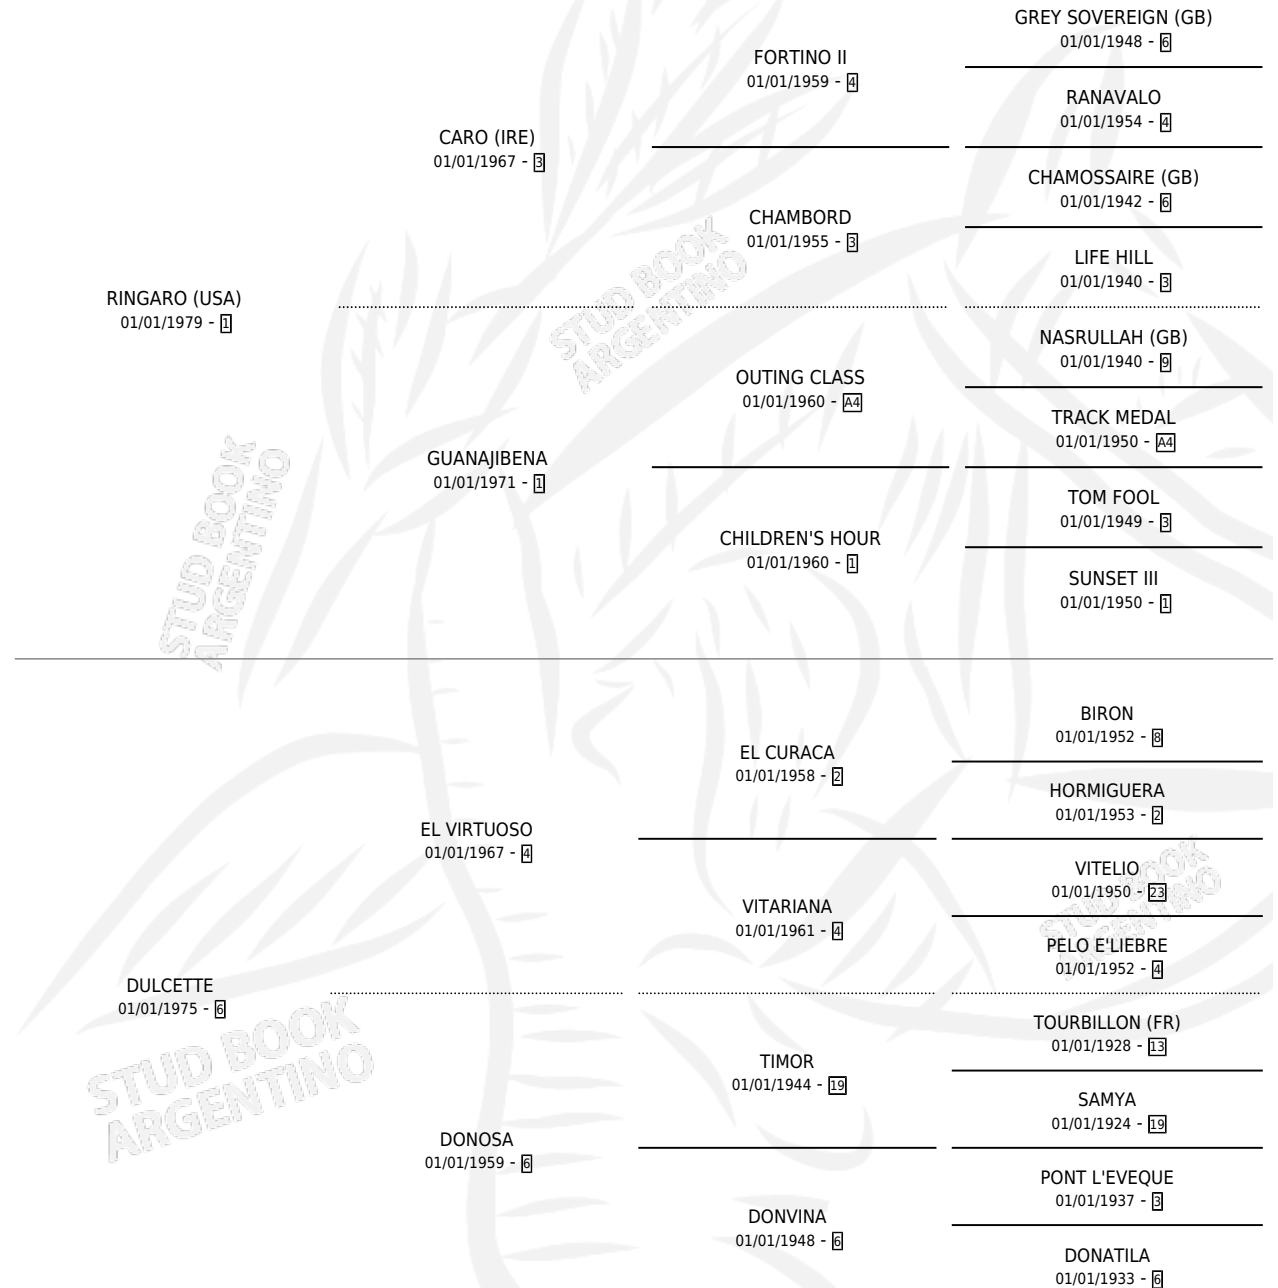

DUCAT

por RINGARO (USA) y DULCETTE por EL VIRTUOSO

Argentina · Macho · Tordillo · SP · 07/11/1995
Familia 6-a · Volumen 35

ESTADO

TIPIFICACIÓN SANGUÍNEA	X
TIPIFICACIÓN POR ADN	X
PASAPORTE	X
IDENTIFICACIÓN POR MICROCHIP	X
REPRODUCTOR	X

Lugar de nacimiento: Abolengo

Criador: Abolengo

PEDIGREE

CAMPAÑA

Solo carreras oficiales de Argentina

POR EDAD

EDAD	CC	1°	2°	3°	4°	5°	NP	CLC	CLG	CLCG1	CLGG1	IMPORTE	GANANCIA / CC
3 AÑOS	2	0	0	0	0	0	2	1	0	0	0	\$0	\$0
4 AÑOS	1	0	0	0	1	0	0	0	0	0	0	\$318	\$318
5 AÑOS	7	0	2	0	0	0	5	0	0	0	0	\$1,800	\$257
6 AÑOS	4	0	0	2	0	0	2	0	0	0	0	\$836	\$209
TOTALES	14	0	2	2	1	0	9	1	0	0	0	\$2,954	\$211
%		0.0%	14.3%	14.3%	7.1%	0.0%	64.3%	7.1%	0.0%	0.0%	0.0%		