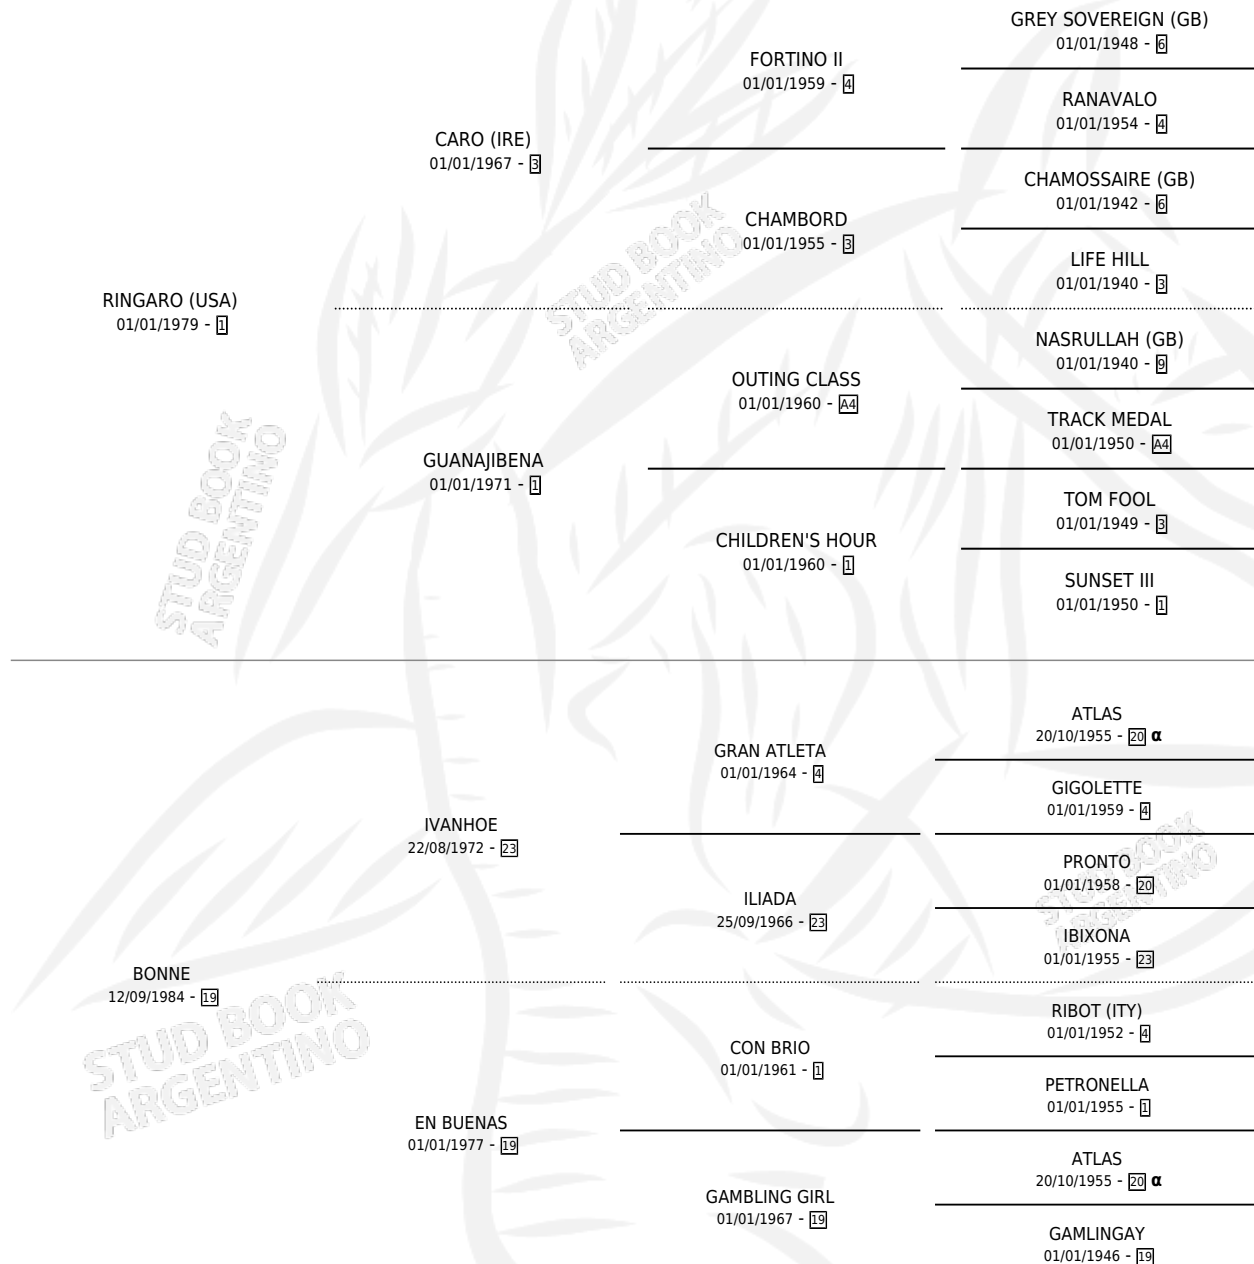

BONZU

por RINGARO (USA) y BONNE por IVANHOE

Argentina · Macho · Tordillo · SP · 06/11/1995
Familia 19-c · Volumen 35

ESTADO

TIPIFICACIÓN SANGUÍNEA	X
TIPIFICACIÓN POR ADN	X
PASAPORTE	X
IDENTIFICACIÓN POR MICROCHIP	X
REPRODUCTOR	X

Lugar de nacimiento: Abolengo

Criador: Abolengo

PEDIGREE

INBREEDING : α

CAMPAÑA

Solo carreras oficiales de Argentina

POR EDAD

EDAD	CC	1°	2°	3°	4°	5°	NP	CLC	CLG	CLCG1	CLGG1	IMPORTE	GANANCIA / CC
3 AÑOS	4	1	0	0	0	0	3	0	0	0	0	\$7,800	\$1,950
4 AÑOS	4	0	0	0	0	0	4	0	0	0	0	\$0	\$0
5 AÑOS	6	0	0	0	1	1	4	0	0	0	0	\$250	\$42
6 AÑOS	6	0	1	1	0	0	4	0	0	0	0	\$806	\$134
TOTALES	20	1	1	1	1	1	15	0	0	0	0	\$8,856	\$443
%		5.0%	5.0%	5.0%	5.0%	5.0%	75.0%	0.0%	0.0%	0.0%	0.0%		