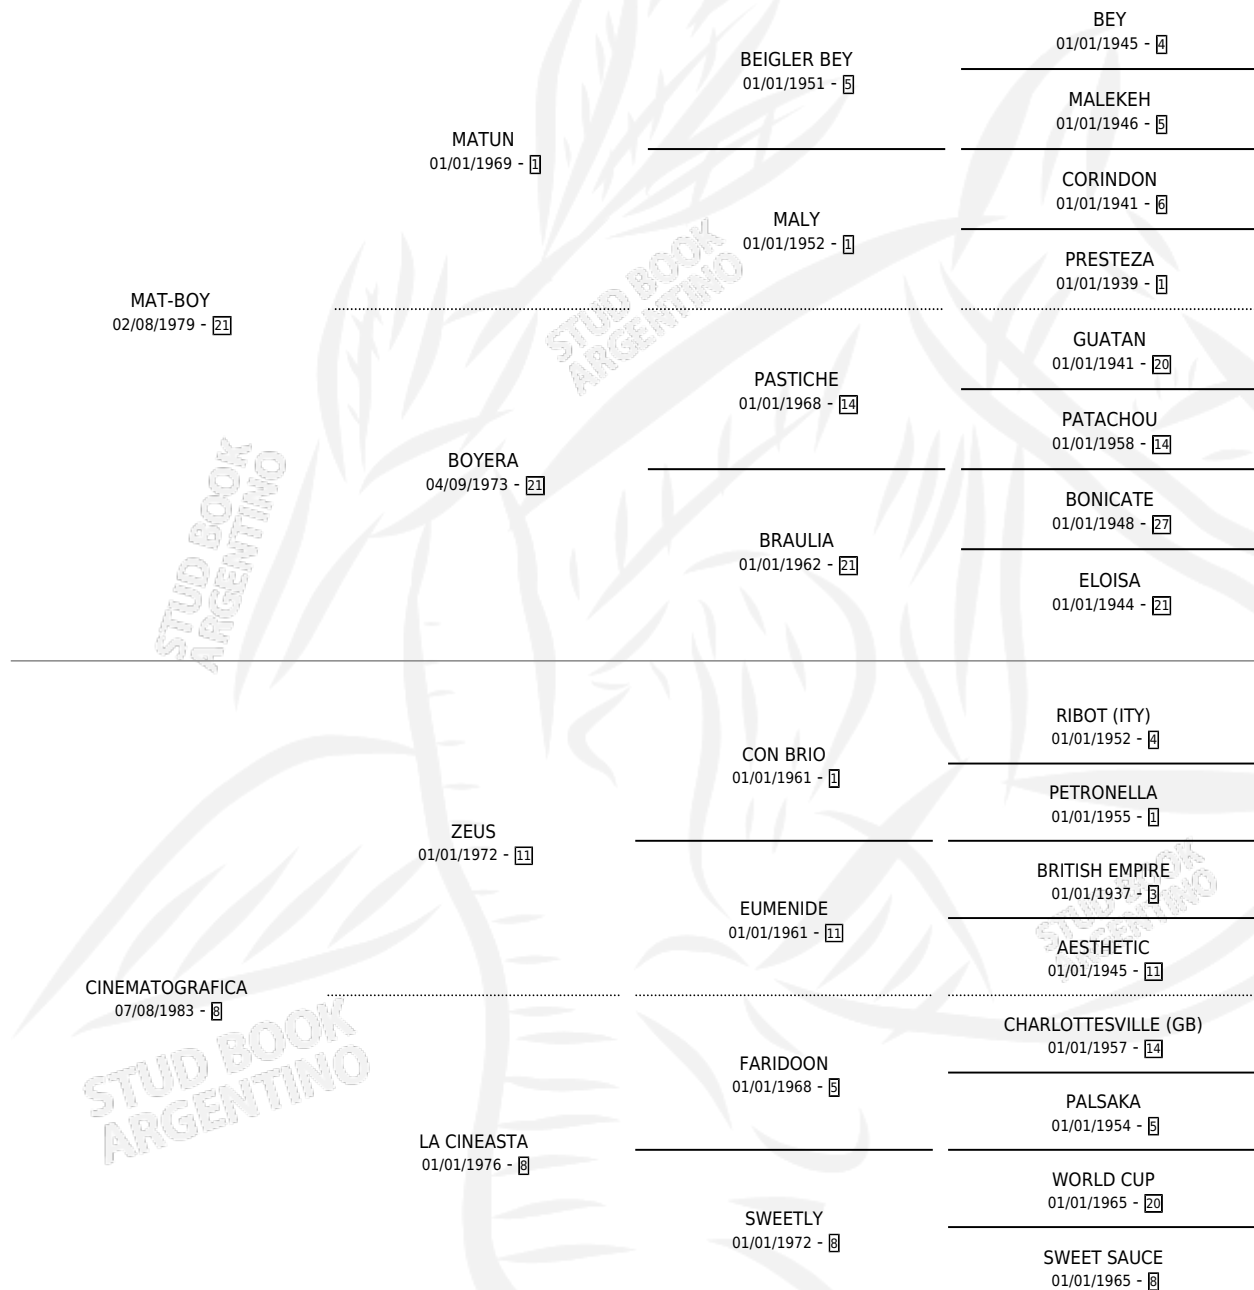

Lugar de nacimiento: Santa Cecilia

Criador: Sin dato

PEDIGREE

CAMPAÑA

Solo carreras oficiales de Argentina

POR EDAD

EDAD	CC	1°	2°	3°	4°	5°	NP	CLC	CLG	CLCG1	CLGG1	IMPORTE	GANANCIA / CC
4 AÑOS	2	0	0	0	0	0	2	0	0	0	0	\$0	\$0
TOTALES	2	0	0	0	0	0	2	0	0	0	0	\$0	\$0
%		0.0%	0.0%	0.0%	0.0%	0.0%	100%	0.0%	0.0%	0.0%	0.0%		