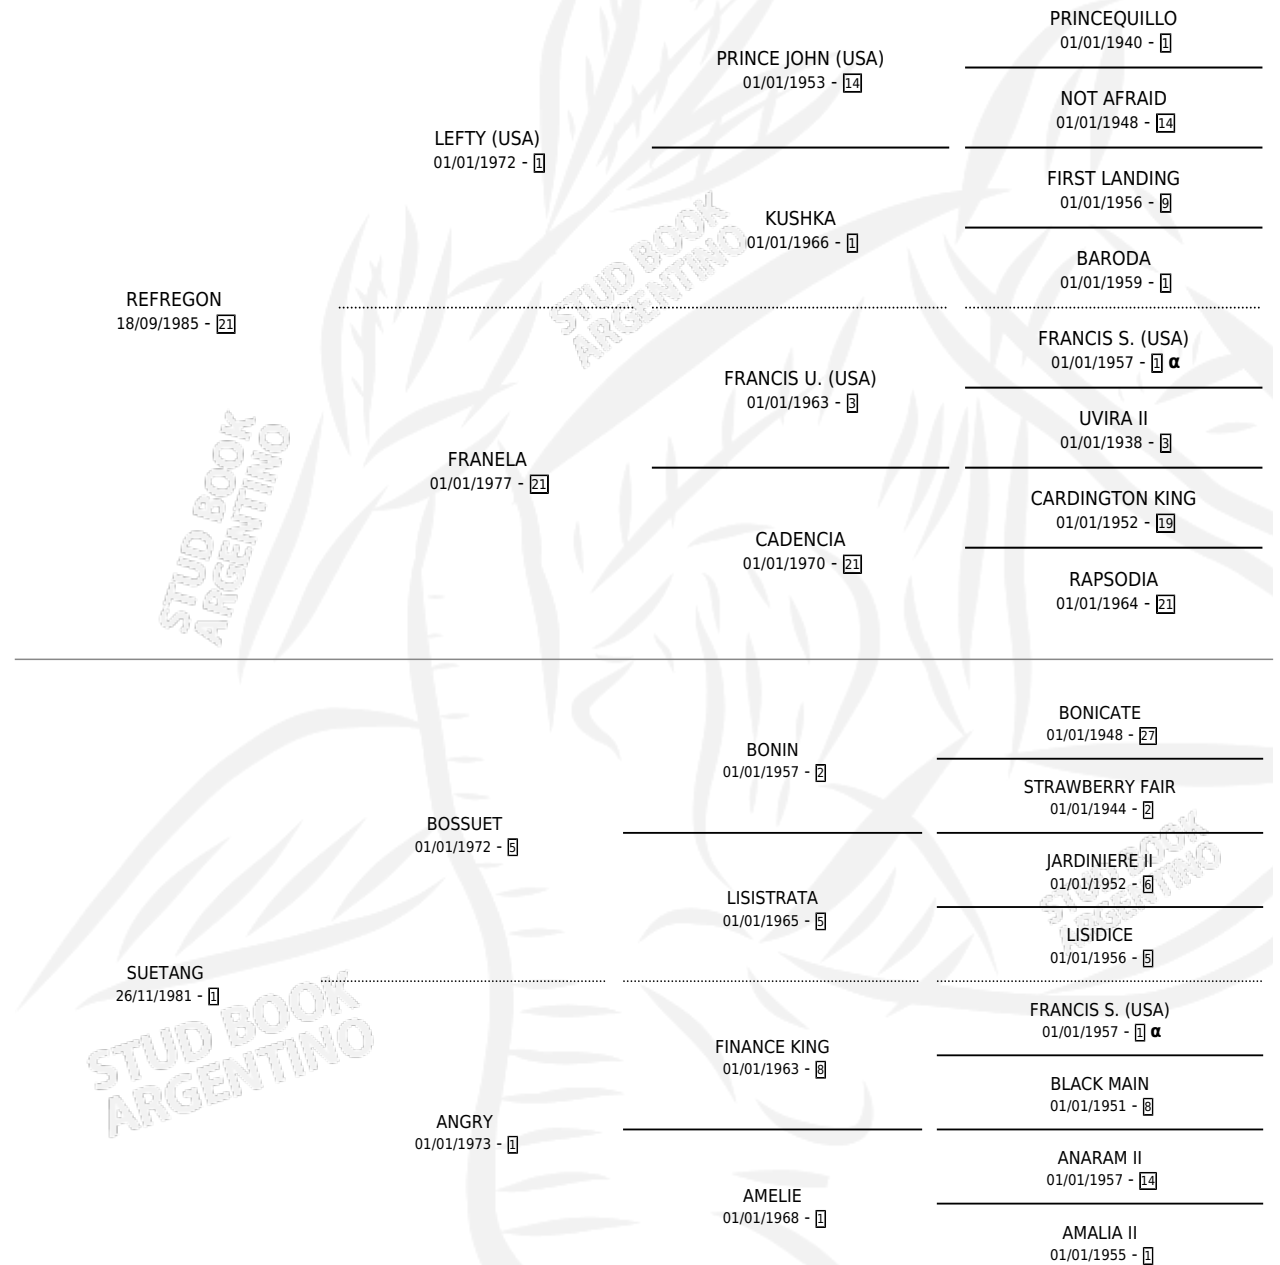

REFREGANTE

por REFREGON y SUETANG por BOSSUET

Argentina · Macho · Alazan · SP · 01/09/1995
Familia 1-I · Volumen 35

ESTADO

TIPIFICACIÓN SANGUÍNEA	X
TIPIFICACIÓN POR ADN	X
PASAPORTE	X
IDENTIFICACIÓN POR MICROCHIP	X
REPRODUCTOR	X

Lugar de nacimiento: El Aromito

Criador: Sin dato

PEDIGREE

INBREEDING : α

REFREGANTE

Datos oficiales del Stud Book Argentino

Documento generado el 28/04/2026

studbook.org.ar