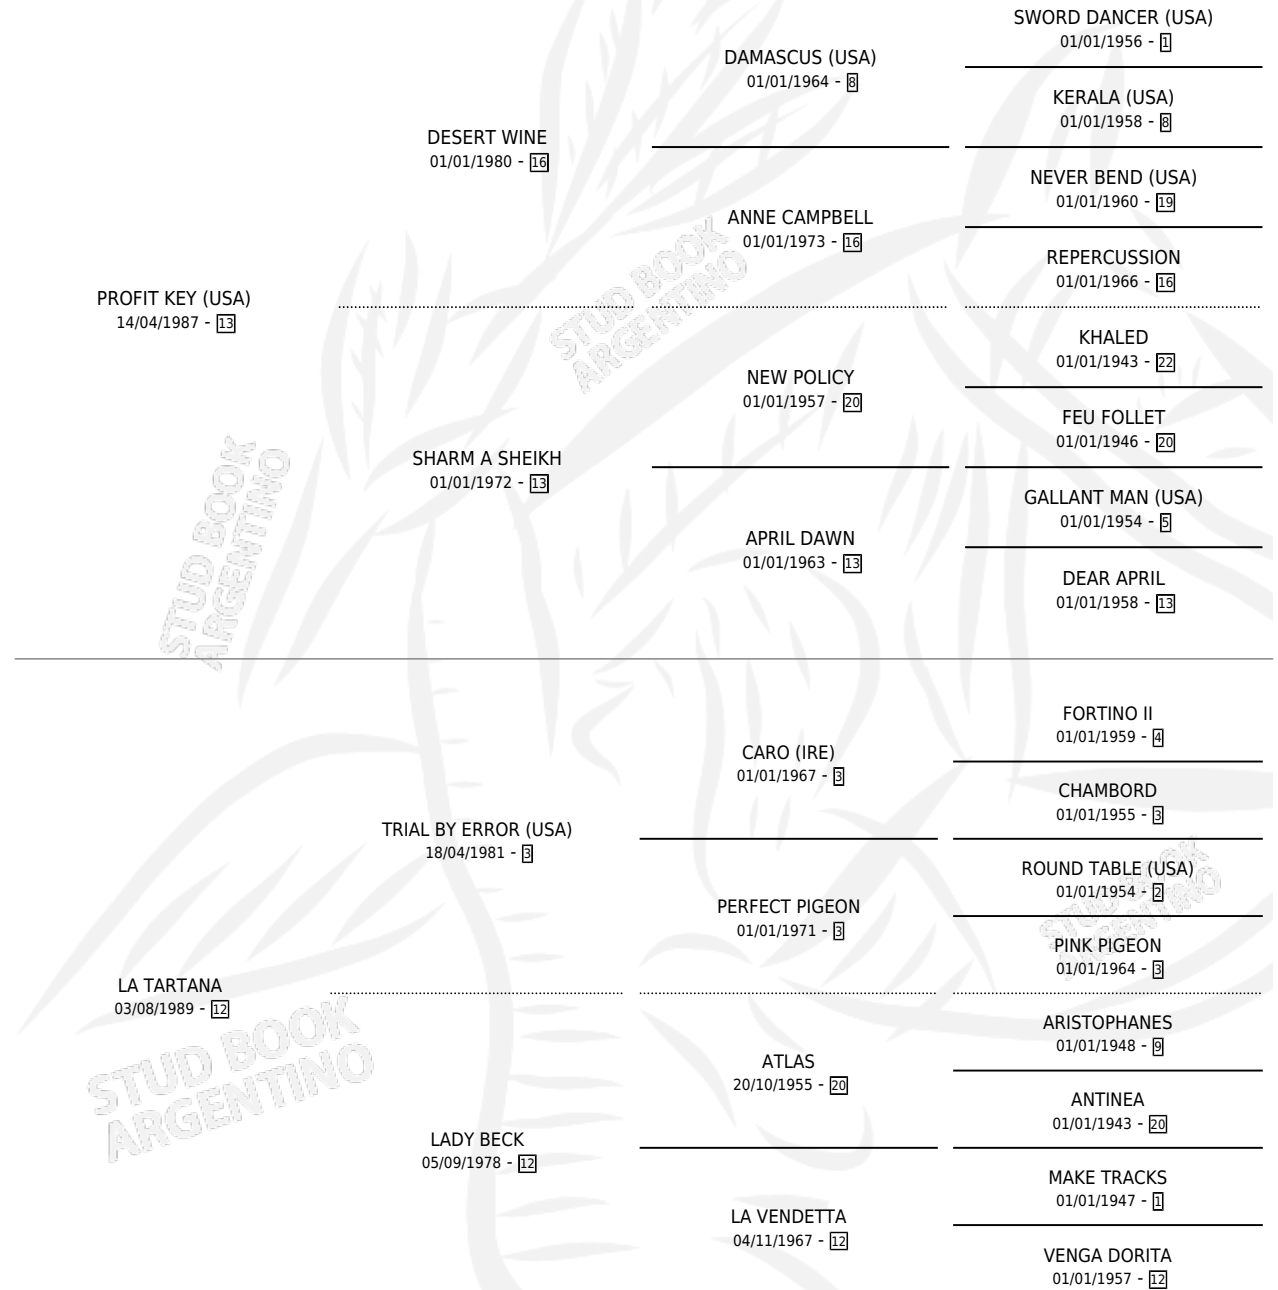

TE QUIERO CHE

por PROFIT KEY (USA) y LA TARTANA por TRIAL BY ERROR (USA)

Argentina · Macho · Alazan · SP · 23/10/1995
Familia 12 · Volumen 35

ESTADO

TIPIFICACIÓN SANGUÍNEA	X
TIPIFICACIÓN POR ADN	X
PASAPORTE	X
IDENTIFICACIÓN POR MICROCHIP	X
REPRODUCTOR	X

Lugar de nacimiento: El Candil
Criador: Seglin Osvaldo

PEDIGREE