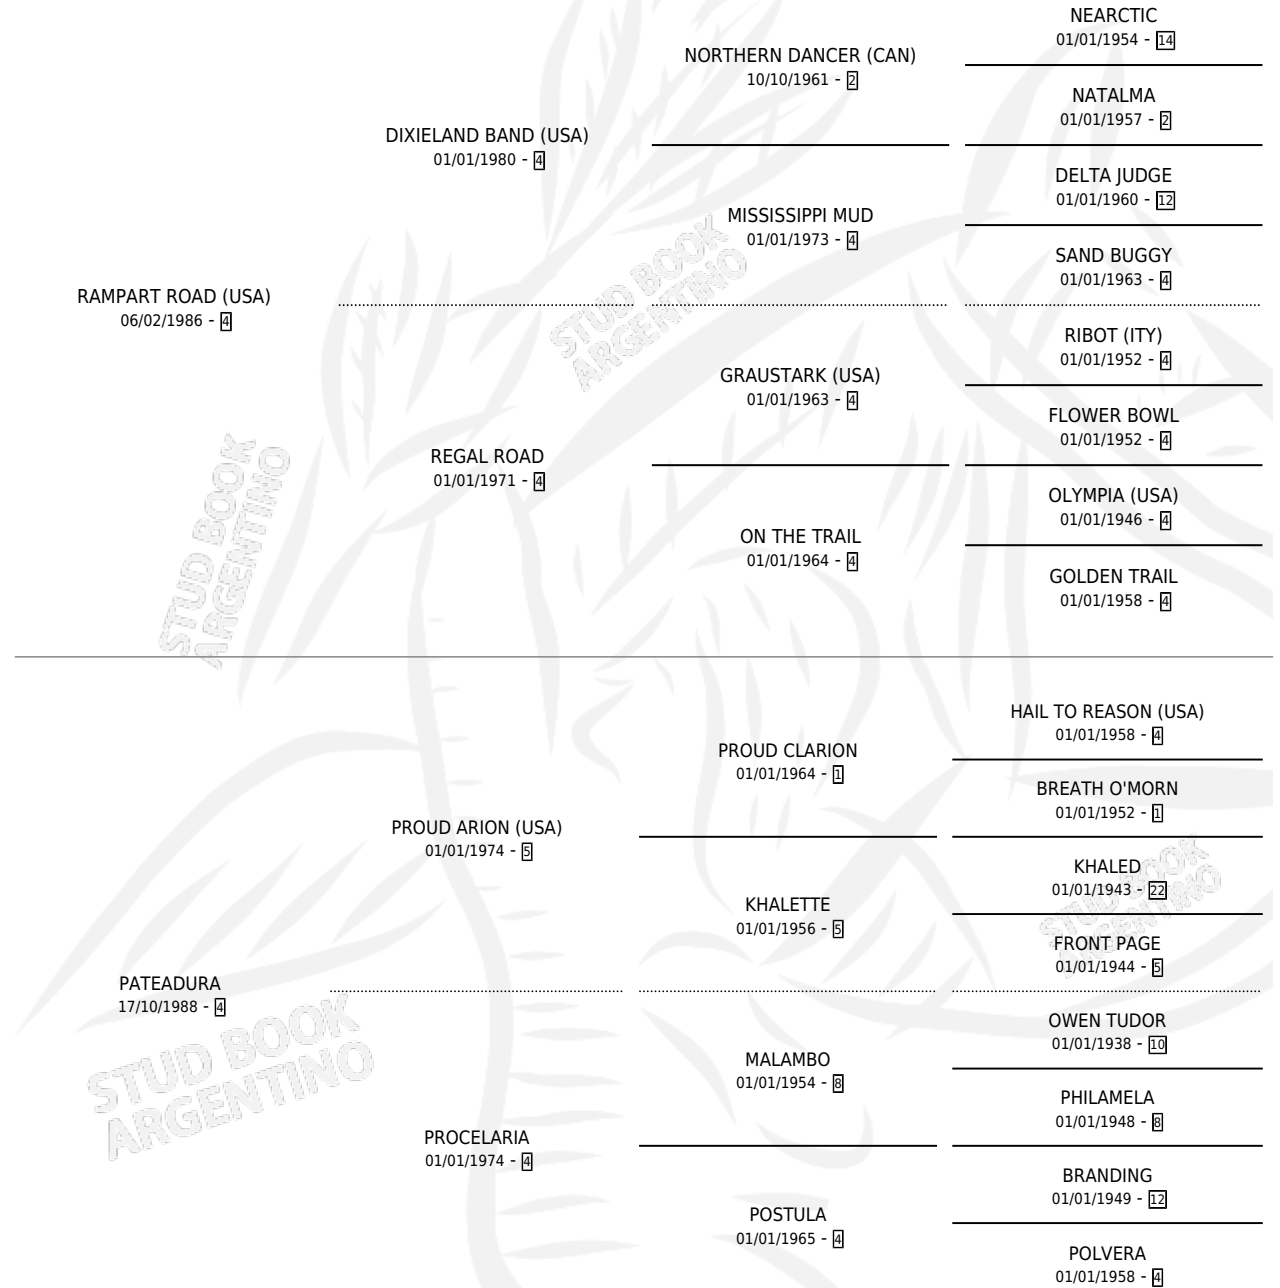

LUANA IRIS

por **RAMPART ROAD (USA)** y **PATEADURA** por **PROUD ARION (USA)**

Argentina · Hembra · Zaino Doradillo · SP · 17/10/1995
Familia 4-p · Volumen 35

ESTADO

TIPIFICACIÓN SANGUÍNEA	✓
TIPIFICACIÓN POR ADN	X
PASAPORTE	X
IDENTIFICACIÓN POR MICROCHIP	X
REPRODUCTOR	✓

Lugar de nacimiento: El Candil

Criador: Sin dato

PEDIGREE

CAMPAÑA

Solo carreras oficiales de Argentina

POR EDAD

EDAD	CC	1°	2°	3°	4°	5°	NP	CLC	CLG	CLCG1	CLGG1	IMPORTE	GANANCIA / CC
4 AÑOS	3	0	0	0	0	0	3	0	0	0	0	\$0	\$0
TOTALES	3	0	0	0	0	0	3	0	0	0	0	\$0	\$0
%		0.0%	0.0%	0.0%	0.0%	0.0%	100%	0.0%	0.0%	0.0%	0.0%		