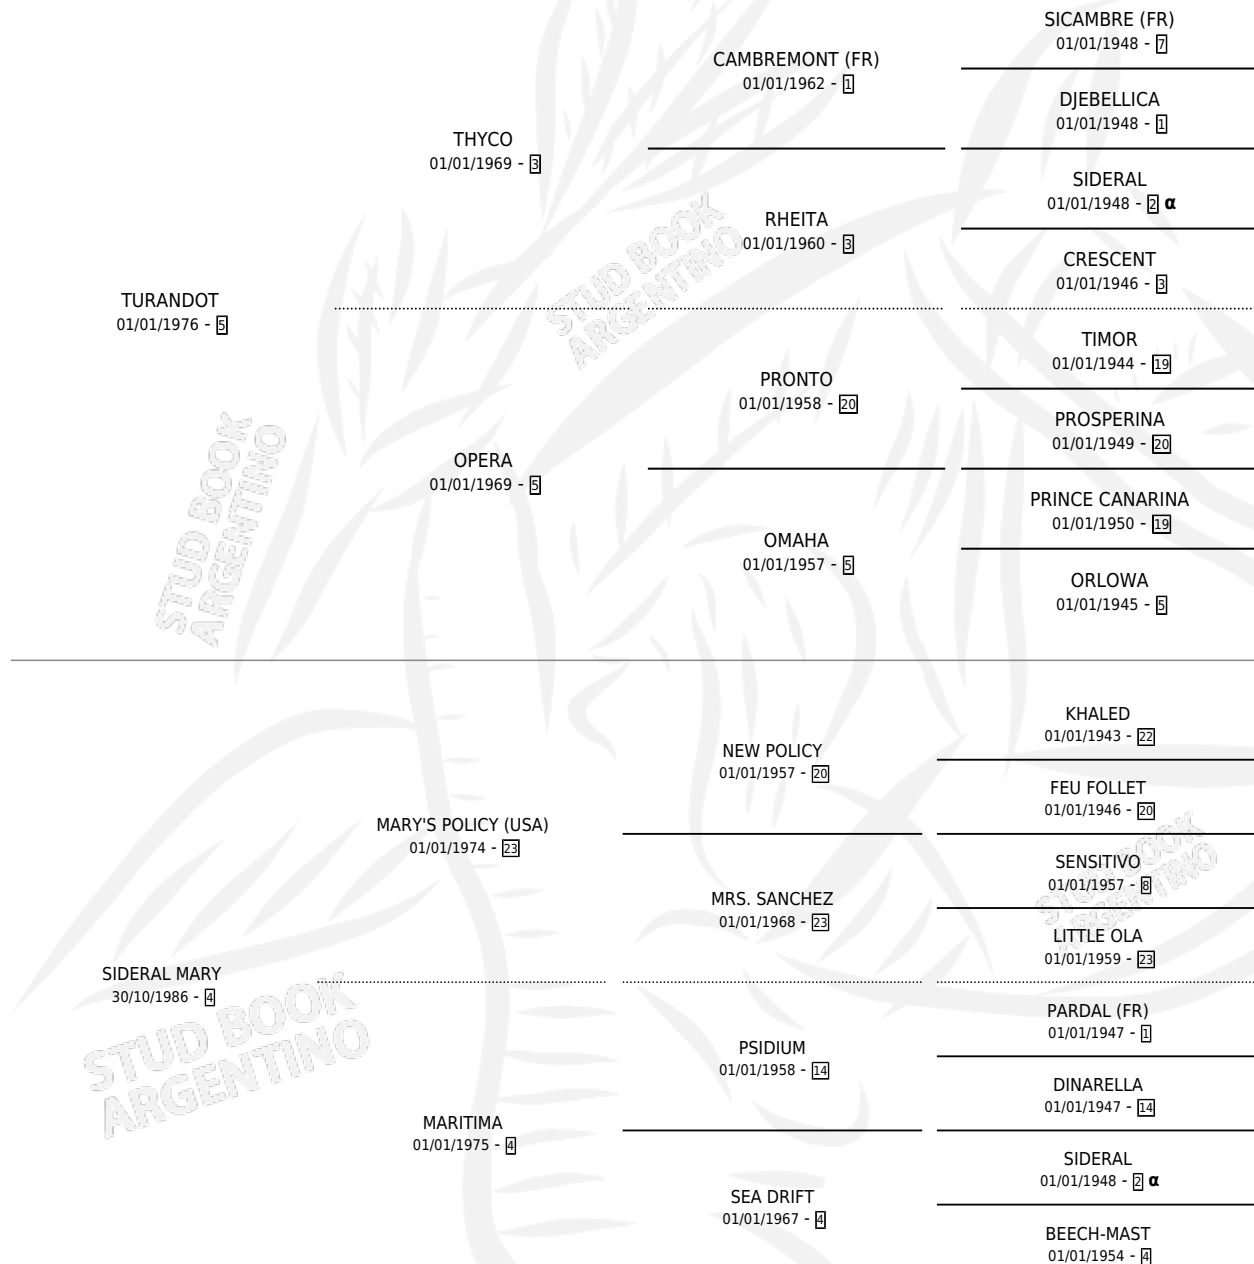

SIDOT

por **TURANDOT** y **SIDERAL MARY** por **MARY'S POLICY**
(USA)

Argentina · Macho · Zaino Doradillo · SP · 19/10/1995
Familia 4-h · Volumen 35

ESTADO

TIPIFICACIÓN SANGUÍNEA	X
TIPIFICACIÓN POR ADN	X
PASAPORTE	X
IDENTIFICACIÓN POR MICROCHIP	X
REPRODUCTOR	X

Lugar de nacimiento: H.B.

Criador: Sin dato

PEDIGREE

INBREEDING : α

SIDOT

Datos oficiales del Stud Book Argentino

Documento generado el 10/05/2026

studbook.org.ar