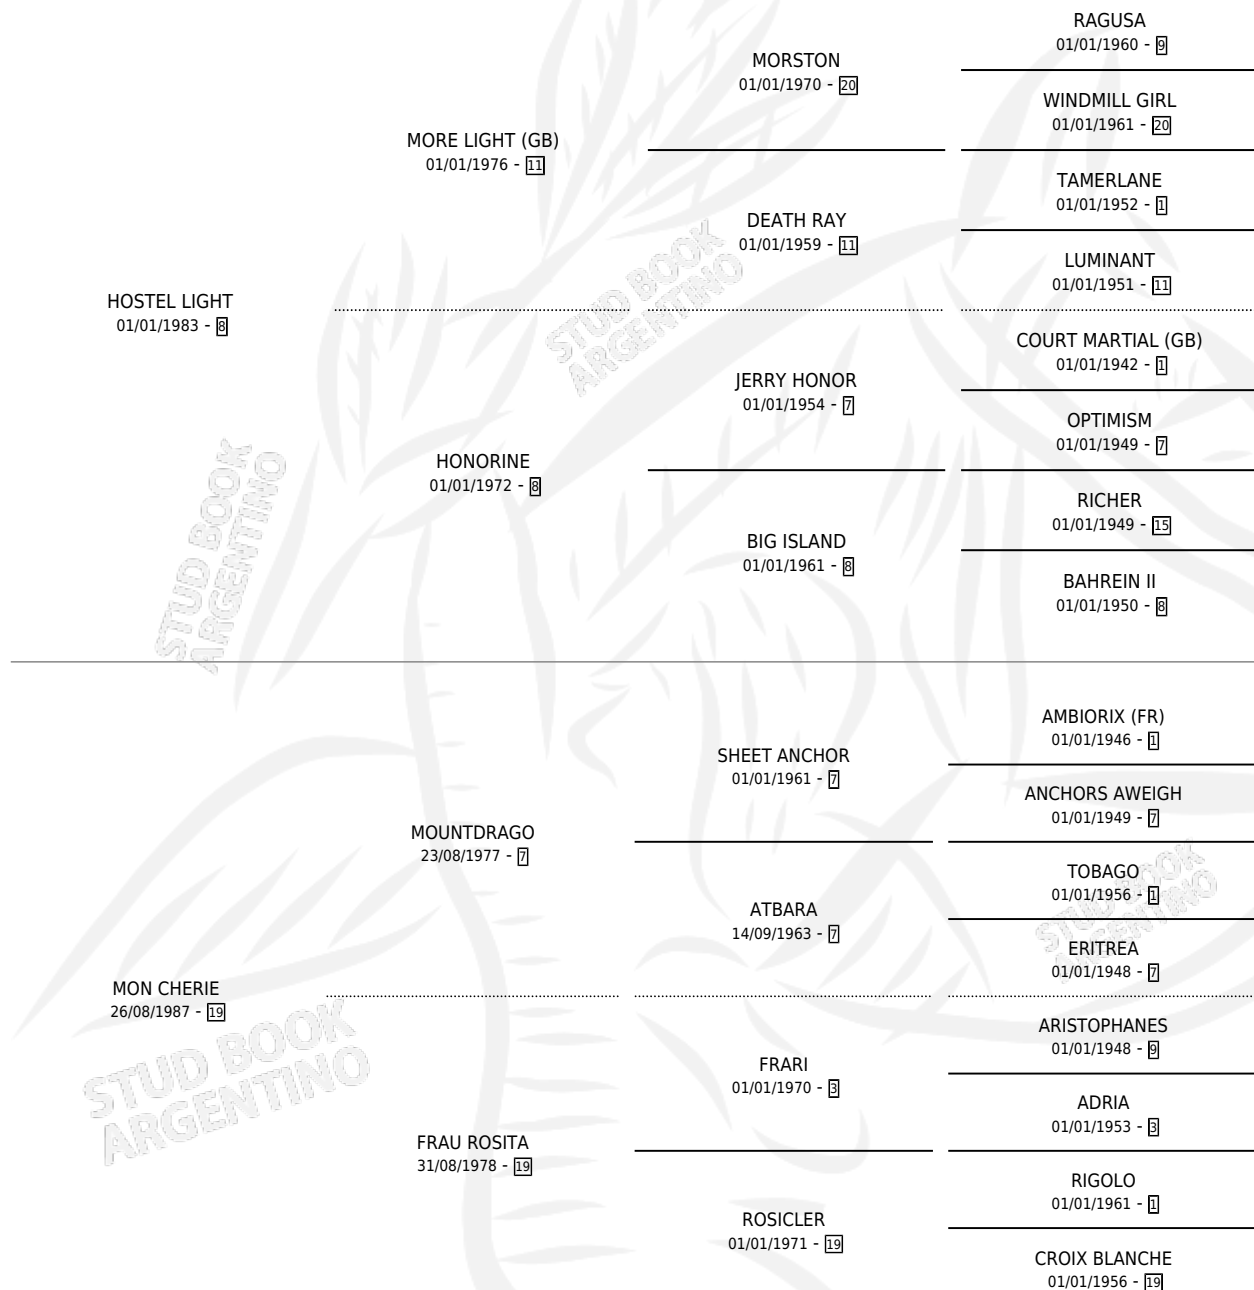

MONGOLETA

por **HOSTEL LIGHT** y **MON CHERIE** por **MOUNTDRAGO**

Argentina · Hembra · Alazan · SP · 14/11/1995
Familia 19 · Volumen 35

ESTADO

TIPIFICACIÓN SANGUÍNEA	✓
TIPIFICACIÓN POR ADN	✓
PASAPORTE	X
IDENTIFICACIÓN POR MICROCHIP	X
REPRODUCTOR	✓

Lugar de nacimiento: De Chacabuco
Criador: Gargaglione Norberto Antonio

~

HIJOS

	MACHOS	HEMBRAS
9 NACIERON	1	8
2 CORRIERON	0	2

SIN ACTUACIONES

PEDIGREE

CAMPAÑA

Solo carreras oficiales de Argentina