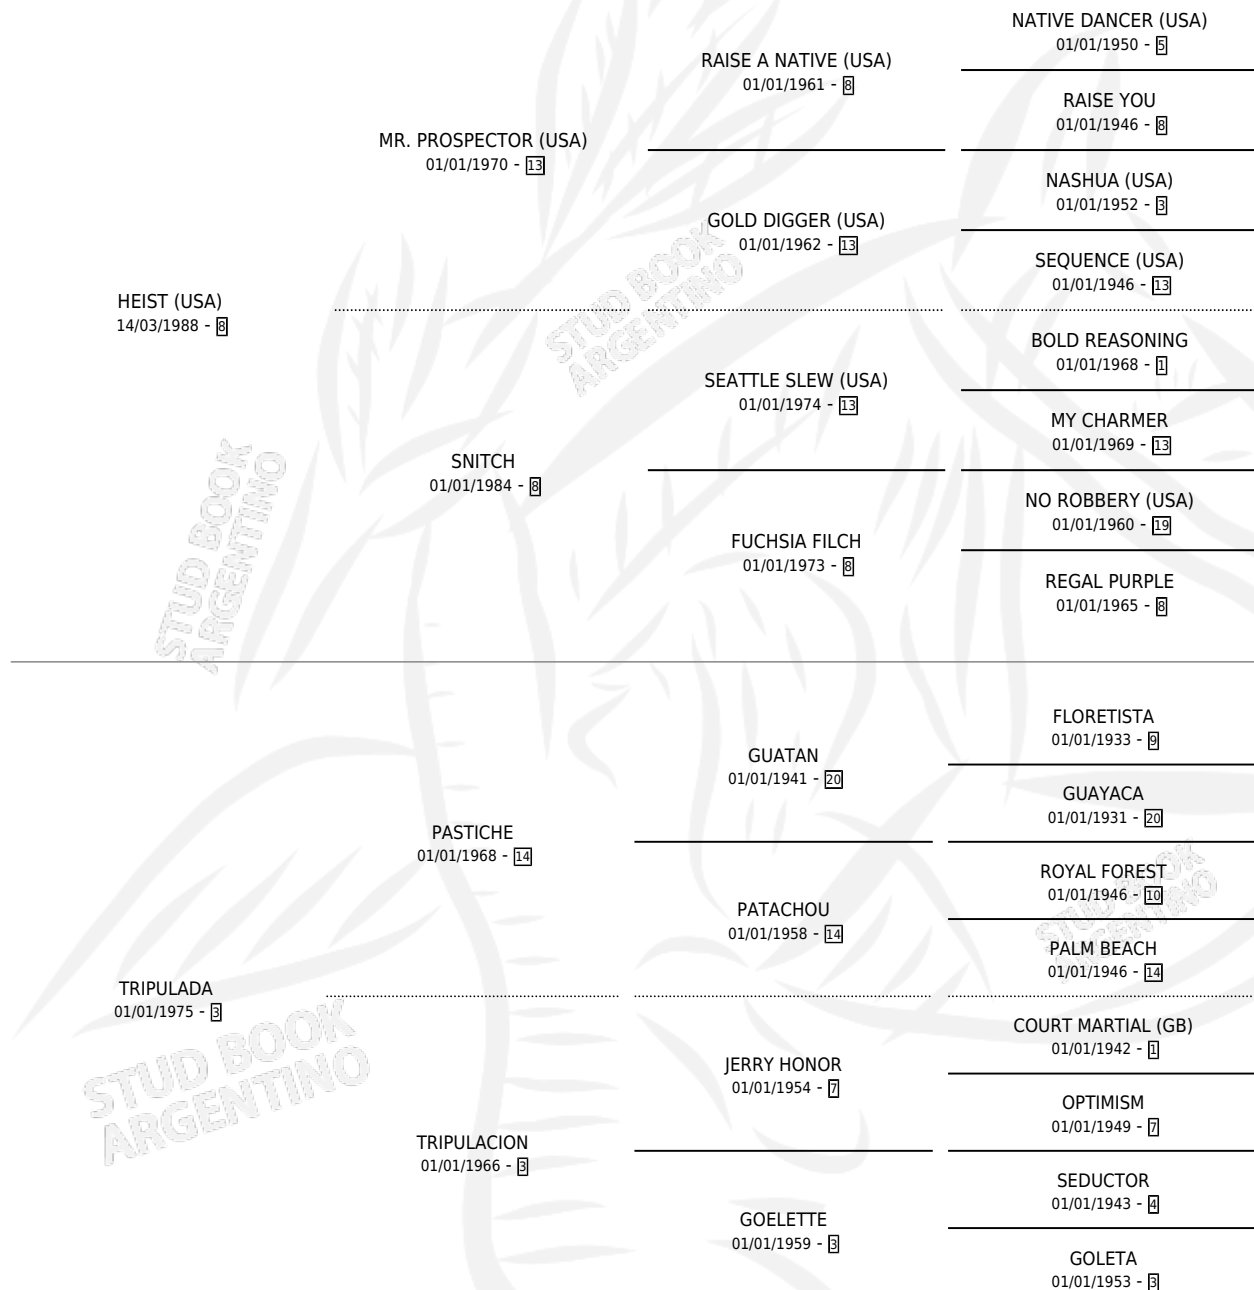

MISS MILI

por HEIST (USA) y TRIPULADA por PASTICHE

Argentina · Hembra · Zaino · SP · 31/10/1995
Familia 3-b · Volumen 35

ESTADO

TIPIFICACIÓN SANGUÍNEA	✓
TIPIFICACIÓN POR ADN	X
PASAPORTE	X
IDENTIFICACIÓN POR MICROCHIP	X
REPRODUCTOR	✓

Lugar de nacimiento: De Chacabuco
Criador: Gargaglione Norberto Antonio

~

HIJOS

	MACHOS	HEMBRAS
1 NACIERON	1	0
1 CORRIERON	1	0

SIN ACTUACIONES

PEDIGREE

CAMPAÑA

Solo carreras oficiales de Argentina