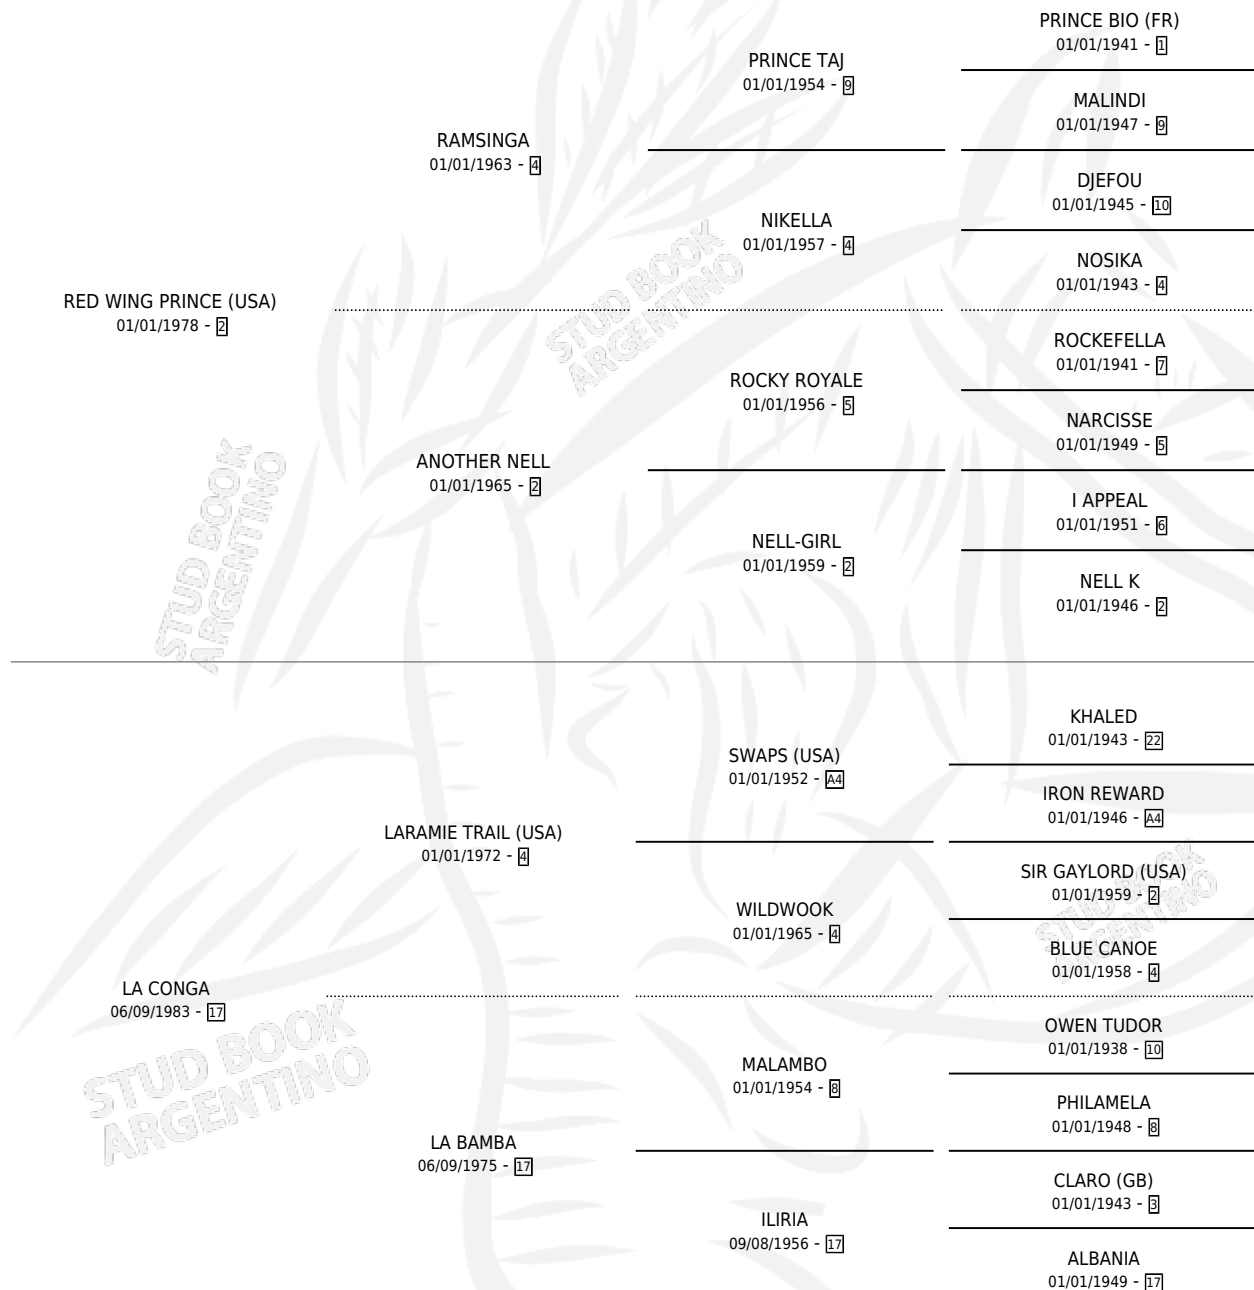

LINDA PRINCESA

por **RED WING PRINCE (USA)** y **LA CONGA** por **LARAMIE TRAIL (USA)**

Argentina · Hembra · Zaino Doradillo · SP · 19/10/1995
Familia 17-c · Volumen 35

ESTADO

TIPIFICACIÓN SANGUÍNEA	✓
TIPIFICACIÓN POR ADN	X
PASAPORTE	X
IDENTIFICACIÓN POR MICROCHIP	X
REPRODUCTOR	X

Lugar de nacimiento: San Jose del Socorro

Criador: Sin dato

PEDIGREE

CAMPAÑA

Solo carreras oficiales de Argentina

POR EDAD

EDAD	CC	1°	2°	3°	4°	5°	NP	CLC	CLG	CLCG1	CLGG1	IMPORTE	GANANCIA / CC
3 AÑOS	5	0	0	0	0	0	5	0	0	0	0	\$0	\$0
4 AÑOS	7	1	1	0	1	0	4	0	0	0	0	\$6,808	\$973
TOTALES	12	1	1	0	1	0	9	0	0	0	0	\$6,808	\$567
%		8.3%	8.3%	0.0%	8.3%	0.0%	75.0%	0.0%	0.0%	0.0%	0.0%		