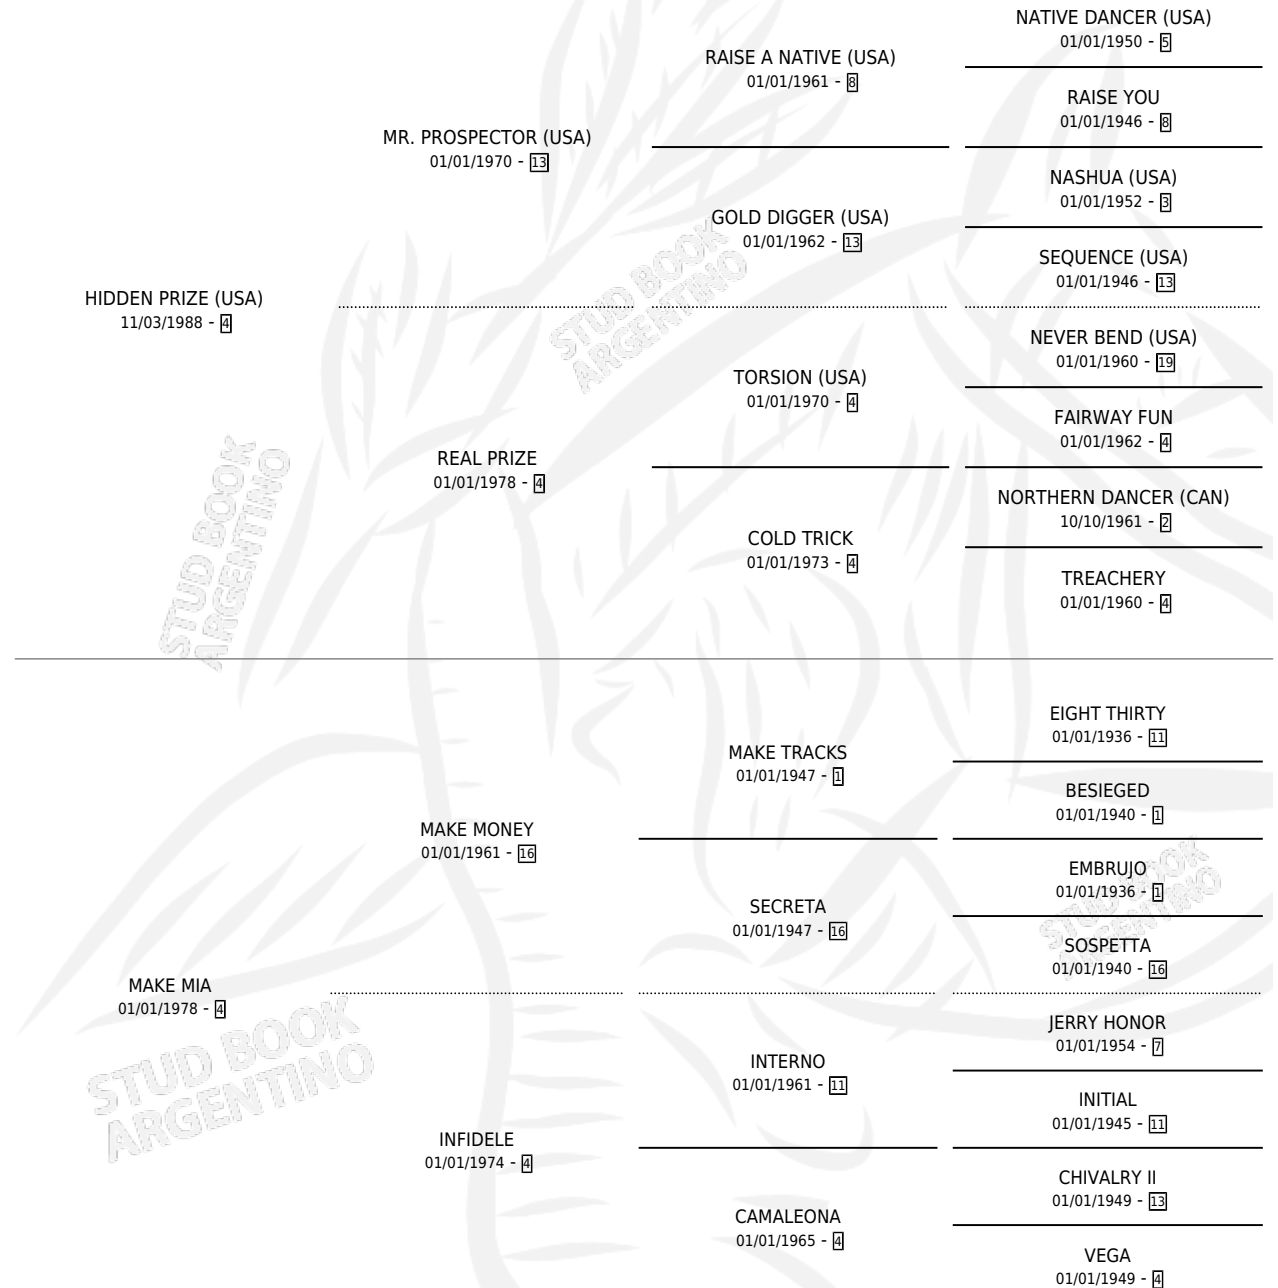

MID LANDS

por **HIDDEN PRIZE (USA)** y **MAKE MIA** por **MAKE MONEY**

Argentina · Hembra · Tordillo · SP · 13/11/1995
Familia 4-b · Volumen 35

ESTADO

TIPIFICACIÓN SANGUÍNEA	✓
TIPIFICACIÓN POR ADN	✓
PASAPORTE	X
IDENTIFICACIÓN POR MICROCHIP	X
REPRODUCTOR	✓

Lugar de nacimiento: Orilla Del Monte

Criador: Orilla Del Monte

~

HIJOS

	MACHOS	HEMBRAS
11 NACIERON	4	7
9 CORRIERON	4	5
7 GANARON	2	5
0 GANADORES CL	0 GANADORES GR	0 GANADORES G1

PEDIGREE