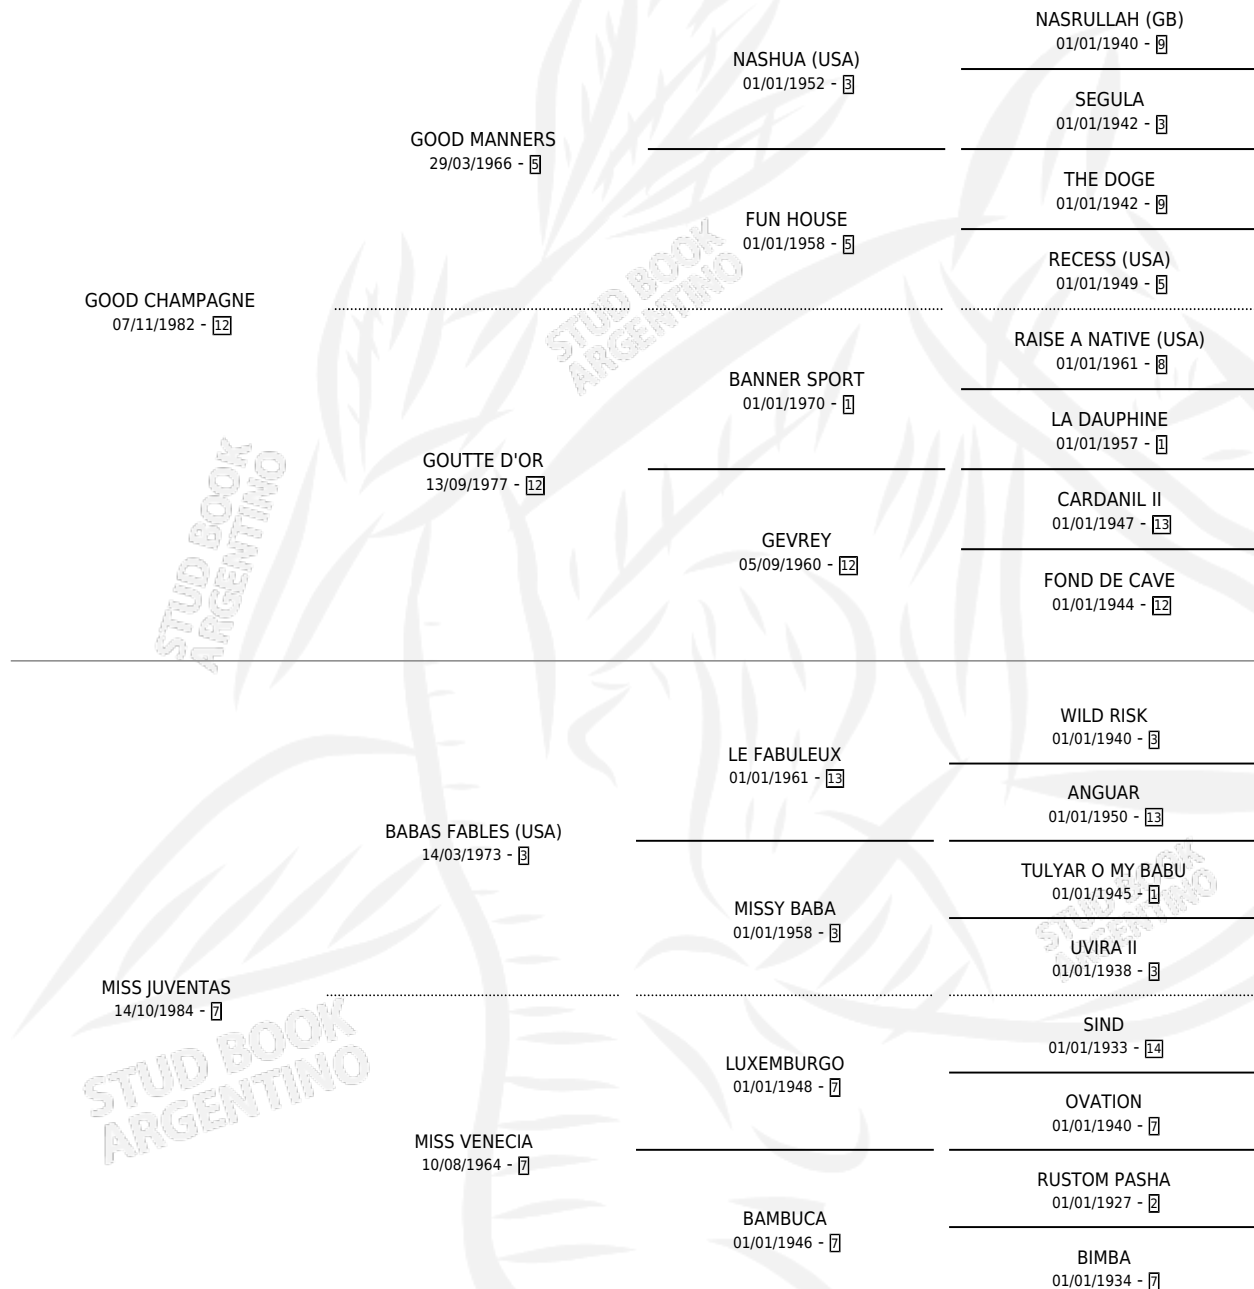

MISS FLY

por **GOOD CHAMPAGNE** y **MISS JUVENTAS** por **BABAS FABLES (USA)**

Argentina · Hembra · Zaino · SP · 15/10/1995
Familia 7 · Volumen 35

ESTADO

TIPIFICACIÓN SANGUÍNEA	✓
TIPIFICACIÓN POR ADN	✓
PASAPORTE	X
IDENTIFICACIÓN POR MICROCHIP	X
REPRODUCTOR	✓

Lugar de nacimiento: Clausan
Criador: Clausan

~

HIJOS

	MACHOS	HEMBRAS
6 NACIERON	3	3
3 CORRIERON	2	1
2 GANARON	2	0
0 GANADORES CL	0 GANADORES GR	0 GANADORES G1

PEDIGREE