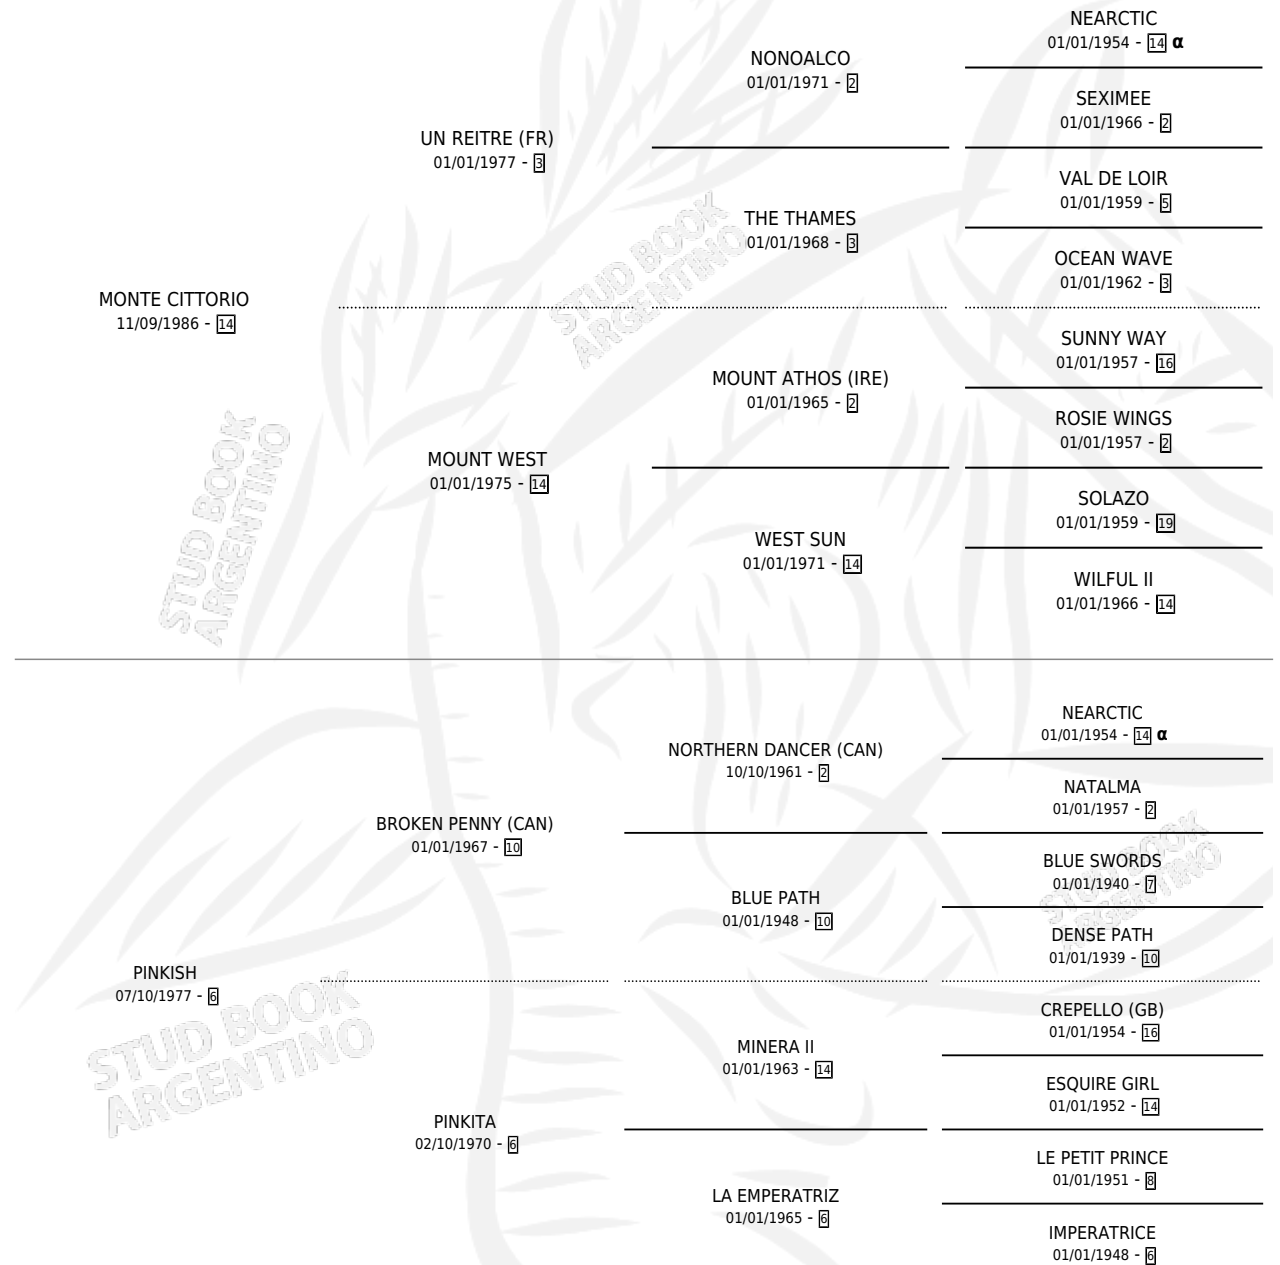

QUINQUITO

por MONTE CITTORIO y PINKISH por BROKEN PENNY (CAN)

Argentina · Macho · Alazan · SP · 09/10/1995
Familia 6-f · Volumen 35

ESTADO

TIPIFICACIÓN SANGUÍNEA	X
TIPIFICACIÓN POR ADN	X
PASAPORTE	X
IDENTIFICACIÓN POR MICROCHIP	X
REPRODUCTOR	X

Lugar de nacimiento: Los Tres Iru
Criador: Sin dato

PEDIGREE

INBREEDING : α

QUINQUITO

Datos oficiales del Stud Book Argentino

Documento generado el 15/05/2026

studbook.org.ar