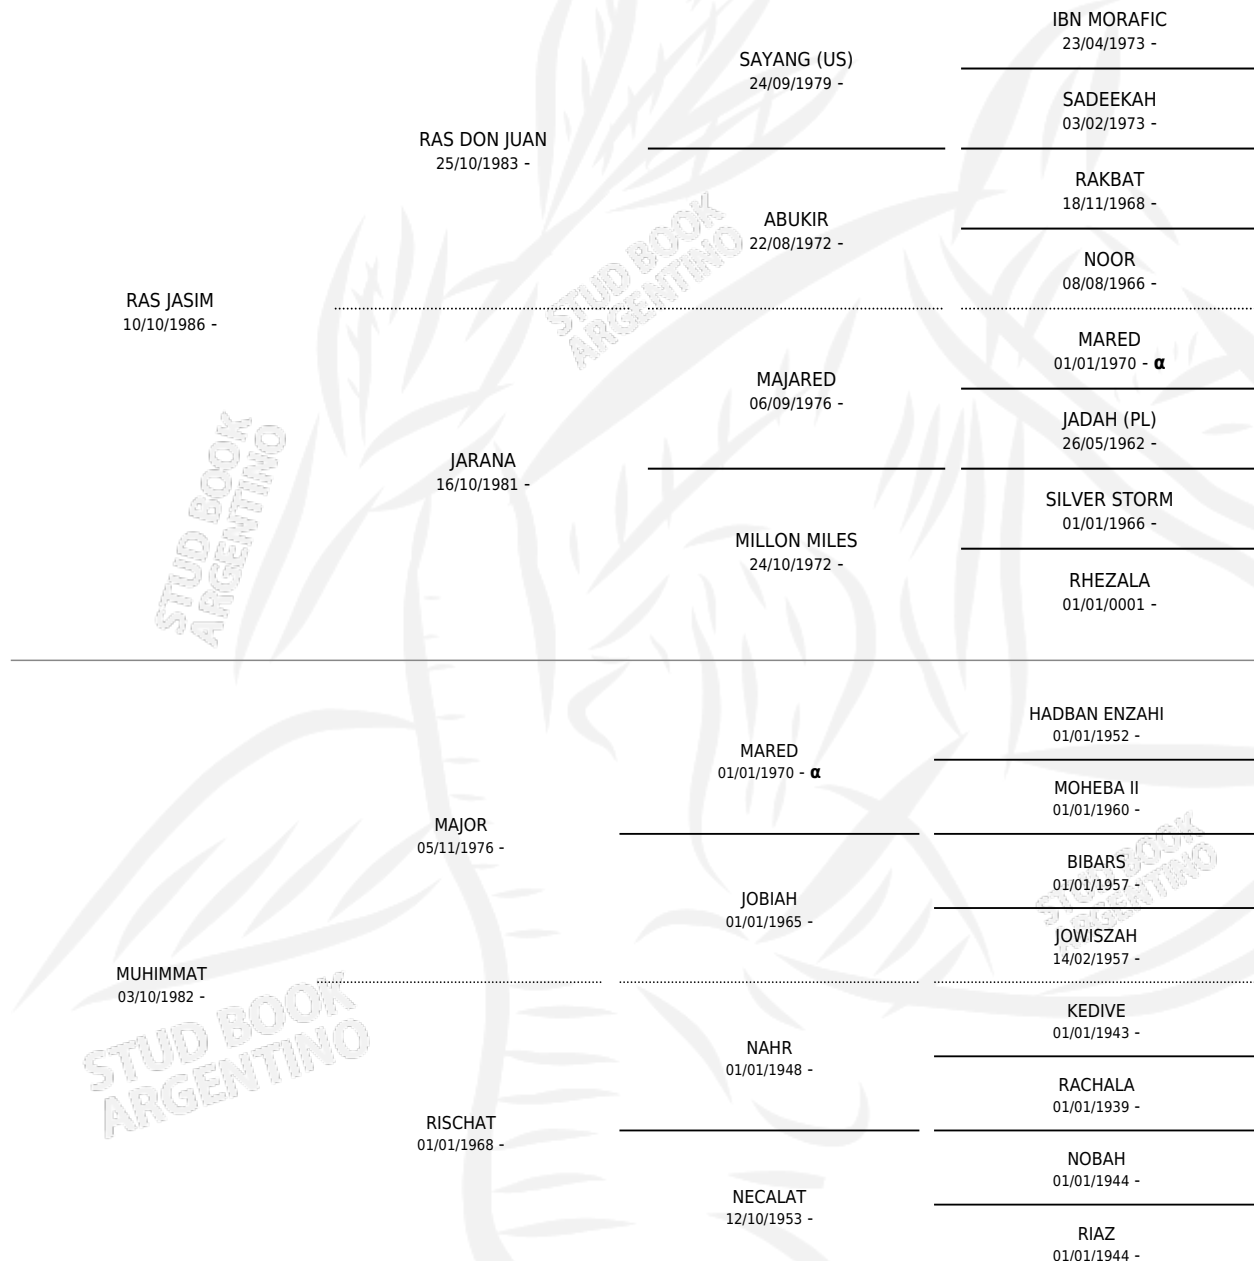

## PEDIGREE

Argentina · Hembra · Tordillo · AP · 30/08/1995  
Familia · Volumen 35

### ESTADO

TIPIFICACIÓN SANGUÍNEA	X
TIPIFICACIÓN POR ADN	X
PASAPORTE	X
IDENTIFICACIÓN POR MICROCHIP	X
REPRODUCTOR	X

**Lugar de nacimiento:** Windcrest

**Criador:** Sin dato

INBREEDING :  $\alpha$