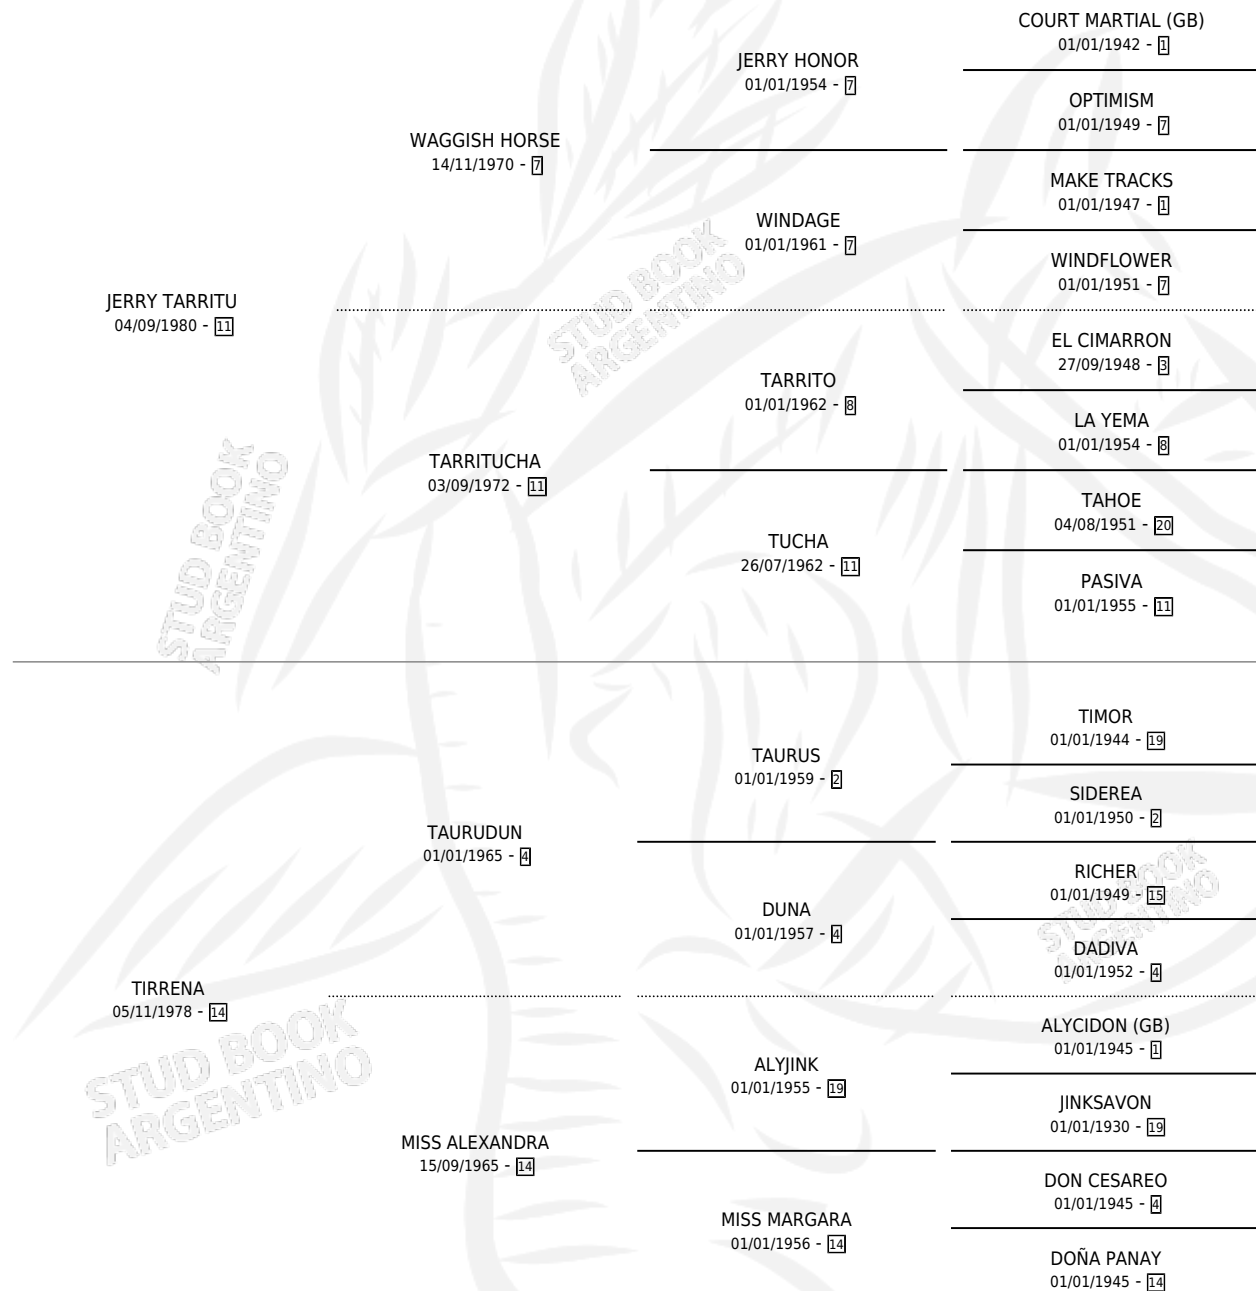

JERRY'S SUGAR

por JERRY TARRITU y TIRRENA por TAURUDUN

Argentina · Hembra · Alazan · SP · 17/10/1995
Familia 14 · Volumen 35

ESTADO

TIPIFICACIÓN SANGUÍNEA	X
TIPIFICACIÓN POR ADN	X
PASAPORTE	X
IDENTIFICACIÓN POR MICROCHIP	X
REPRODUCTOR	X

Lugar de nacimiento: Del Carmen

Criador: Sin dato

PEDIGREE

JERRY'S SUGAR

Datos oficiales del Stud Book Argentino

Documento generado el 14/05/2026

studbook.org.ar