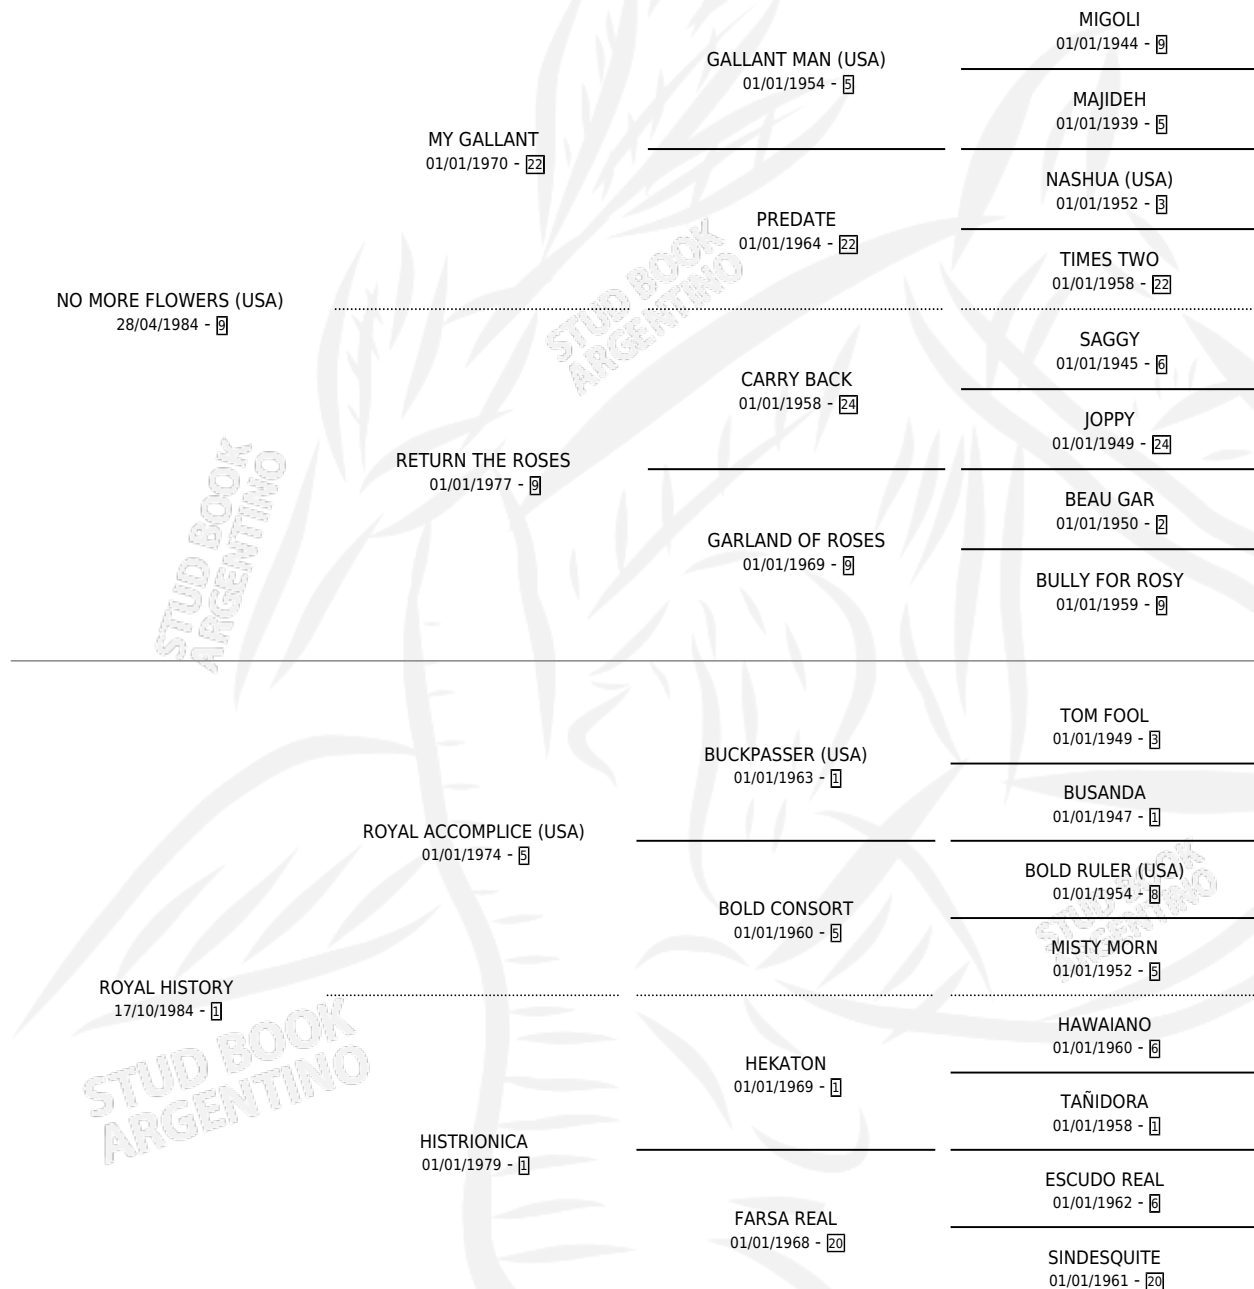

NEW HISTORY

por **NO MORE FLOWERS (USA)** y **ROYAL HISTORY** por **ROYAL ACCOMPLICE (USA)**

Argentina · Hembra · Zaino Colorado · SP · 15/10/1995
Familia 1 · Volumen 35

ESTADO

TIPIFICACIÓN SANGUÍNEA	✓
TIPIFICACIÓN POR ADN	X
PASAPORTE	X
IDENTIFICACIÓN POR MICROCHIP	X
REPRODUCTOR	X

Lugar de nacimiento: Del Carmen

Criador: Del Carmen

PEDIGREE

CAMPAÑA

Solo carreras oficiales de Argentina

POR EDAD

EDAD	CC	1°	2°	3°	4°	5°	NP	CLC	CLG	CLCG1	CLGG1	IMPORTE	GANANCIA / CC
6 AÑOS	9	0	0	0	1	0	8	0	0	0	0	\$130	\$14
TOTALES	9	0	0	0	1	0	8	0	0	0	0	\$130	\$14
%		0.0%	0.0%	0.0%	11.1%	0.0%	88.9%	0.0%	0.0%	0.0%	0.0%		