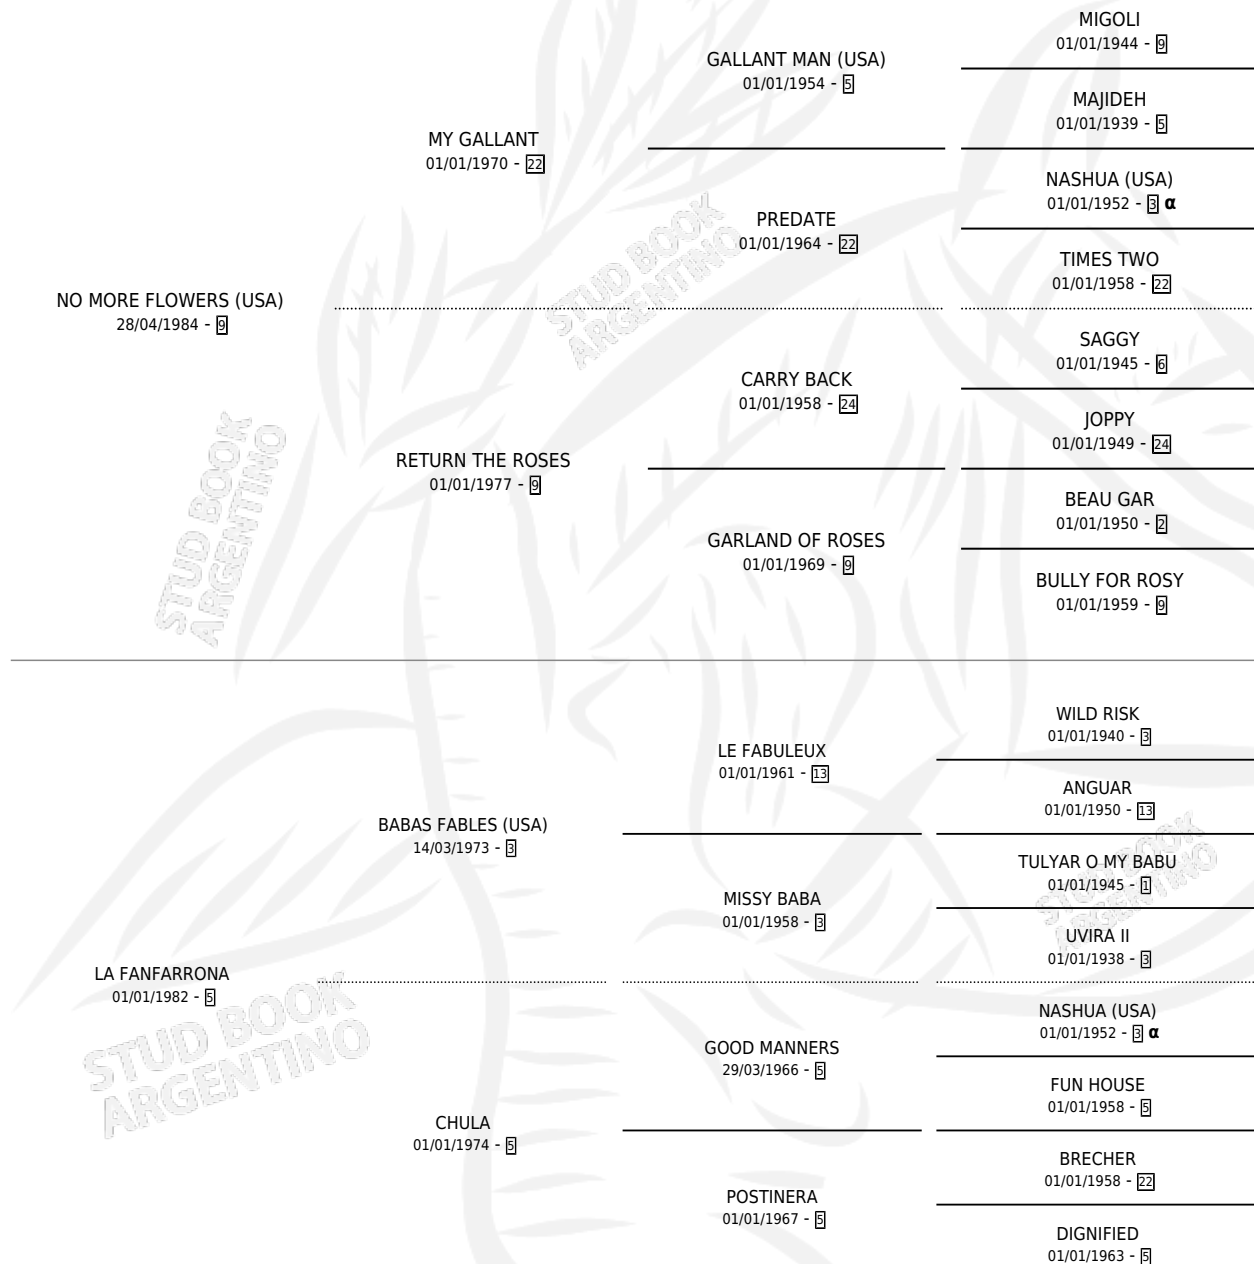

THE CRUSH

por **NO MORE FLOWERS (USA)** y **LA FANFARRONA** por **BABAS FABLES (USA)**

Argentina · Macho · Alazan · SP · 09/11/1995
Familia 5-h · Volumen 35

ESTADO

TIPIFICACIÓN SANGUÍNEA	X
TIPIFICACIÓN POR ADN	X
PASAPORTE	X
IDENTIFICACIÓN POR MICROCHIP	X
REPRODUCTOR	X

Lugar de nacimiento: Don Florentino
Criador: Haras Don Florentino S.A.

PEDIGREE

INBREEDING : α

THE CRUSH

Datos oficiales del Stud Book Argentino

Documento generado el 04/05/2026

studbook.org.ar