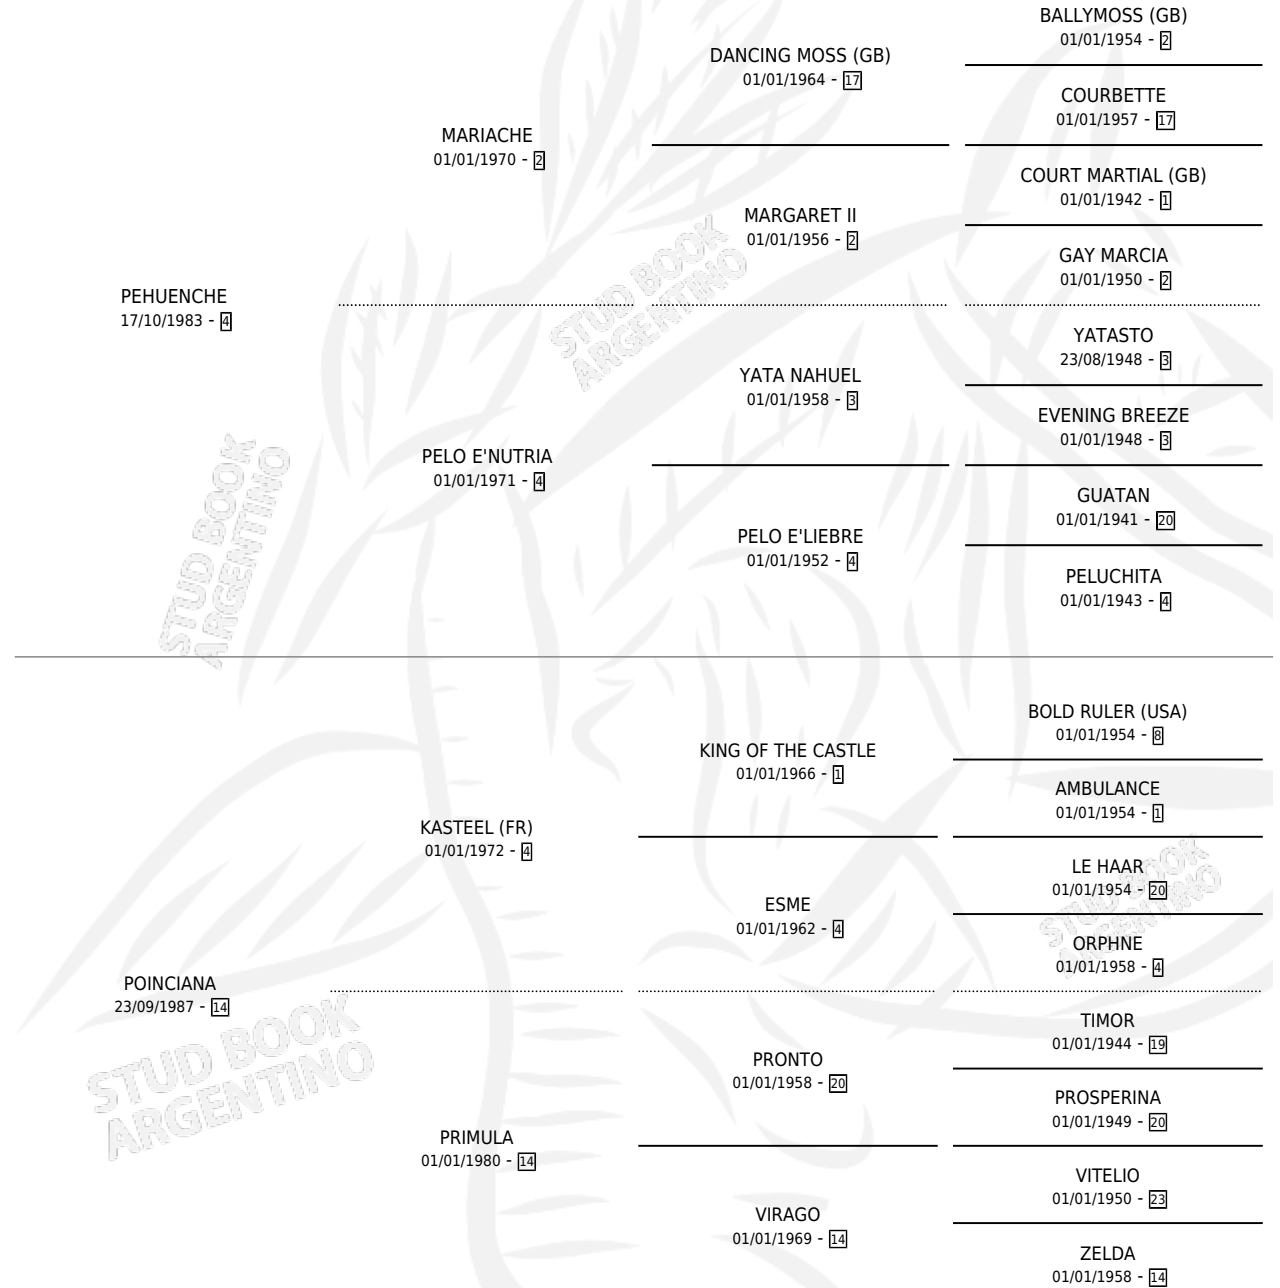

INDIA INFIEL

por PEHUENCHE y POINCIANA por KASTEEL (FR)

Argentina · Hembra · Zaino Doradillo · SP · 14/11/1995
Familia 14 · Volumen 35

ESTADO

TIPIFICACIÓN SANGUÍNEA	✓
TIPIFICACIÓN POR ADN	✓
PASAPORTE	X
IDENTIFICACIÓN POR MICROCHIP	X
REPRODUCTOR	✓

Lugar de nacimiento: Guadalupe

Criador: Yurno Ricardo Oscar

~

HIJOS

	MACHOS	HEMBRAS
4 NACIERON	3	1

SIN ACTUACIONES

PEDIGREE