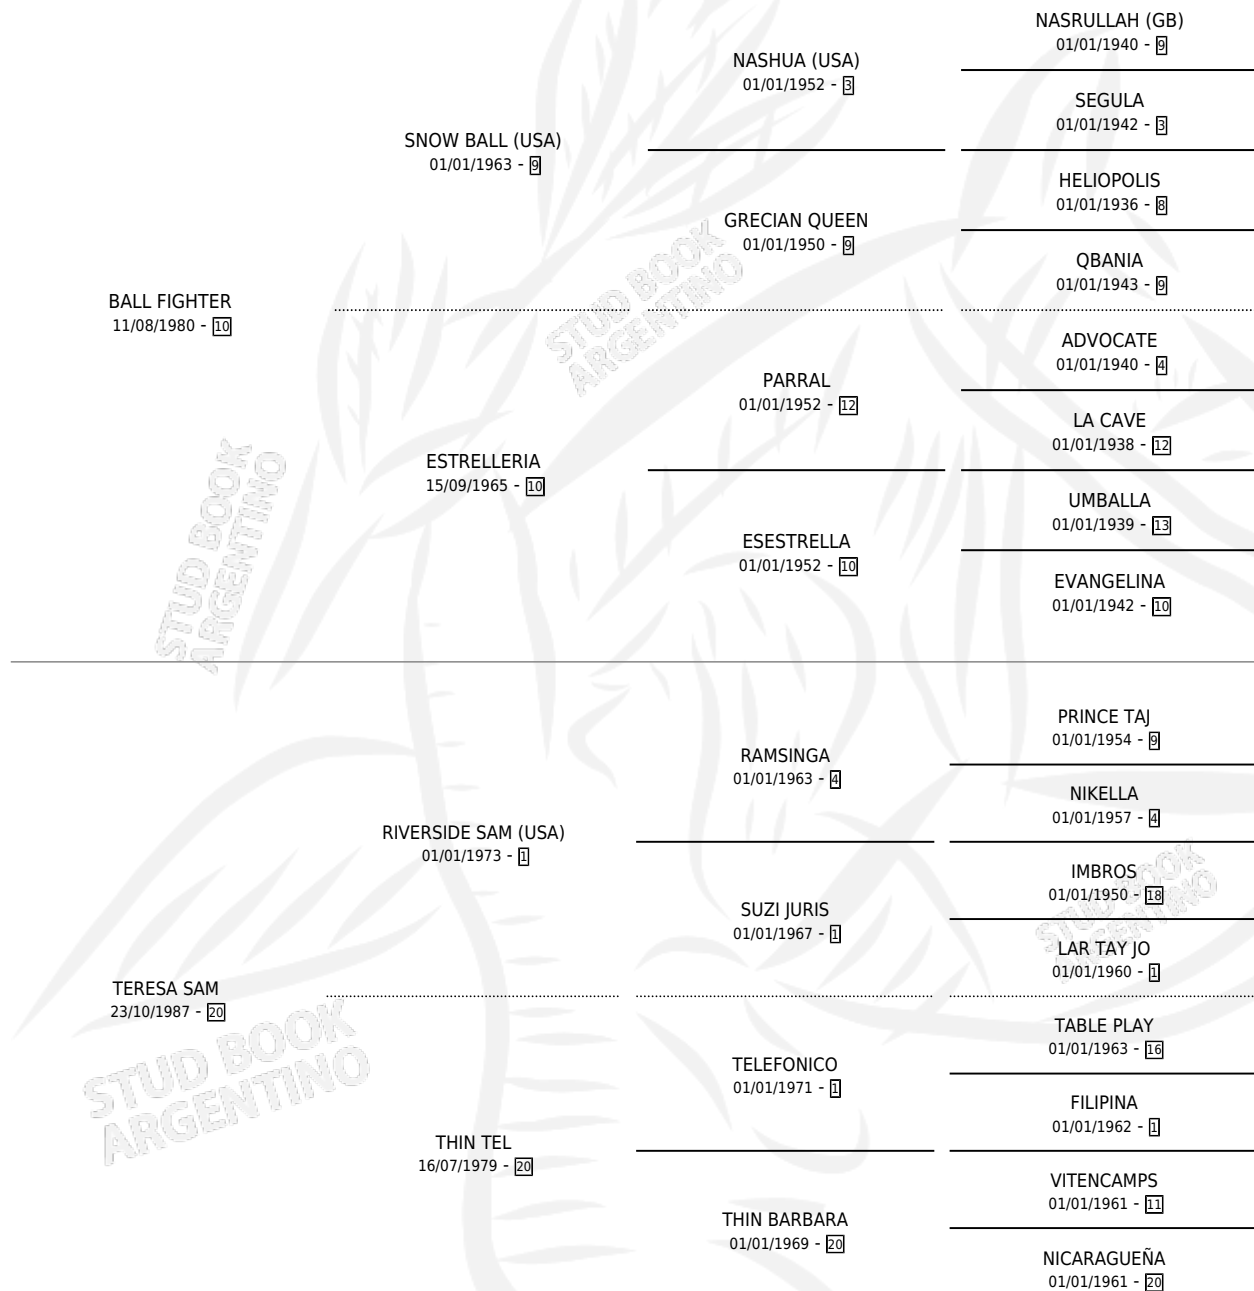

TIMOJIN

por **BALL FIGHTER** y **TERESA SAM** por **RIVERSIDE SAM**
(USA)

Argentina · Macho · Alazan Tostado · SP · 20/09/1995
Familia 20 · Volumen 35

ESTADO

TIPIFICACIÓN SANGUÍNEA	X
TIPIFICACIÓN POR ADN	X
PASAPORTE	X
IDENTIFICACIÓN POR MICROCHIP	X
REPRODUCTOR	X

Lugar de nacimiento: Gran Amigo

Criador: Sin dato

PEDIGREE