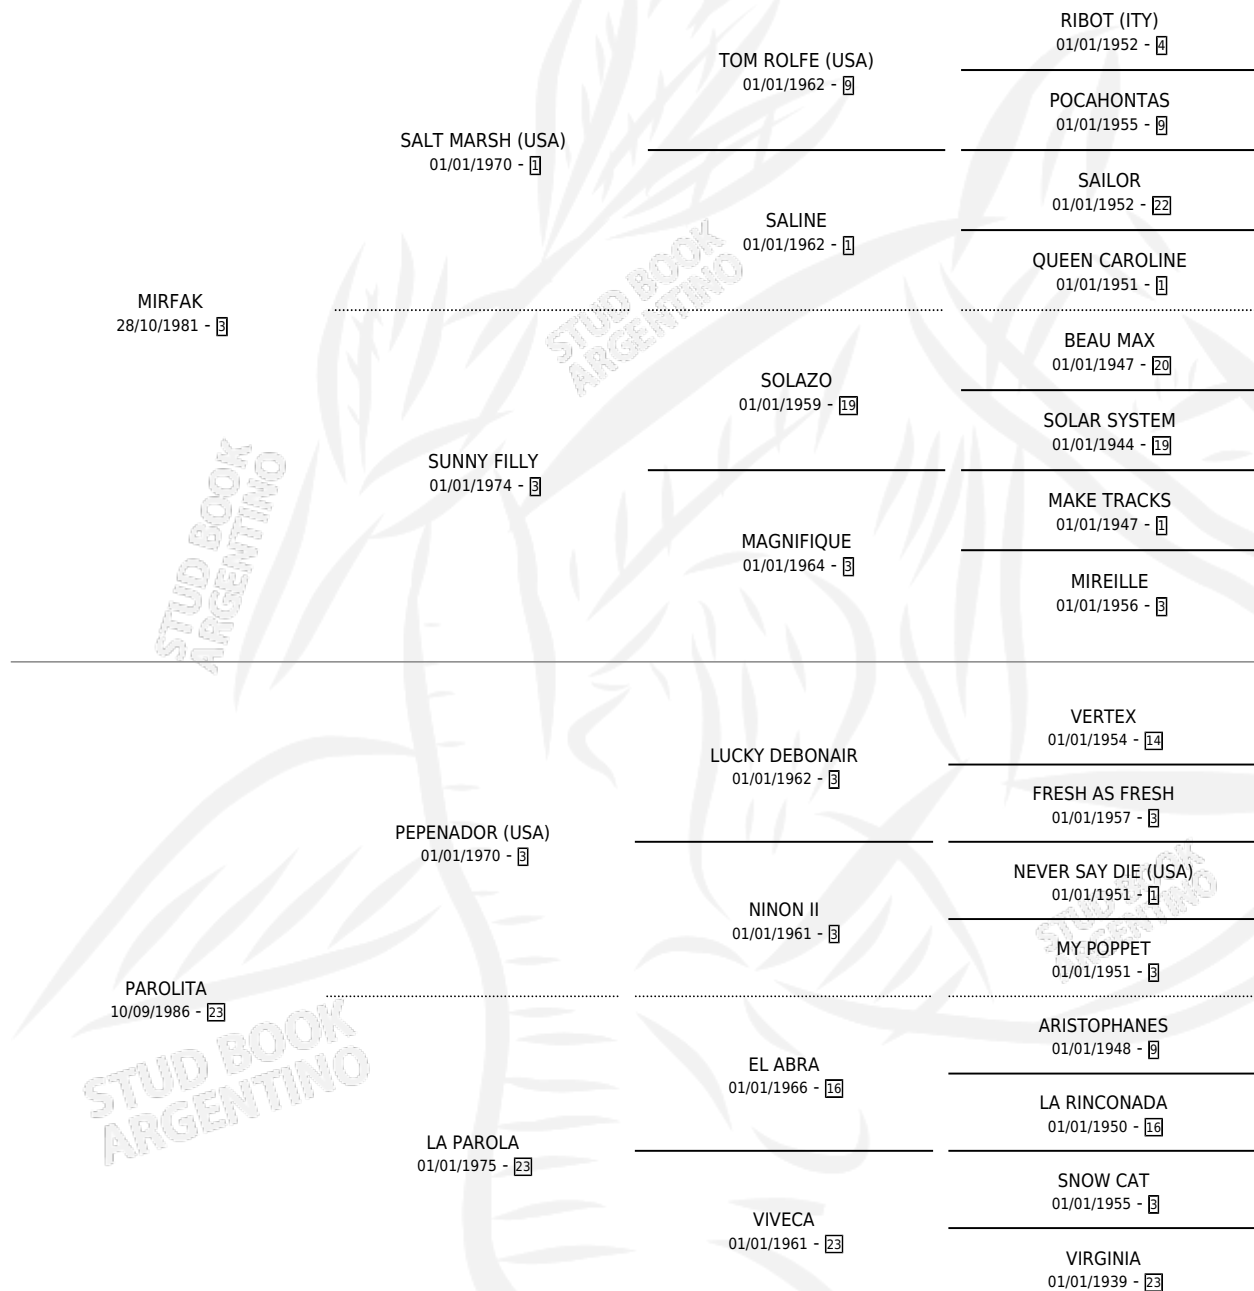

TIO AMILCARIO

por MIRFAK y PAROLITA por PEPENADOR (USA)

Argentina · Macho · Alazan Tostado · SP · 24/10/1995
Familia 23-a · Volumen 35

ESTADO

TIPIFICACIÓN SANGUÍNEA	X
TIPIFICACIÓN POR ADN	X
PASAPORTE	X
IDENTIFICACIÓN POR MICROCHIP	X
REPRODUCTOR	X

Lugar de nacimiento: La Biznaga

Criador: Sin dato

PEDIGREE

CAMPAÑA

Solo carreras oficiales de Argentina

POR EDAD

EDAD	CC	1°	2°	3°	4°	5°	NP	CLC	CLG	CLCG1	CLGG1	IMPORTE	GANANCIA / CC
4 AÑOS	2	0	0	0	0	0	2	0	0	0	0	\$0	\$0
6 AÑOS	5	1	0	0	0	0	4	0	0	0	0	\$3,600	\$720
7 AÑOS	1	0	0	0	0	0	1	0	0	0	0	\$0	\$0
TOTALES	8	1	0	0	0	0	7	0	0	0	0	\$3,600	\$450
%		12.5%	0.0%	0.0%	0.0%	0.0%	87.5%	0.0%	0.0%	0.0%	0.0%		