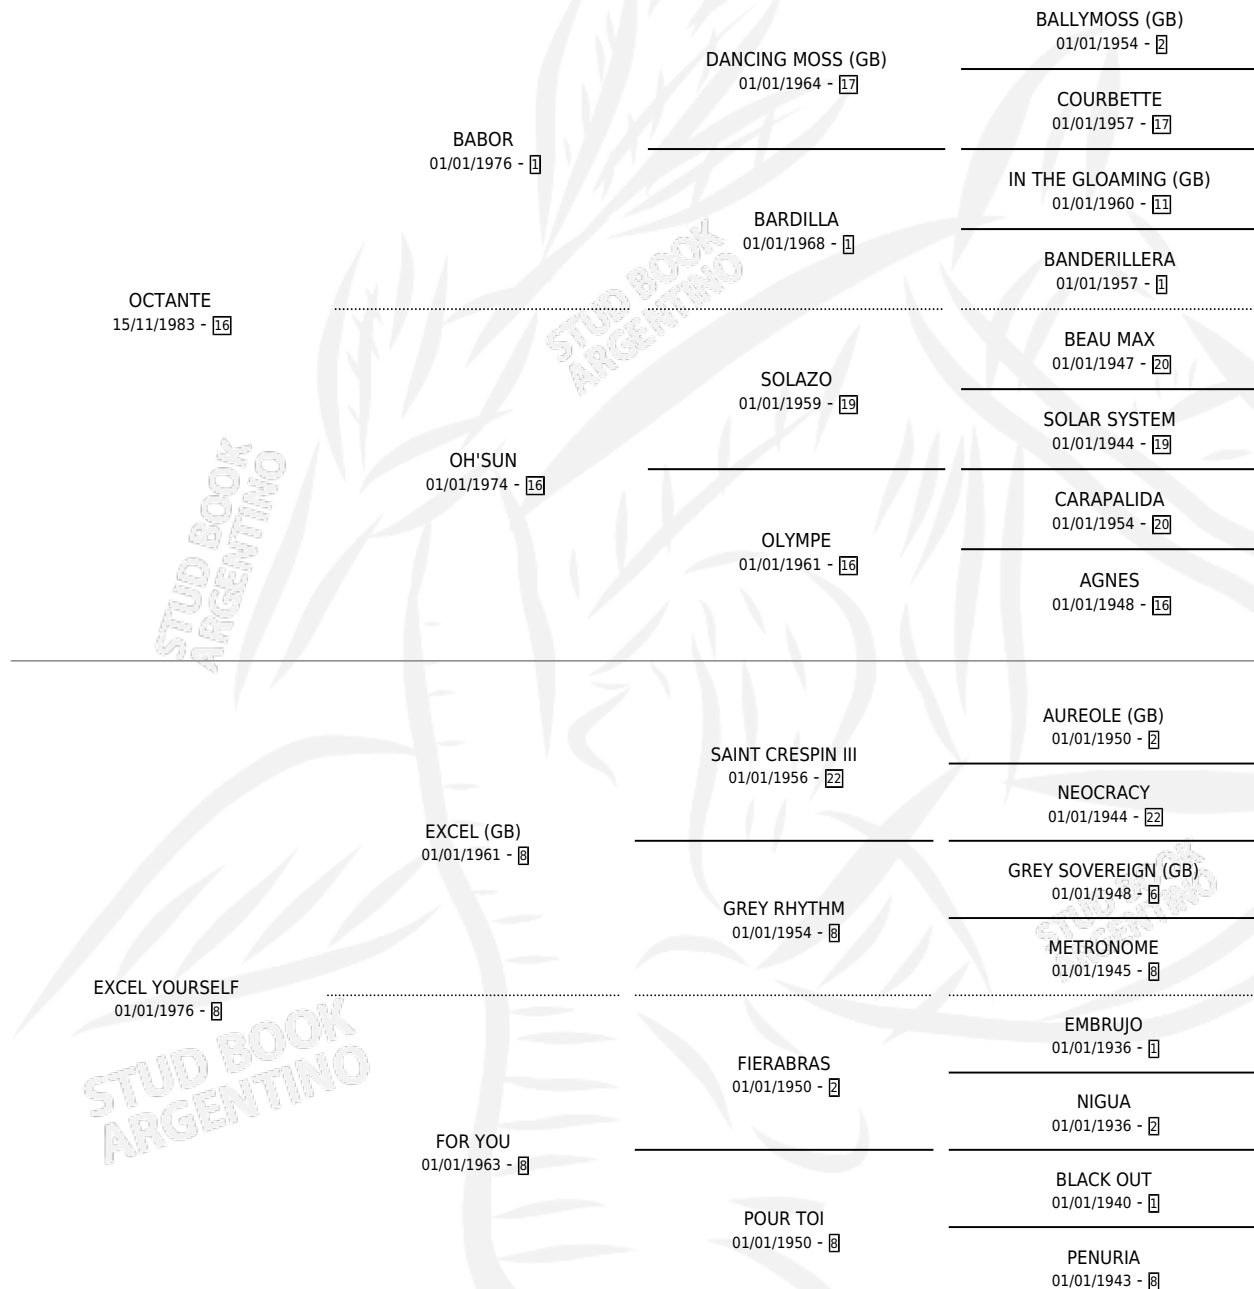

LADY TEAZLE

por OCTANTE y EXCEL YOURSELF por EXCEL (GB)

Argentina · Hembra · Alazan · SP · 19/10/1995
Familia 8-c · Volumen 35

ESTADO

TIPIFICACIÓN SANGUÍNEA	✓
TIPIFICACIÓN POR ADN	✓
PASAPORTE	X
IDENTIFICACIÓN POR MICROCHIP	X
REPRODUCTOR	✓

Lugar de nacimiento: El Paraiso

Criador: El Paraiso

~

HIJOS

	MACHOS	HEMBRAS
10 NACIERON	2	8
7 CORRIERON	2	5
4 GANARON	1	3
0 GANADORES CL	0 GANADORES GR	0 GANADORES G1

PEDIGREE