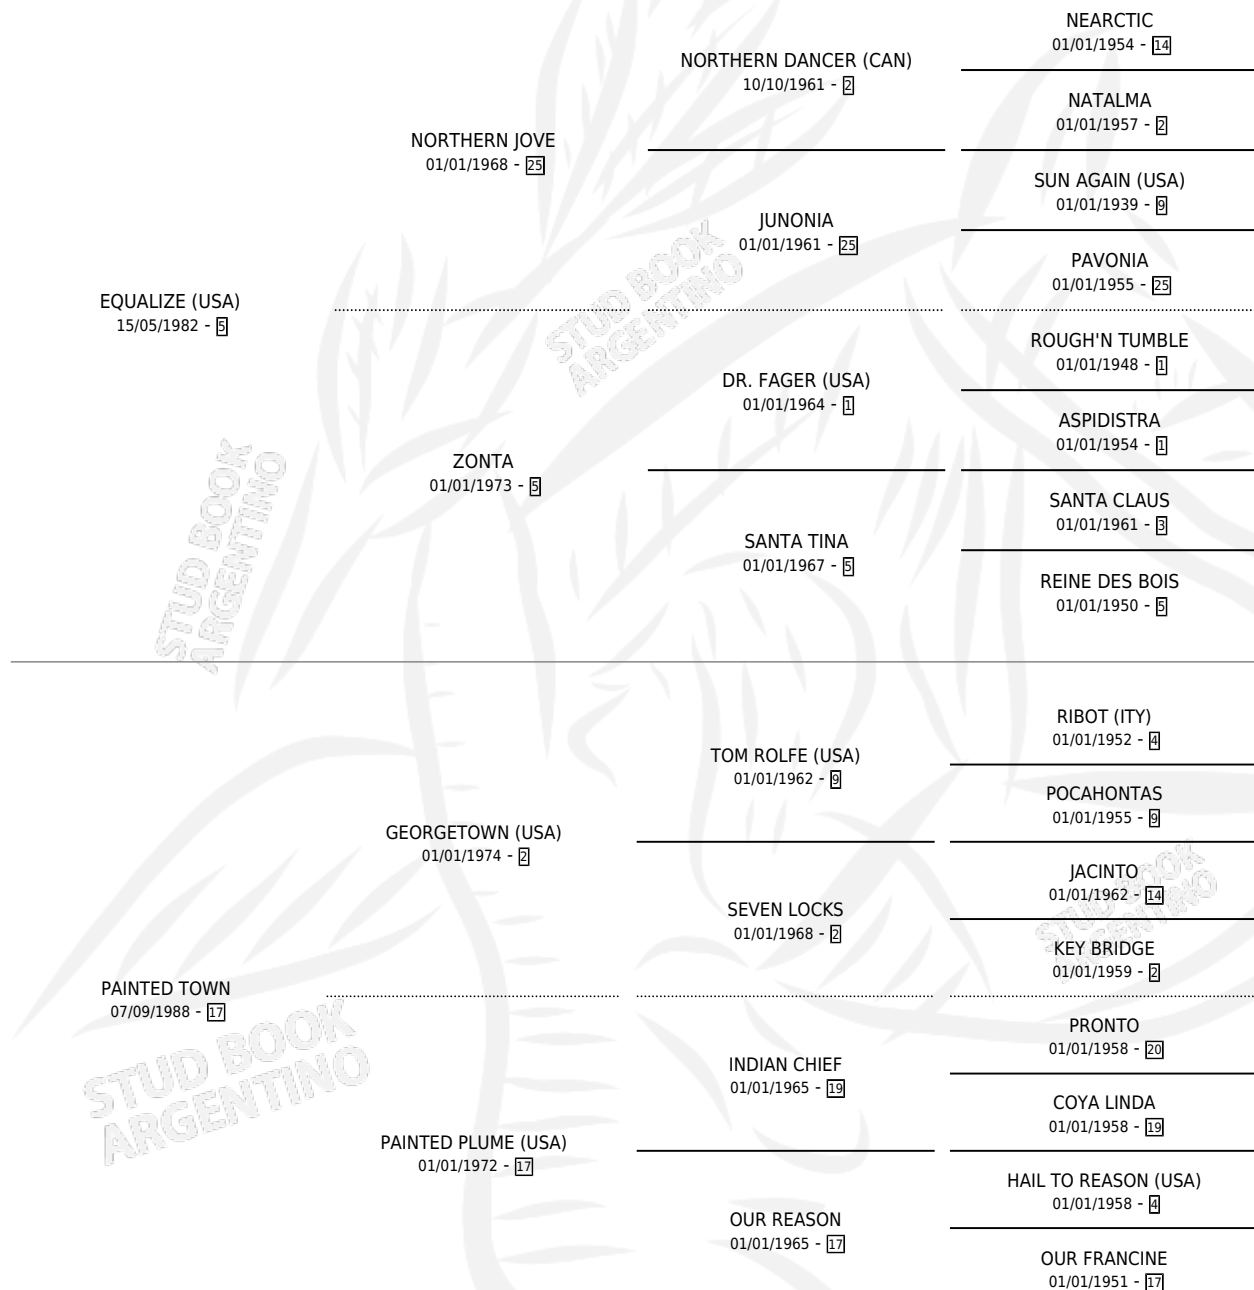

EQUILIBRISTA

por **EQUALIZE (USA)** y **PAINTED TOWN** por **GEORGETOWN (USA)**

Argentina · Hembra · Alazan · SP · 08/10/1995
Familia 17-b · Volumen 35

ESTADO

TIPIFICACIÓN SANGUÍNEA	✓
TIPIFICACIÓN POR ADN	✓
PASAPORTE	X
IDENTIFICACIÓN POR MICROCHIP	X
REPRODUCTOR	✓

Lugar de nacimiento: La Bernardina
Criador: Sin dato

~

HIJOS

	MACHOS	HEMBRAS
6 NACIERON	5	1
2 CORRIERON	2	0
2 GANARON	2	0
0 GANADORES CL	0 GANADORES GR	0 GANADORES G1

PEDIGREE

S

cimientos 6 / Efectividad 46.15%

PADRILLO	PRODUCTO	CRIADOR	1ER SERVICIO	ÚLTIMO SERVICIO
STORM PLAY (USA)	∅		18/10/2012	18/10/2012
EQUILIBRISTA LIFE OF VICTORY	CIRCUS LIFE (H A, 12/08/2012) •MURIÓ EL 24/11/2015•	LA NUMANCIA	29/08/2011	29/08/2011
Datos oficiales del Stud Book Argentino Documento generado el 26/04/2026	EL CARRERA		29/09/2010	30/10/2010
Datos oficiales del Stud Book Argentino Documento generado el 26/04/2026	EL CARRERA		23/09/2008	23/09/2008
SILVER PLANET	SIN RED (M A, 22/08/2008)	LA NUMANCIA	06/09/2007	06/09/2007
BANDAR (USA)	MANDEN FRUTA (M T, 20/07/2007)	LA NUMANCIA	06/08/2006	06/08/2006
PETIT POU CET (GB)	∅		09/11/2005	28/11/2005
HALO SUNSHINE (USA)	CIRQUERO (M A, 12/10/2005) •MURIÓ EL 20/01/2006•	LA NUMANCIA	27/10/2004	27/10/2004
SILVER PLANET	∅		08/10/2003	24/10/2003
ENGRILLADO	∅		15/11/2002	15/11/2002
ARTURO P (USA)	VERSO AQUEL (M ZD, 26/10/2002)	LA NUMANCIA	17/11/2001	17/11/2001
ARTURO P (USA)	FROM THE CIRCUS (M Z, 27/10/2001)	LA NUMANCIA	22/09/2000	09/11/2000
ENGRILLADO	∅		23/09/1998	24/11/1998