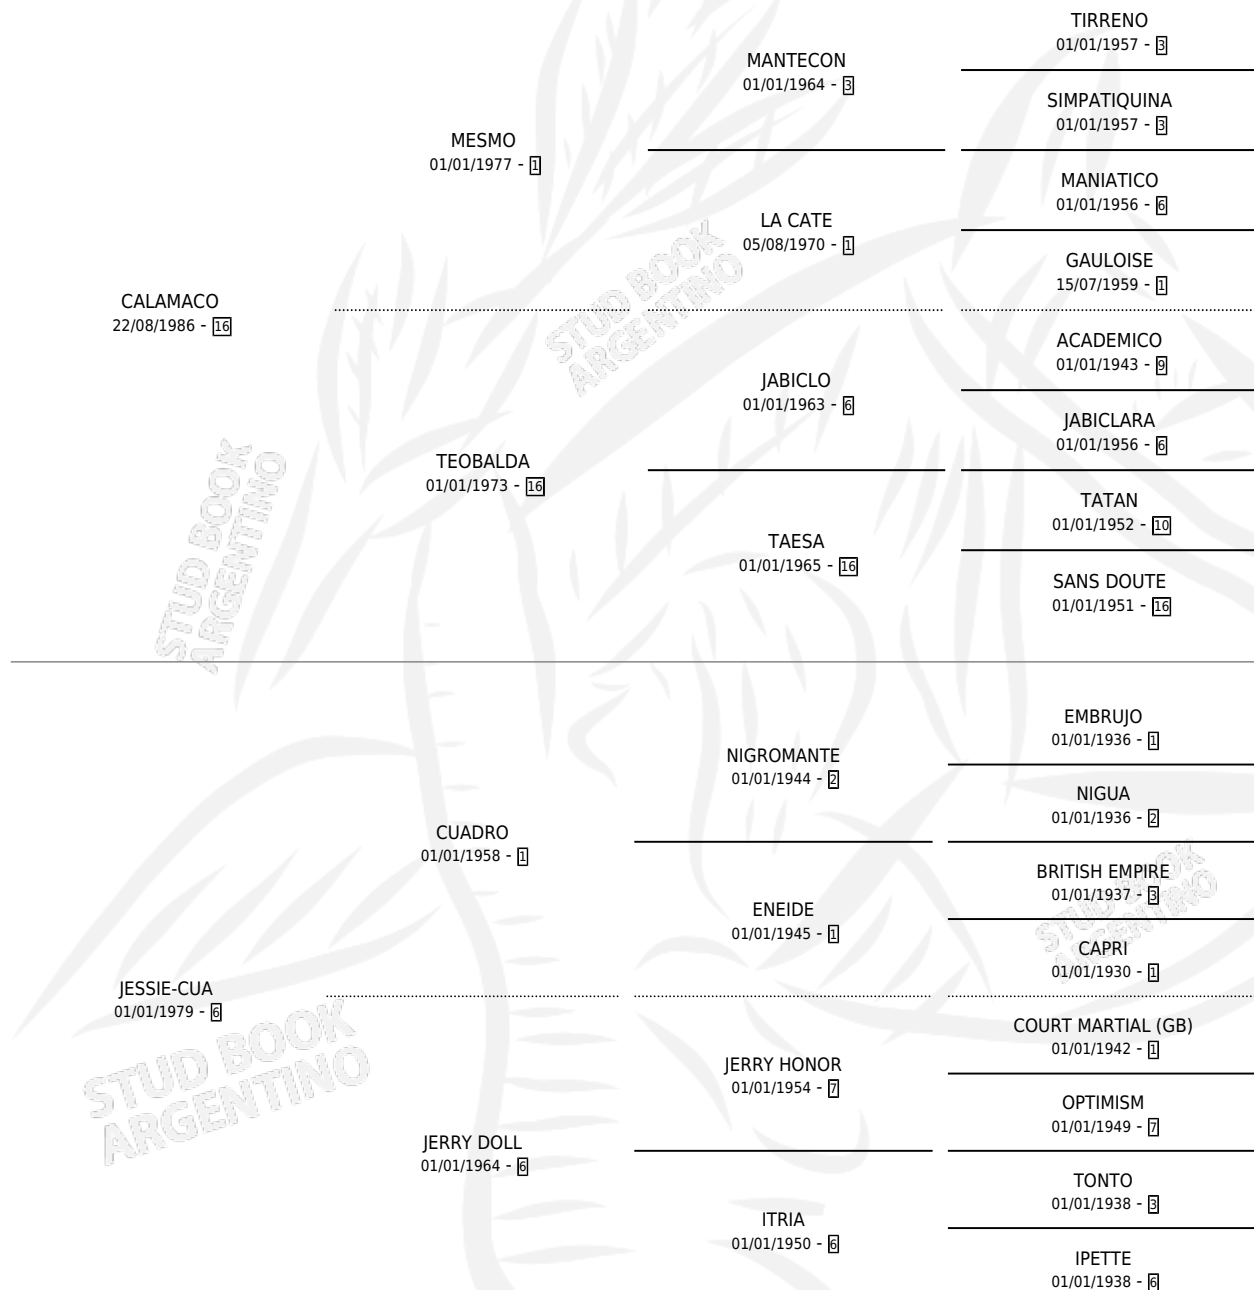

FIERRERA

por CALAMACO y JESSIE-CUA por CUADRO

Argentina · Hembra · Zaino · SP · 31/10/1995
Familia 6-d · Volumen 35

ESTADO

TIPIFICACIÓN SANGUÍNEA	X
TIPIFICACIÓN POR ADN	X
PASAPORTE	X
IDENTIFICACIÓN POR MICROCHIP	X
REPRODUCTOR	X

Lugar de nacimiento: Meridiano Quinto

Criador: Sin dato

PEDIGREE

FIERRERA

Datos oficiales del Stud Book Argentino

Documento generado el 07/05/2026

studbook.org.ar