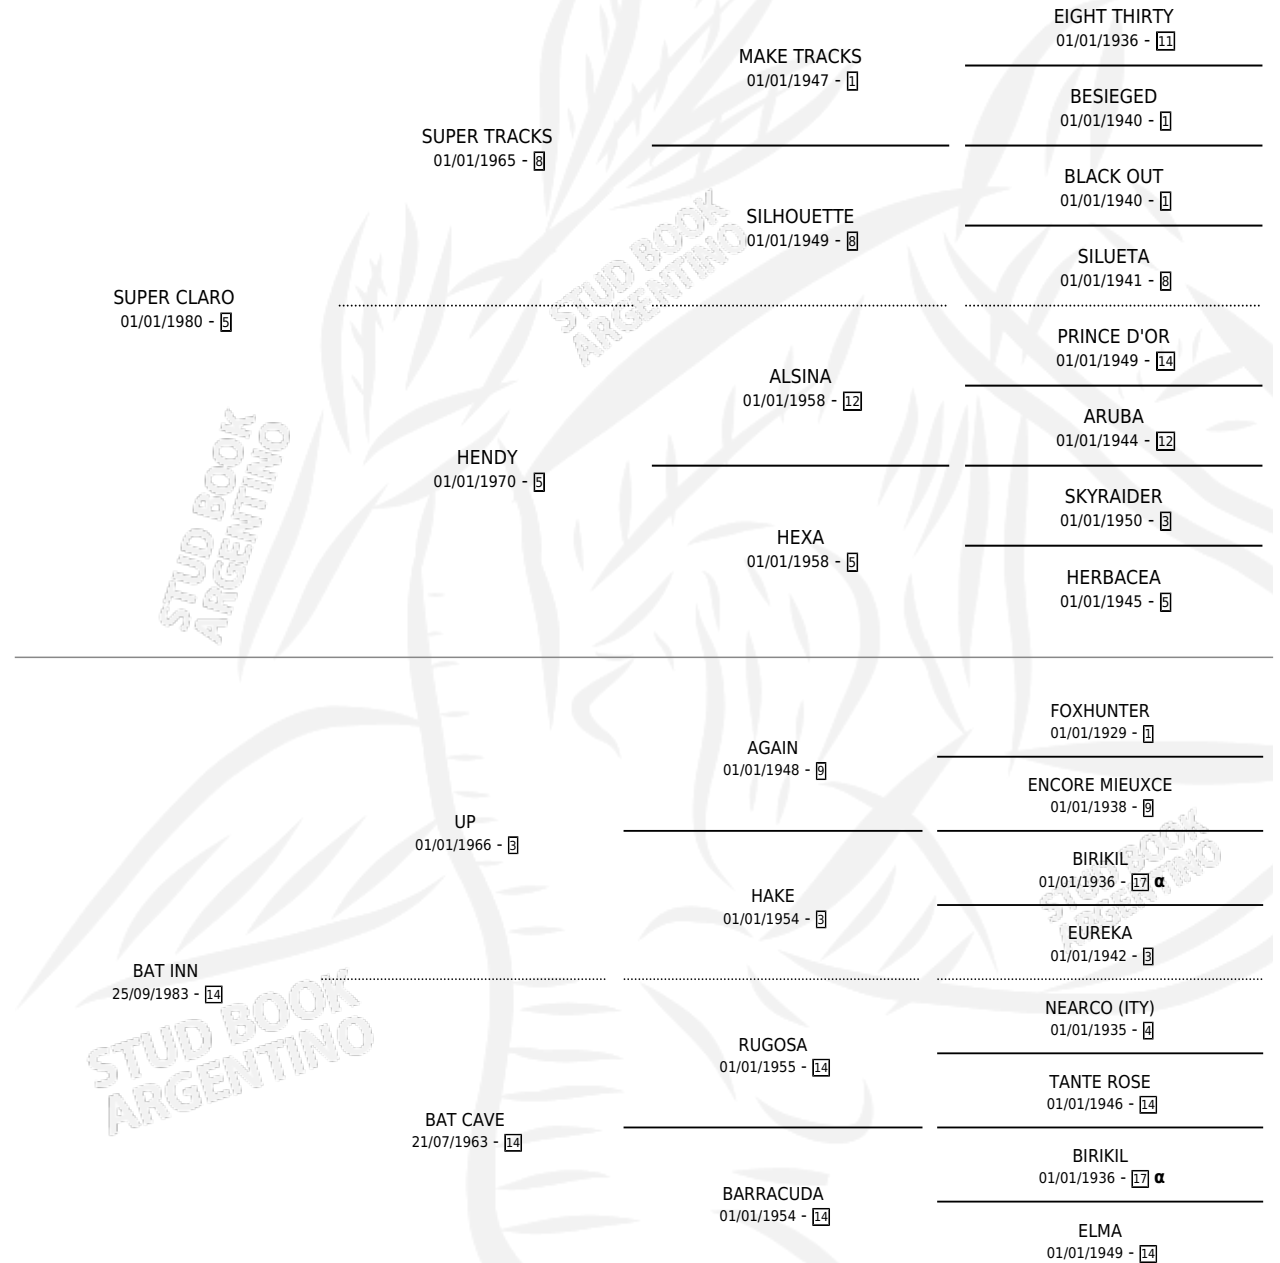

SUPER BATI

por SUPER CLARO y BAT INN por UP

Argentina · Macho · Alazan · SP · 11/11/1995
Familia 14 · Volumen 35

ESTADO

TIPIFICACIÓN SANGUÍNEA	X
TIPIFICACIÓN POR ADN	X
PASAPORTE	X
IDENTIFICACIÓN POR MICROCHIP	X
REPRODUCTOR	X

Lugar de nacimiento: El Pial

Criador: Sin dato

PEDIGREE

INBREEDING : α

CAMPAÑA

Solo carreras oficiales de Argentina

POR EDAD

EDAD	CC	1°	2°	3°	4°	5°	NP	CLC	CLG	CLCG1	CLGG1	IMPORTE	GANANCIA / CC
5 AÑOS	2	0	0	0	0	0	2	0	0	0	0	\$0	\$0
6 AÑOS	1	0	0	0	0	0	1	0	0	0	0	\$0	\$0
TOTALES	3	0	0	0	0	0	3	0	0	0	0	\$0	\$0
%		0.0%	0.0%	0.0%	0.0%	0.0%	100%	0.0%	0.0%	0.0%	0.0%		