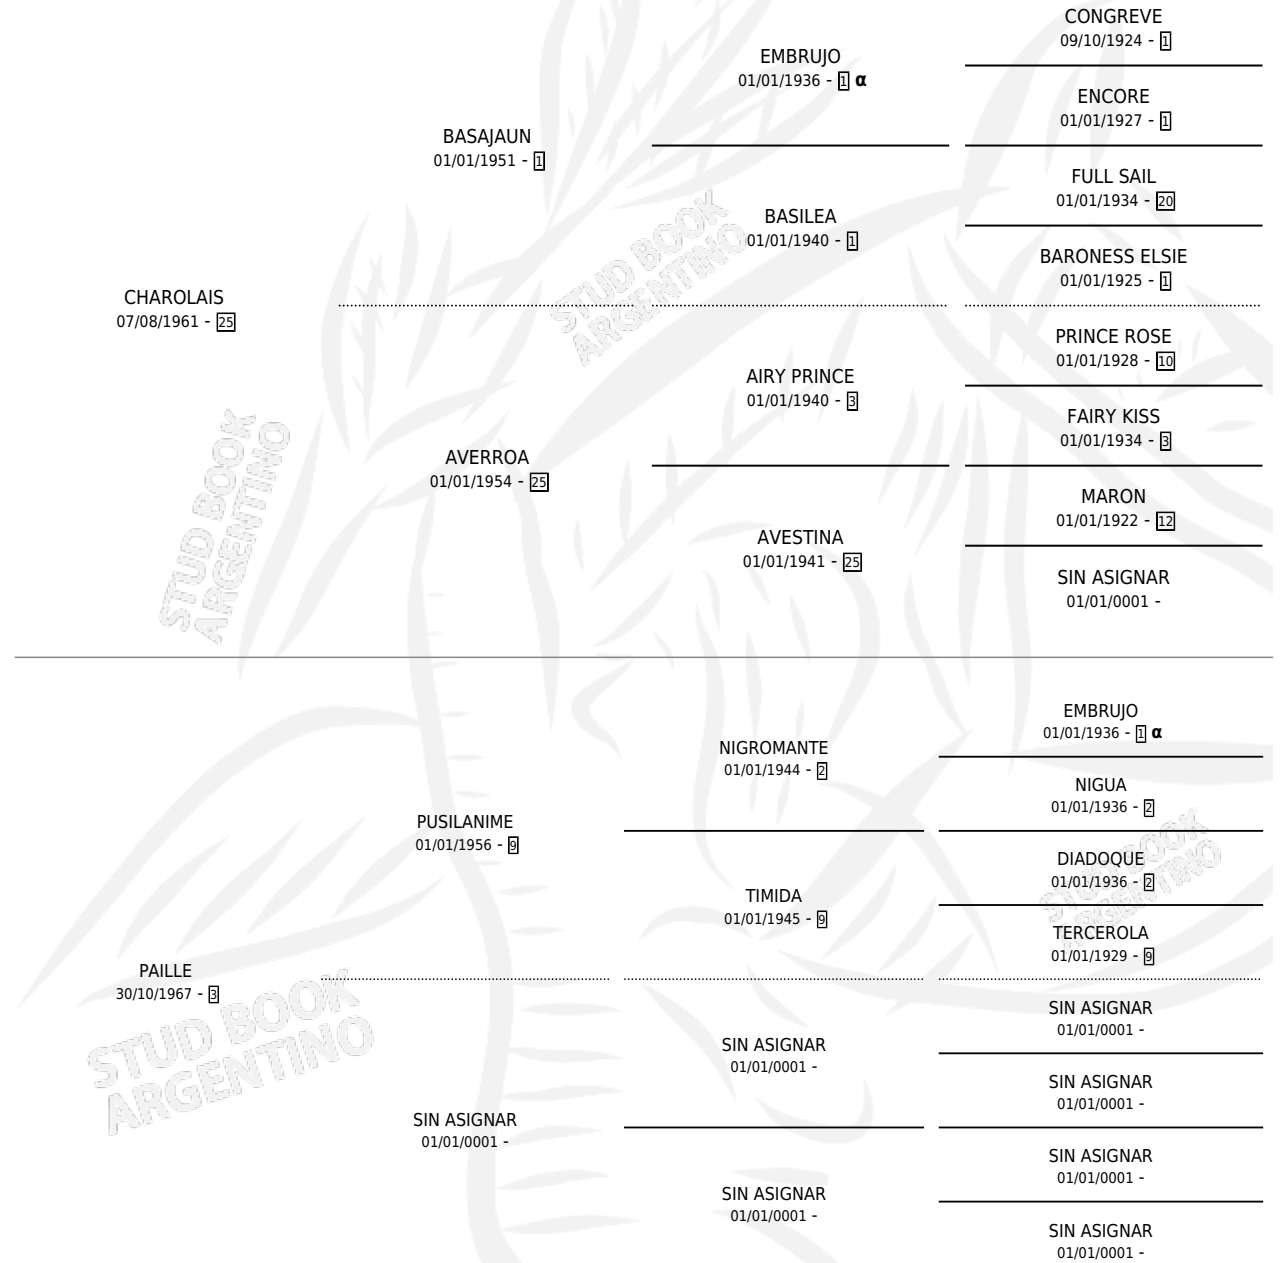

CHAPADOR

por CHAROLAIS y PAILLE por PUSILANIME

Argentina · Macho · Zaino · SP · 02/10/1972
Familia 3 · Volumen 28

ESTADO

TIPIFICACIÓN SANGUÍNEA	X
TIPIFICACIÓN POR ADN	X
PASAPORTE	X
IDENTIFICACIÓN POR MICROCHIP	X
REPRODUCTOR	X

Lugar de nacimiento: Campo particular

Criador: Sin dato

PEDIGREE

INBREEDING : α

CHAPADOR

Datos oficiales del Stud Book Argentino

Documento generado el 06/05/2026

studbook.org.ar