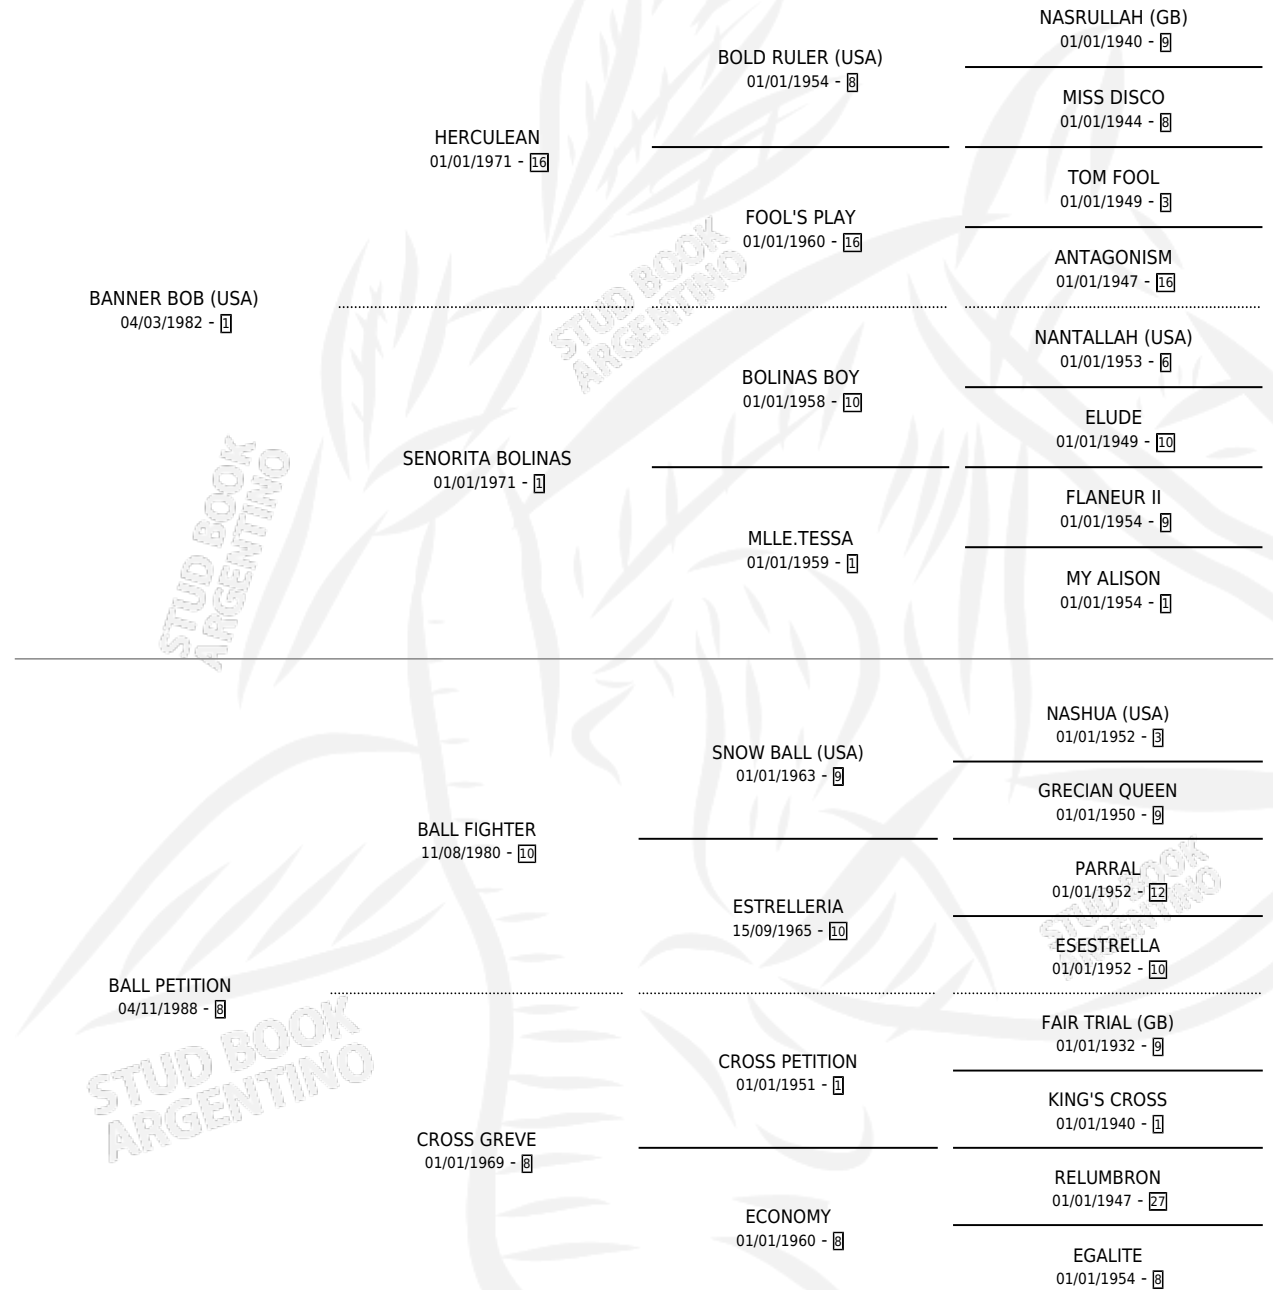

MAC BOB

por **BANNER BOB (USA)** y **BALL PETITION** por **BALL FIGHTER**

Argentina · Macho · Alazan · SP · 09/11/1995
Familia 8-i · Volumen 35

ESTADO

TIPIFICACIÓN SANGUÍNEA	X
TIPIFICACIÓN POR ADN	X
PASAPORTE	X
IDENTIFICACIÓN POR MICROCHIP	X
REPRODUCTOR	X

Lugar de nacimiento: Don Teo

Criador: Don Teo

PEDIGREE

CAMPAÑA

Solo carreras oficiales de Argentina

POR EDAD

EDAD	CC	1°	2°	3°	4°	5°	NP	CLC	CLG	CLCG1	CLGG1	IMPORTE	GANANCIA / CC
3 AÑOS	1	0	0	0	0	1	0	1	0	0	0	\$0	\$0
4 AÑOS	4	0	0	0	0	1	3	0	0	0	0	\$156	\$39
TOTALES	5	0	0	0	0	2	3	1	0	0	0	\$156	\$31
%		0.0%	0.0%	0.0%	0.0%	40.0%	60.0%	20.0%	0.0%	0.0%	0.0%		