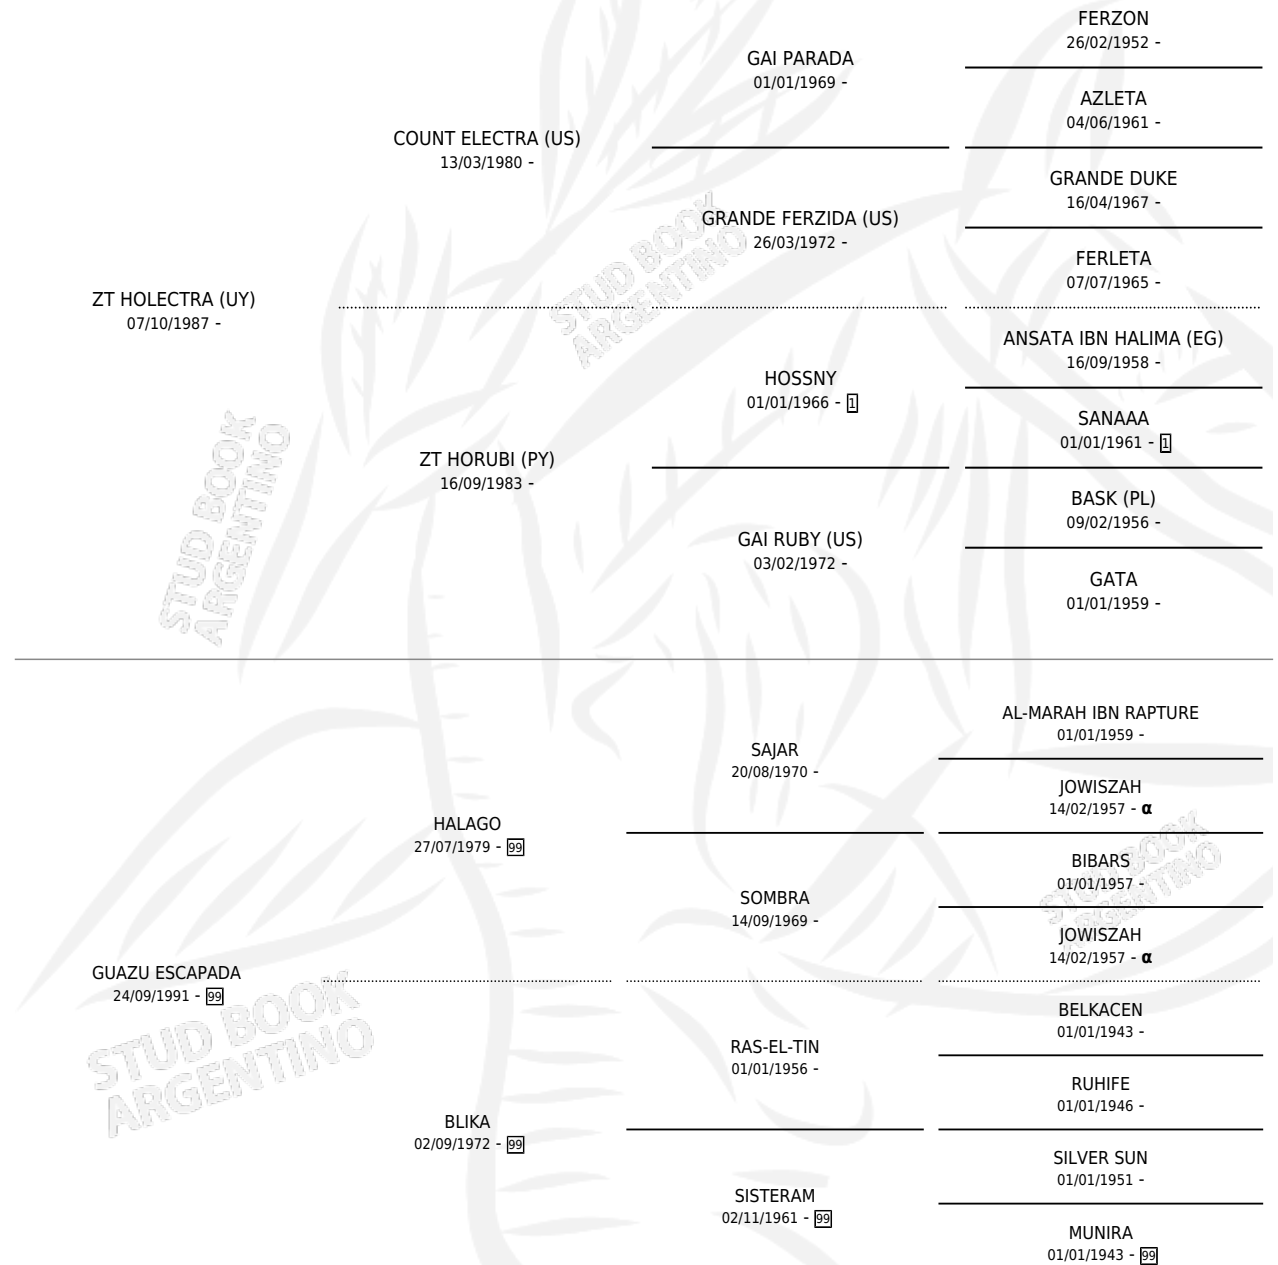

GUAZU ÑAKIRA

por ZT HOLECTRA (UY) y GUAZU ESCAPADA por HALAGO

Argentina · Hembra · Zaino o Tordillo · AP · 07/11/1995
Familia 99 · Volumen 35

ESTADO

TIPIFICACIÓN SANGUÍNEA	X
TIPIFICACIÓN POR ADN	X
PASAPORTE	X
IDENTIFICACIÓN POR MICROCHIP	X
REPRODUCTOR	X

Lugar de nacimiento: La Encandilada

Criador: La Encandilada

PEDIGREE

INBREEDING : α

GUAZU ÑAKIRA

Datos oficiales del Stud Book Argentino

Documento generado el 15/05/2026

studbook.org.ar