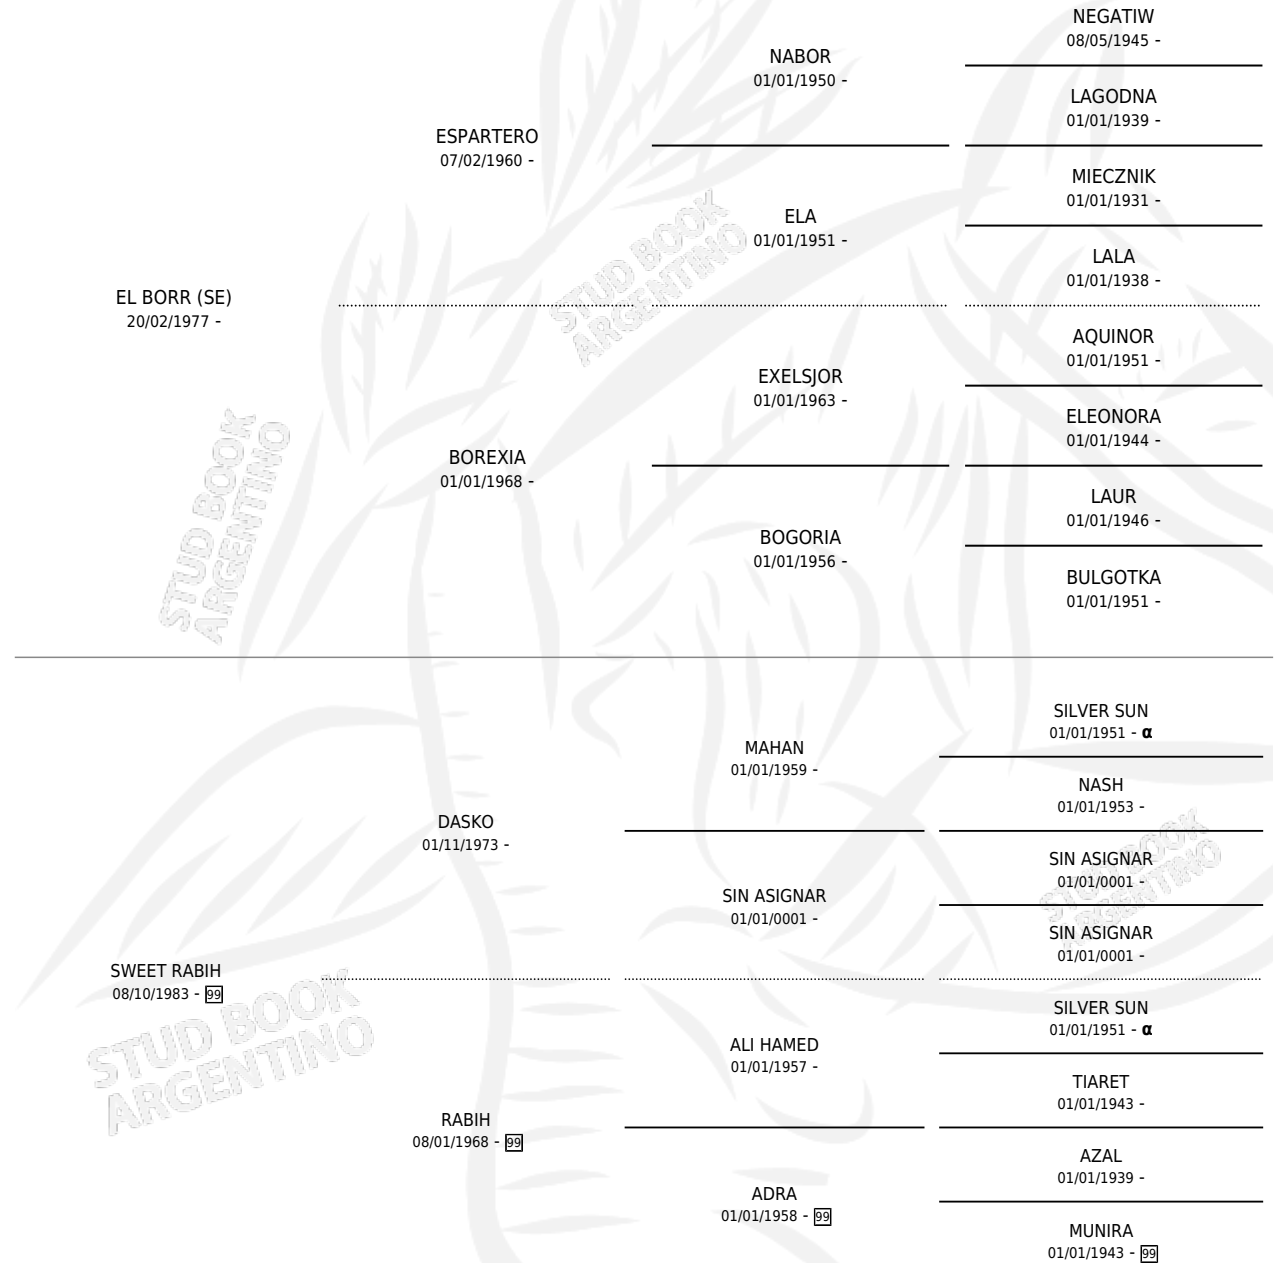

CG SWEETBOOR

por **EL BORR (SE)** y **SWEET RABIH** por **DASKO**

Argentina · Hembra · Tordillo · AP · 31/10/1995
Familia 99 · Volumen 35

ESTADO

TIPIFICACIÓN SANGUÍNEA	✓
TIPIFICACIÓN POR ADN	✓
PASAPORTE	X
IDENTIFICACIÓN POR MICROCHIP	X
REPRODUCTOR	✓

Lugar de nacimiento: Coe Pora

Criador: Sin dato

~

HIJOS

	MACHOS	HEMBRAS
6 NACIERON	3	3
SIN ACTUACIONES		

PEDIGREE

INBREEDING : α

S

cimientos 6 / Efectividad 50.00%

PADRILLO	PRODUCTO	CRIADOR	1ER SERVICIO	ÚLTIMO SERVICIO
CG POLDAMABORR	∅		22/11/2018	22/11/2018
CG SWEETBOOR	∅		08/11/2017	08/11/2017
CG GAFTARIA	CG SWEETGA (H T, 23/11/2016)	COE PORA	20/11/2015	20/11/2015
CG GAFTARIA	∅		19/11/2014	19/11/2014
CG GAFTARIA	CG GAFSWEET (M Z, 18/11/2014) •MURIÓ EL 05/04/2015•	COE PORA	12/12/2013	12/12/2013
CG GAFTARIA	CG SWEETBORIA (H Z, 06/11/2012)	COE PORA	04/12/2011	04/12/2011
CG GAFTARIA	CG SWEETARIA (H Z, 22/10/2010)	COE PORA	14/11/2009	14/11/2009
CG JELFARAH	CG JESWEET (M ZT, 06/10/2008)	COE PORA	18/10/2007	18/10/2007
CG JELFARAH	CG JELFASWEET (M ZT, 05/11/2006)	COE PORA	18/11/2005	18/11/2005
ZT GAFLUDJIN	∅		25/09/2001	25/09/2001
ZT GAFLUDJIN	∅		13/09/2000	13/09/2000
ZT GAFLUDJIN	∅		12/10/1998	21/11/1998