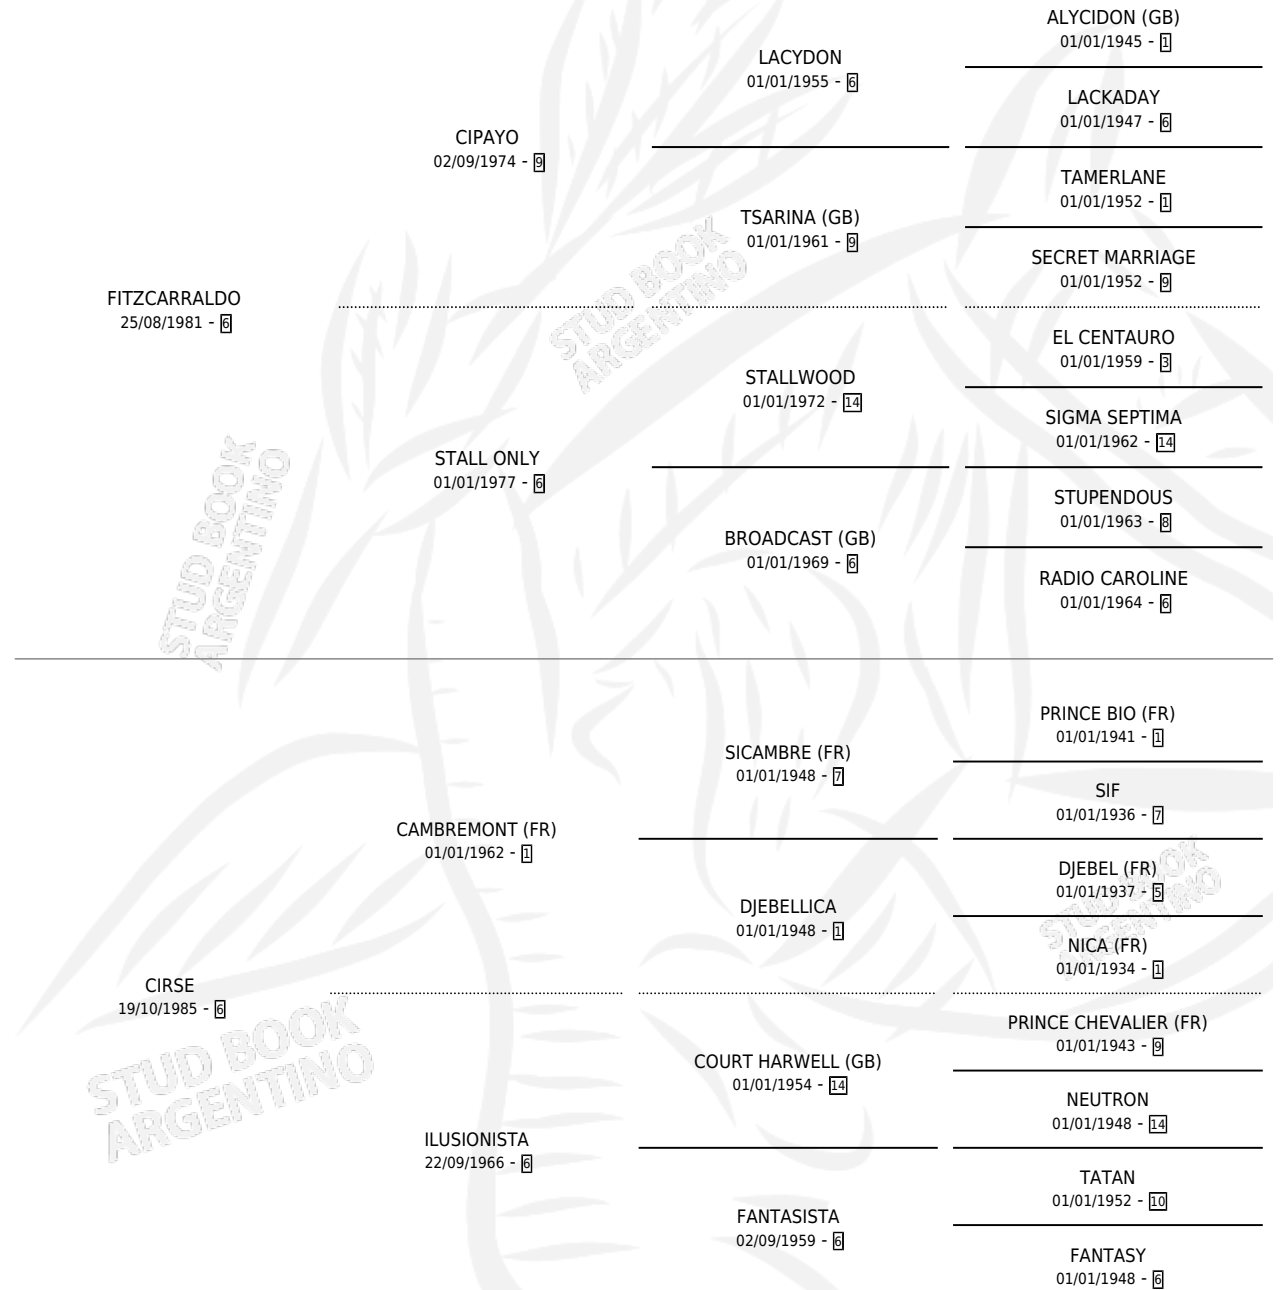

ATRAIR

por FITZCARRALDO y CIRSE por CAMBREMONT (FR)

Argentina · Hembra · Alazan Tostado · SP · 22/10/1995
Familia 6-d · Volumen 35

ESTADO

TIPIFICACIÓN SANGUÍNEA	X
TIPIFICACIÓN POR ADN	X
PASAPORTE	X
IDENTIFICACIÓN POR MICROCHIP	X
REPRODUCTOR	✓

Lugar de nacimiento: Comalal

Criador: Comalal

PEDIGREE